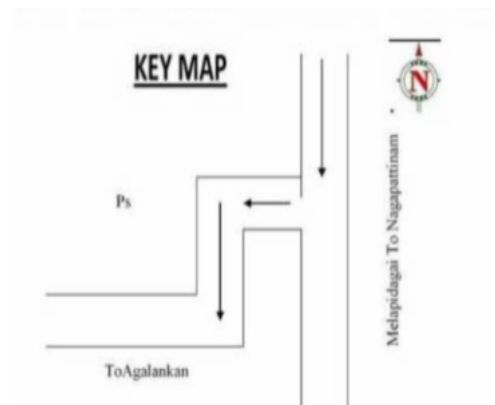

Cad View

Key MAP View