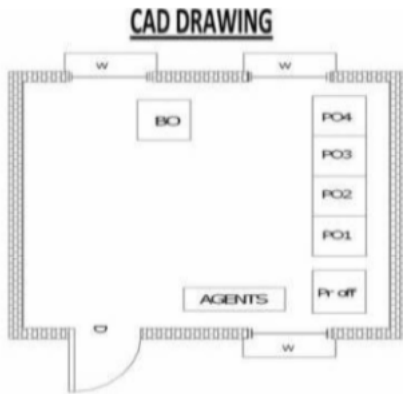

Cad View

Key MAP View