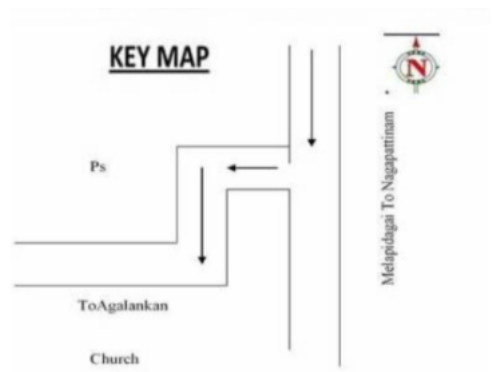

Cad View

Key MAP View