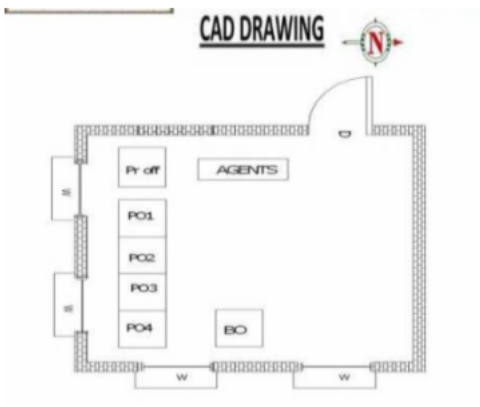

Google Map View

Polling Station Building Front View

Polling Station Front View

Cad View

Key MAP View

1 பெயர் : ஜான்சிராணி தந்தை பெயர் : சீனிவாசன் வீட்டு எண் : 1-105 வயது : 38 பாலினம் : ஆண்	ZLM0101436 Photo is available	2 பெயர் : பொன்னுக்கண்ணுஅம்மாள் கணவர் பெயர் : செல்வராசு வீட்டு எண் : 3-1 வயது : 76 பாலினம் : பெண்	ZLM01014927 Photo is available	3 பெயர் : கணேசமூர்த்தி தந்தை பெயர் : ராமசாமிசெட்டியார் வீட்டு எண் : 3-2 வயது : 68 பாலினம் : ஆண்	ZLM01014935 Photo is available
4 பெயர் : புவனேஸ்வரி கணவர் பெயர் : கணேசமூர்த்தி வீட்டு எண் : 3-2 வயது : 63 பாலினம் : பெண்	ZLM01014943 Photo is available	5 பெயர் : ராஜாராஜன் தந்தை பெயர் : கணேசமூர்த்தி வீட்டு எண் : 3-2 வயது : 35 பாலினம் : ஆண்	ZLM0116673 Photo is available	6 பெயர் : விஜயா கணவர் பெயர் : சண்முகம் வீட்டு எண் : 3-5 வயது : 71 பாலினம் : பெண்	ZLM01014950 Photo is available
7 பெயர் : இரமேஷ் தந்தை பெயர் : சண்முகம் வீட்டு எண் : 3-5 வயது : 51 பாலினம் : ஆண்	ZLM01014968 Photo is available	8 பெயர் : கவிதா தந்தை பெயர் : சண்முகபிள்ளை வீட்டு எண் : 3-5 வயது : 45 பாலினம் : பெண்	LXH1194588 Photo is available	9 பெயர் : சந்தனமேரி கணவர் பெயர் : சுரேஷ் குமார் வீட்டு எண் : 3-5 வயது : 39 பாலினம் : பெண்	ZLM0116665 Photo is available
10 பெயர் : ஆறுமுகம் தந்தை பெயர் : இரத்தினம் வீட்டு எண் : 3-6 வயது : 84 பாலினம் : ஆண்	ZLM01014976 Photo is available	11 பெயர் : அபூர்வம் கணவர் பெயர் : ஆறுமுகம் வீட்டு எண் : 3-6 வயது : 84 பாலினம் : பெண்	LXH1194679 Photo is available	12 பெயர் : செல்வக்குணசீலன் தந்தை பெயர் : ஆறுமுகம் வீட்டு எண் : 3-6 வயது : 54 பாலினம் : ஆண்	ZLM01014984 Photo is available
13 பெயர் : லலிதாம்பிகை கணவர் பெயர் : செல்வகுணசீலன் வீட்டு எண் : 3-6 வயது : 50 பாலினம் : பெண்	LXH2252104 Photo is available	14 பெயர் : தங்கத்துரை தந்தை பெயர் : நாகராஜன் வீட்டு எண் : 3-6 வயது : 49 பாலினம் : ஆண்	LXH2252401 Photo is available	15 பெயர் : சிவனருட்செல்வம் தந்தை பெயர் : ஆறுமுகபிள்ளை வீட்டு எண் : 3-6 வயது : 46 பாலினம் : ஆண்	LXH1193333 Photo is available
16 பெயர் : பிச்சையம்மாள் கணவர் பெயர் : துரைசாமி வீட்டு எண் : 3-7 வயது : 81 பாலினம் : பெண்	ZLM01014992 Photo is available	17 பெயர் : மணிவண்ணன் தந்தை பெயர் : துரைசாமி வீட்டு எண் : 3-7 வயது : 58 பாலினம் : ஆண்	ZLM01015007 Photo is available	18 பெயர் : தேவி கணவர் பெயர் : மணிவண்ணன் வீட்டு எண் : 3-7 வயது : 53 பாலினம் : பெண்	ZLM01015015 Photo is available
19 பெயர் : ஆதித்யா தந்தை பெயர் : மணிவண்ணன் வீட்டு எண் : 3/7 வயது : 26 பாலினம் : பெண்	ZLM0712141 Photo is available	20 பெயர் : நீலாவதி கணவர் பெயர் : சங்கரன்பிள்ளை வீட்டு எண் : 3-8 வயது : 78 பாலினம் : பெண்	ZLM01015023 Photo is available	21 பெயர் : ராஜரத்தினம் தந்தை பெயர் : சங்கரன்பிள்ளை வீட்டு எண் : 3-8 வயது : 60 பாலினம் : ஆண்	ZLM01015031 Photo is available
22 பெயர் : இராணி கணவர் பெயர் : ராஜரத்தினம் வீட்டு எண் : 3-8 வயது : 55 பாலினம் : பெண்	ZLM01015049 Photo is available	23 பெயர் : ஹரிஹரன் தந்தை பெயர் : ராஜரெத்தினம் வீட்டு எண் : 3-8 வயது : 31 பாலினம் : ஆண்	ZLM0367615 Photo is available	24 பெயர் : பேபி கணவர் பெயர் : மெய்கண்டடாமூர்த்தி வீட்டு எண் : 3-9 வயது : 75 பாலினம் : பெண்	ZLM01015056 Photo is available
25 பெயர் : குருநாதன் தந்தை பெயர் : சுப்பிரமணியன் வீட்டு எண் : 3-9 வயது : 49 பாலினம் : ஆண்	ZLM01015064 Photo is available	26 பெயர் : அகிலா கணவர் பெயர் : குருநாதன் வீட்டு எண் : 3-9 வயது : 46 பாலினம் : பெண்	LXH2252393 Photo is available	27 பெயர் : கார்த்தி தந்தை பெயர் : குருநாதன் வீட்டு எண் : 3/9 வயது : 23 பாலினம் : ஆண்	ZLM1521871 Photo is available
28 பெயர் : மனோஜி தந்தை பெயர் : குருநாதன் வீட்டு எண் : 3/9/1 வயது : 19 பாலினம் : ஆண்	ZLM1672468 Photo is available	29 பெயர் : திலகவதி கணவர் பெயர் : ஜெயபால் வீட்டு எண் : 3-10 வயது : 68 பாலினம் : பெண்	ZLM01015072 Photo is available	30 பெயர் : சீனிவாசன் தந்தை பெயர் : ஜெயபாலன் வீட்டு எண் : 3-10 வயது : 41 பாலினம் : ஆண்	ZLM0030346 Photo is available