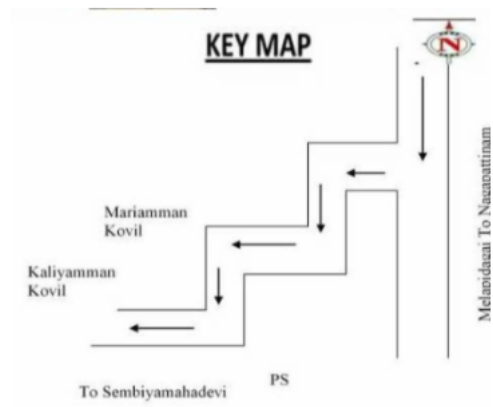

Google Map View

Polling Station Building Front View

Polling Station Front View

Cad View

Key MAP View

1 பெயர் : ஜான்சிராணி தந்தை பெயர் : சீனிவாசன் வீட்டு எண் : 1-105 வயது : 38 பாலினம் : ஆண்	ZLM0101436 Photo is available	2 பெயர் : பொன்னுக்கண்ணுஅம்மாள் கணவர் பெயர் : செல்வராசு வீட்டு எண் : 3-1 வயது : 76 பாலினம் : பெண்	ZLM01014927 Photo is available	3 பெயர் : கணேசமூர்த்தி தந்தை பெயர் : ராமசாமிசெட்டியார் வீட்டு எண் : 3-2 வயது : 68 பாலினம் : ஆண்	ZLM01014935 Photo is available
4 பெயர் : புவனேஸ்வரி கணவர் பெயர் : கணேசமூர்த்தி வீட்டு எண் : 3-2 வயது : 63 பாலினம் : பெண்	ZLM01014943 Photo is available	5 பெயர் : ராஜாராஜன் தந்தை பெயர் : கணேசமூர்த்தி வீட்டு எண் : 3-2 வயது : 35 பாலினம் : ஆண்	ZLM0116673 Photo is available	6 பெயர் : விஜயா கணவர் பெயர் : சண்முகம் வீட்டு எண் : 3-5 வயது : 71 பாலினம் : பெண்	ZLM01014950 Photo is available
7 பெயர் : இரமேஷ் தந்தை பெயர் : சண்முகம் வீட்டு எண் : 3-5 வயது : 51 பாலினம் : ஆண்	ZLM01014968 Photo is available	8 பெயர் : கவிதா தந்தை பெயர் : சண்முகபிள்ளை வீட்டு எண் : 3-5 வயது : 45 பாலினம் : பெண்	LXH1194588 Photo is available	9 பெயர் : சந்தனமேரி கணவர் பெயர் : சுரேஷ் குமார் வீட்டு எண் : 3-5 வயது : 39 பாலினம் : பெண்	ZLM0116665 Photo is available
10 பெயர் : ஆறுமுகம் தந்தை பெயர் : இரத்தினம் வீட்டு எண் : 3-6 வயது : 84 பாலினம் : ஆண்	ZLM01014976 Photo is available	11 பெயர் : அபூர்வம் கணவர் பெயர் : ஆறுமுகம் வீட்டு எண் : 3-6 வயது : 84 பாலினம் : பெண்	LXH1194679 Photo is available	12 பெயர் : செல்வக்குணசீலன் தந்தை பெயர் : ஆறுமுகம் வீட்டு எண் : 3-6 வயது : 54 பாலினம் : ஆண்	ZLM01014984 Photo is available
13 பெயர் : லலிதாம்பிகை கணவர் பெயர் : செல்வகுணசீலன் வீட்டு எண் : 3-6 வயது : 50 பாலினம் : பெண்	LXH2252104 Photo is available	14 பெயர் : தங்கத்துரை தந்தை பெயர் : நாகராஜன் வீட்டு எண் : 3-6 வயது : 49 பாலினம் : ஆண்	LXH2252401 Photo is available	15 பெயர் : சிவனருட்செல்வம் தந்தை பெயர் : ஆறுமுகபிள்ளை வீட்டு எண் : 3-6 வயது : 46 பாலினம் : ஆண்	LXH1193333 Photo is available
16 பெயர் : பிச்சையம்மாள் கணவர் பெயர் : துரைசாமி வீட்டு எண் : 3-7 வயது : 81 பாலினம் : பெண்	ZLM01014992 Photo is available	17 பெயர் : மணிவண்ணன் தந்தை பெயர் : துரைசாமி வீட்டு எண் : 3-7 வயது : 58 பாலினம் : ஆண்	ZLM01015007 Photo is available	18 பெயர் : தேவி கணவர் பெயர் : மணிவண்ணன் வீட்டு எண் : 3-7 வயது : 53 பாலினம் : பெண்	ZLM01015015 Photo is available
19 பெயர் : ஆதித்யா தந்தை பெயர் : மணிவண்ணன் வீட்டு எண் : 3/7 வயது : 26 பாலினம் : பெண்	ZLM0712141 Photo is available	20 பெயர் : நீலாவதி கணவர் பெயர் : சங்கரன்பிள்ளை வீட்டு எண் : 3-8 வயது : 78 பாலினம் : பெண்	ZLM01015023 Photo is available	21 பெயர் : ராஜரத்தினம் தந்தை பெயர் : சங்கரன்பிள்ளை வீட்டு எண் : 3-8 வயது : 60 பாலினம் : ஆண்	ZLM01015031 Photo is available
22 பெயர் : இராணி கணவர் பெயர் : ராஜரத்தினம் வீட்டு எண் : 3-8 வயது : 55 பாலினம் : பெண்	ZLM01015049 Photo is available	23 பெயர் : ஹரிஹரன் தந்தை பெயர் : ராஜரெத்தினம் வீட்டு எண் : 3-8 வயது : 31 பாலினம் : ஆண்	ZLM0367615 Photo is available	24 பெயர் : பேபி கணவர் பெயர் : மெய்கண்டடாமூர்த்தி வீட்டு எண் : 3-9 வயது : 75 பாலினம் : பெண்	ZLM01015056 Photo is available
25 பெயர் : குருநாதன் தந்தை பெயர் : சுப்பிரமணியன் வீட்டு எண் : 3-9 வயது : 49 பாலினம் : ஆண்	ZLM01015064 Photo is available	26 பெயர் : அகிலா கணவர் பெயர் : குருநாதன் வீட்டு எண் : 3-9 வயது : 46 பாலினம் : பெண்	LXH2252393 Photo is available	27 பெயர் : கார்த்தி தந்தை பெயர் : குருநாதன் வீட்டு எண் : 3/9 வயது : 23 பாலினம் : ஆண்	ZLM1521871 Photo is available
28 பெயர் : மனோஜி தந்தை பெயர் : குருநாதன் வீட்டு எண் : 3/9/1 வயது : 19 பாலினம் : ஆண்	ZLM1672468 Photo is available	29 பெயர் : திலகவதி கணவர் பெயர் : ஜெயபால் வீட்டு எண் : 3-10 வயது : 68 பாலினம் : பெண்	ZLM01015072 Photo is available	30 பெயர் : சீனிவாசன் தந்தை பெயர் : ஜெயபாலன் வீட்டு எண் : 3-10 வயது : 41 பாலினம் : ஆண்	ZLM0030346 Photo is available