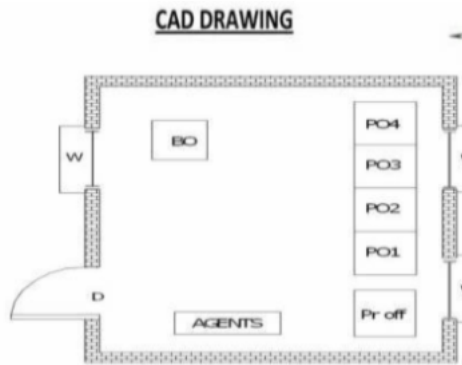

Google Map View

Polling Station Building Front View

ELEVATION

Polling Station Front View

Cad View

Key MAP View

1 பெயர் : ராஜிவ்காந்தி தந்தை பெயர்: ரெத்தினம் வீட்டு எண் : 1/25 வயது : 40 பாலினம் : ஆண்	ZLM1643147 Photo is available	2 பெயர் : கெஜகௌரி தந்தை பெயர்: இளையராஜா வீட்டு எண் : 1-82 வயது : 21 பாலினம் : பெண்	ZLM1619261 Photo is available	3 பெயர் : கேசவராணி தந்தை பெயர்: செல்வகுமார் வீட்டு எண் : 1/120 வயது : 20 பாலினம் : பெண்	ZLM1643154 Photo is available
4 பெயர் : அரிஷ் தந்தை பெயர்: கார்த்திகேயன் வீட்டு எண் : 1-187-1 வயது : 23 பாலினம் : ஆண்	ZLM1619238 Photo is available	5 பெயர் : ராஜ்குமார் தந்தை பெயர்: கணேசன் வீட்டு எண் : 2-7 வயது : 61 பாலினம் : ஆண்	ZLM1610161 Photo is available	6 பெயர் : திருமேனி கணவர் பெயர்: ராஜ்குமார் வீட்டு எண் : 2-7 வயது : 55 பாலினம் : பெண்	ZLM1610138 Photo is available
7 பெயர் : வீராச்சாமி தந்தை பெயர்: ராக்காப்பாச்சாரி வீட்டு எண் : 2-31 வயது : 63 பாலினம் : ஆண்	ZLM1048735 Photo is available	8 பெயர் : மலர்கொடி கணவர் பெயர்: வீராச்சாமி வீட்டு எண் : 2-31 வயது : 53 பாலினம் : பெண்	ZLM1048743 Photo is available	9 பெயர் : பிரவின்குமார் தந்தை பெயர்: வீராச்சாமி வீட்டு எண் : 2-31 வயது : 30 பாலினம் : ஆண்	ZLM1608058 Photo is available
10 பெயர் : மூர்த்தி தந்தை பெயர்: ஆறுமுகம் வீட்டு எண் : 2-34 வயது : 55 பாலினம் : ஆண்	LXH1195148 Photo is available	11 பெயர் : லதா கணவர் பெயர்: மூர்த்தி வீட்டு எண் : 2-34 வயது : 51 பாலினம் : பெண்	LXH1194869 Photo is available	12 பெயர் : அன்புராஜ் தந்தை பெயர்: மூர்த்தி வீட்டு எண் : 2-34 வயது : 29 பாலினம் : ஆண்	ZLM0506667 Photo is available
13 பெயர் : உதரா தந்தை பெயர்: மூர்த்தி வீட்டு எண் : 2-34 வயது : 27 பாலினம் : பெண்	ZLM0667758 Photo is available	14 பெயர் : நடராஜன் தந்தை பெயர்: ராமையா வீட்டு எண் : 2-35 வயது : 69 பாலினம் : ஆண்	ZLM1048750 Photo is available	15 பெயர் : ஜோதி கணவர் பெயர்: நடராஜன் வீட்டு எண் : 2-35 வயது : 66 பாலினம் : பெண்	ZLM1048768 Photo is available
16 பெயர் : பாலமுருகன் தந்தை பெயர்: நடராஜன் வீட்டு எண் : 2-35 வயது : 44 பாலினம் : ஆண்	LXH4448494 Photo is available	17 பெயர் : ஜனனி கணவர் பெயர்: பாலமுருகன் வீட்டு எண் : 2-35 வயது : 37 பாலினம் : பெண்	ZLM0117473 Photo is available	18 பெயர் : கணேசன் தந்தை பெயர்: மாரியப்பபடையாச்சி வீட்டு எண் : 2-39 வயது : 71 பாலினம் : ஆண்	ZLM1048792 Photo is available
19 பெயர் : பத்மாவதி கணவர் பெயர்: கணேசன் வீட்டு எண் : 2-39 வயது : 58 பாலினம் : பெண்	ZLM1048800 Photo is available	20 பெயர் : வெங்கடேசன் தந்தை பெயர்: கணேசன் வீட்டு எண் : 2-39 வயது : 37 பாலினம் : ஆண்	ZLM0031062 Photo is available	21 பெயர் : வெண்ணிலா தந்தை பெயர்: கணேசன் வீட்டு எண் : 2-39 வயது : 33 பாலினம் : பெண்	ZLM0288753 Photo is available
22 பெயர் : வேம்பு கணவர் பெயர்: வெங்கடேசன் வீட்டு எண் : 2-39 வயது : 33 பாலினம் : பெண்	ZLM1500438 Photo is available	23 பெயர் : சுவேதா மனோ தந்தை பெயர்: செந்தில்குமார் வீட்டு எண் : 2-39 வயது : 23 பாலினம் : பெண்	ZLM1449073 Photo is available	24 பெயர் : ரகுராமன் தந்தை பெயர்: மாரியப்பபடையாச்சி வீட்டு எண் : 2-39-1 வயது : 65 பாலினம் : ஆண்	LXH1193853 Photo is available
25 பெயர் : ராஜலட்சுமி கணவர் பெயர்: ரகுராமன் வீட்டு எண் : 2-39-1 வயது : 56 பாலினம் : பெண்	LXH1194851 Photo is available	26 பெயர் : சாம்பு தந்தை பெயர்: ராசநாடார் வீட்டு எண் : 2-48 வயது : 61 பாலினம் : ஆண்	ZLM1048834 Photo is available	27 பெயர் : சாந்தி கணவர் பெயர்: சாம்பு வீட்டு எண் : 2-48 வயது : 55 பாலினம் : பெண்	ZLM1048842 Photo is available
28 பெயர் : ஜமுனா தந்தை பெயர்: சாம்பு வீட்டு எண் : 2/48 வயது : 32 பாலினம் : பெண்	ZLM1662154 Photo is available	29 பெயர் : ஸ்வேதா தந்தை பெயர்: சாம்பு வீட்டு எண் : 2/48 வயது : 29 பாலினம் : பெண்	ZLM1630680 Photo is available	30 பெயர் : திருகுறள்செல்வி கணவர் பெயர்: நடராஜன் வீட்டு எண் : 2-52 வயது : 67 பாலினம் : பெண்	LXH2008852 Photo is available