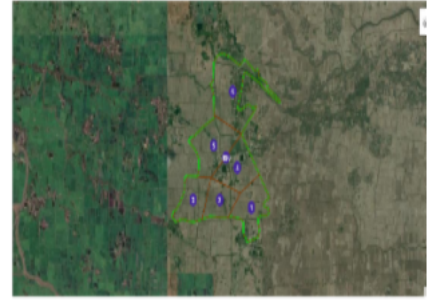

Google Map View