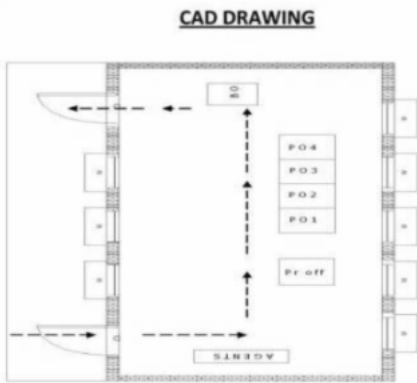

Google Map View

Polling Station Building Front View

Polling Station Front View

Cad View

Key MAP View

சட்டமன்றத் தொகுதியின் எண் மற்றும் பெயர் : 164-கீழ்வேளூர்
பிரிவு எண் மற்றும் பெயர் 1-இருக்கை (வ.கி) மற்றும் (ஊ), தெற்குத் தெரு வார்டு-1