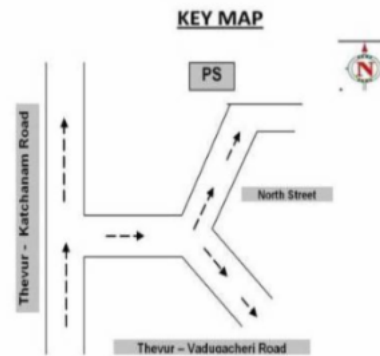

3. வாக்குச் சாவடியின் விவரங்கள்

<p>வாக்குச் சாவடியின் எண் மற்றும் பெயர் : 97 - ஊராட்சி ஒன்றிய நடுநிலைப்பள்ளி இருக்கை 611109, மேற்கு பார்த்த ஒட்டுக்கட்டிடம் கிழக்குப்பகுதி</p> <p>வாக்குச் சாவடியின் முகவரி : ஊராட்சி ஒன்றிய நடுநிலைப்பள்ளி இருக்கை 611109,, மேற்கு பார்த்த ஒட்டுக்கட்டிடம் கிழக்குப்பகுதி</p>	<p>வாக்குச் சாவடியின் வகைப்பாடு (ஆண்/பெண்/பொது)</p> <p>துணை வாக்குச் சாவடிகளின் எண்ணிக்கை :</p>	<p>பொது</p> <p style="font-size: 24px;">0</p>
--	---	--

Google Map View

Polling Station Building Front View

Polling Station Front View

Cad View

Key MAP View

சட்டமன்றத் தொகுதியின் எண் மற்றும் பெயர் : 164-கீழ்வேளூர்
பிரிவு எண் மற்றும் பெயர் 1-இருக்கை (வ.கி) மற்றும் (ஊ), தெற்குத் தெரு வார்டு-1