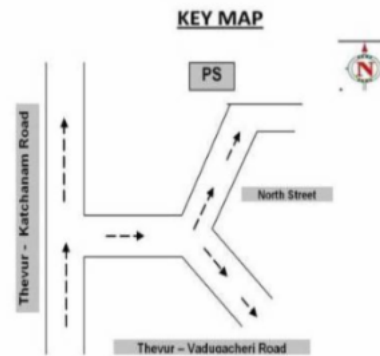

Key MAP View