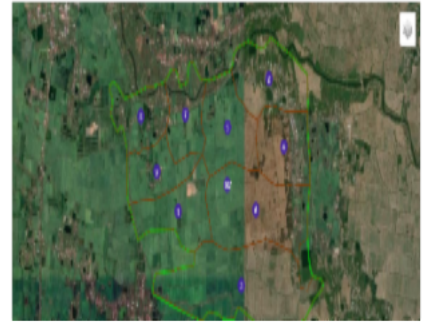

4. வாக்காளர்களின் எண்ணிக்கை

தொடங்கும் வரிசை எண்	முடியும் வரிசை எண்.	நிகர வாக்காளர்களின் எண்ணிக்கை			
		ஆண்	பெண்	மூன்றாம் பாலினம்	மொத்தம்
1	700	341	356	0	697

கையொப்பம்

Nazri Naksha

Google Map View

Polling Station Building Front View