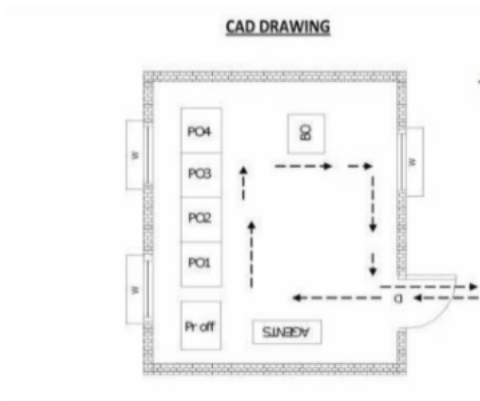

Google Map View

Polling Station Building Front View

Polling Station Front View

Elevation

Elevation

Cad View

Key MAP View

சட்டமன்றத் தொகுதியின் எண் மற்றும் பெயர் : 164-கீழ்வேளூர்
பிரிவு எண் மற்றும் பெயர் 1-தேவூர் (வ.கி) மற்றும் (உ), சந்தைப் பேட்டை வார்டு-1