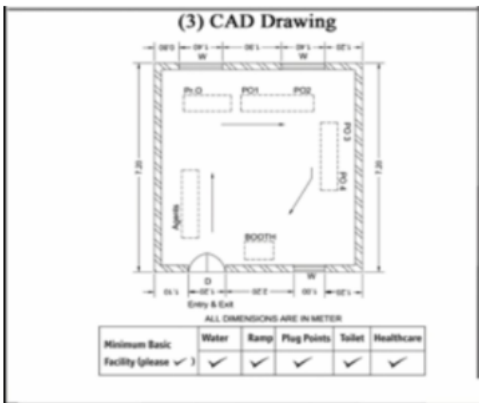

கையொப்பம்

Nazri Naksha

Google Map View

Polling Station Building Front View

Polling Station Front View

Cad View

Key MAP View

சட்டமன்றத் தொகுதியின் எண் மற்றும் பெயர் : 165-வேதாரண்யம்  
பிரிவு எண் மற்றும் பெயர் 1-புத்தூர் (வ.கி) மற்றும் (ஊ), ஒடாச்சேரி வடக்கு வார்டு:1