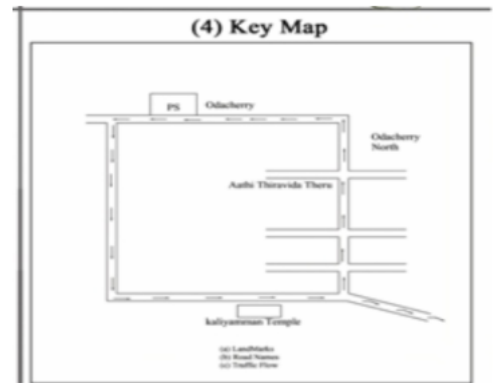

கையொப்பம்

Nazri Naksha

Google Map View

Polling Station Building Front View

Polling Station Front View

Cad View

Key MAP View

சட்டமன்றத் தொகுதியின் எண் மற்றும் பெயர் : 165-வேதாரண்யம்  
பிரிவு எண் மற்றும் பெயர் 1-புத்தூர் (வ.கி) மற்றும் (ஊ), ஒடாச்சேரி வடக்கு வார்டு:1