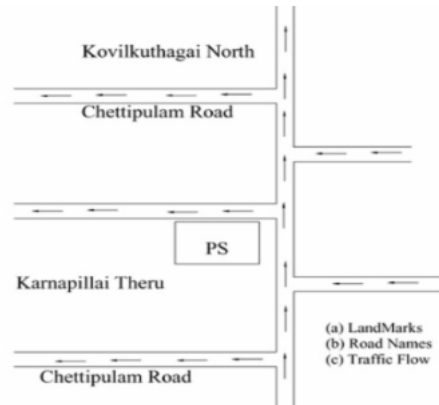

Cad View

Key MAP View