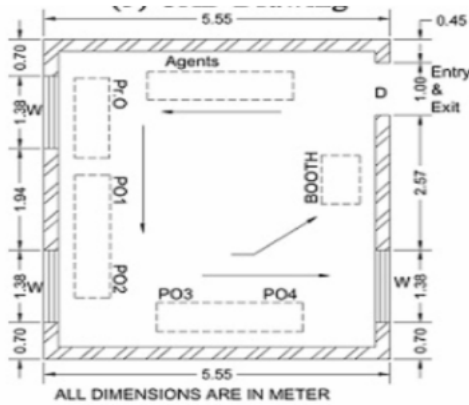

Google Map View

Polling Station Building Front View

Polling Station Front View

Cad View

Key MAP View

1 பெயர் : அசோக் தந்தை பெயர்: நாகராஜன் வீட்டு எண் : 1 வயது : 19 பாலினம் : ஆண்	XUO1793546 Photo is available	2 பெயர் : சீதாலட்சுமி தந்தை பெயர்: முருகையன் வீட்டு எண் : 2 வயது : 36 பாலினம் : பெண்	XUO0110031 Photo is available	3 பெயர் : வெங்கடேஸ்வரன் தந்தை பெயர்: சிவப்பிரகாசம் வீட்டு எண் : 2 வயது : 19 பாலினம் : ஆண்	XUO1780840 Photo is available
4 பெயர் : சசிகுமார் தந்தை பெயர்: தட்சிணாமூர்த்தி வீட்டு எண் : 2 வயது : 19 பாலினம் : ஆண்	XUO1793819 Photo is available	5 பெயர் : சாந்தி தாயின் பெயர்: வேதாம்பாள் வீட்டு எண் : 2-259 வயது : 40 பாலினம் : பெண்	BNG2682755 Photo is available	6 பெயர் : விக்னேஸ்வரன் தந்தை பெயர்: தமிழ்ச்செல்வன் வீட்டு எண் : 2-263 வயது : 34 பாலினம் : ஆண்	XUO0122820 Photo is available
7 பெயர் : சுபபுரி தந்தை பெயர்: ராஜேந்திரன் வீட்டு எண் : 3 வயது : 19 பாலினம் : பெண்	XUO1786094 Photo is available	8 பெயர் : நாகராசன் தந்தை பெயர்: பெத்தபெருமாள் வீட்டு எண் : 3-5 வயது : 54 பாலினம் : ஆண்	XUO0809913 Photo is available	9 பெயர் : அனந்தா ராசு தந்தை பெயர்: பாலசுப்ரமணியன் வீட்டு எண் : 4/69 வயது : 23 பாலினம் : ஆண்	XUO1548866 Photo is available
10 பெயர் : சுகன்யா தந்தை பெயர்: நாராயணன் வீட்டு எண் : 4/83 வயது : 24 பாலினம் : பெண்	XUO1551571 Photo is available	11 பெயர் : மலர்கொடி கணவர் பெயர்: செந்தில் வீட்டு எண் : 4-99 வயது : 29 பாலினம் : பெண்	XUO1555119 Photo is available	12 பெயர் : தமிழ்செல்வி தந்தை பெயர்: பன்னீர்செல்வம் வீட்டு எண் : 4/113 வயது : 34 பாலினம் : பெண்	XUO1547652 Photo is available
13 பெயர் : பாஸ்கர் தந்தை பெயர்: லேலதாராயன் வீட்டு எண் : 4/146 வயது : 23 பாலினம் : ஆண்	XUO1556232 Photo is available	14 பெயர் : ராஜலெட்சுமி கணவர் பெயர்: கோடிநாதன் வீட்டு எண் : 4-149-1 வயது : 44 பாலினம் : பெண்	XUO0555953 Photo is available	15 பெயர் : கோடிநாதன் தந்தை பெயர்: இராமன் வீட்டு எண் : 4-149-1 வயது : 42 பாலினம் : ஆண்	XUO0556050 Photo is available
S 16 பெயர் : புனிதா தந்தை பெயர்: மாரியப்பன் வீட்டு எண் : 4-178 வயது : 25 பாலினம் : பெண்	XUO0764357 Photo is available	17 பெயர் : முருகானந்தம் தந்தை பெயர்: செல்வராஜ் வீட்டு எண் : 4-155 வயது : 43 பாலினம் : ஆண்	BNG4930178 Photo is available	18 பெயர் : சசிலா கணவர் பெயர்: மூர்த்தி வீட்டு எண் : 4-177 வயது : 45 பாலினம் : பெண்	XUO0254961 Photo is available
S 19 பெயர் : சோதி தந்தை பெயர்: சுப்பிரமணியன் வீட்டு எண் : 4-178 வயது : 42 பாலினம் : பெண்	BNG2423382 Photo is available	20 பெயர் : ஜெயேந்திரன் தந்தை பெயர்: நடேசன் வீட்டு எண் : 4/179 வயது : 69 பாலினம் : ஆண்	XUO1541655 Photo is available	S 21 பெயர் : நதியா தந்தை பெயர்: ஜெயேந்திரன் வீட்டு எண் : 4/179 வயது : 26 பாலினம் : பெண்	XUO1543396 Photo is available
22 பெயர் : நிவேதா தந்தை பெயர்: கனக சுந்தரம் வீட்டு எண் : 4/202 வயது : 22 பாலினம் : பெண்	XUO1629195 Photo is available	23 பெயர் : மதுமிதன் தந்தை பெயர்: ஜெயபால் வீட்டு எண் : 4/203-2 வயது : 23 பாலினம் : ஆண்	XUO1664952 Photo is available	24 பெயர் : சரோசா கணவர் பெயர்: சீனிவாசன் வீட்டு எண் : 4-223 வயது : 72 பாலினம் : பெண்	XUO1019439 Photo is available
S 25 பெயர் : மாணிக்கம் தந்தை பெயர்: சீனிவாசன் வீட்டு எண் : 4-223 வயது : 50 பாலினம் : ஆண்	XUO1019447 Photo is available	26 பெயர் : பார்த்தசாரதி தந்தை பெயர்: தனபால் வீட்டு எண் : 5-1 வயது : 66 பாலினம் : ஆண்	XUO1019454 Photo is available	27 பெயர் : கலைச்செல்வி கணவர் பெயர்: பார்த்தசாரதி வீட்டு எண் : 5-1 வயது : 56 பாலினம் : பெண்	XUO1019462 Photo is available
28 பெயர் : சரண்யா தந்தை பெயர்: பார்த்தசாரதி வீட்டு எண் : 5-1 வயது : 33 பாலினம் : பெண்	XUO0435289 Photo is available	29 பெயர் : சுகன்யா தந்தை பெயர்: பார்த்தசாரதி வீட்டு எண் : 5-1 வயது : 29 பாலினம் : பெண்	XUO0555979 Photo is available	30 பெயர் : செல்வாஸ்வரி தந்தை பெயர்: பார்த்தசாரதி வீட்டு எண் : 5-1 வயது : 25 பாலினம் : பெண்	XUO0732271 Photo is available