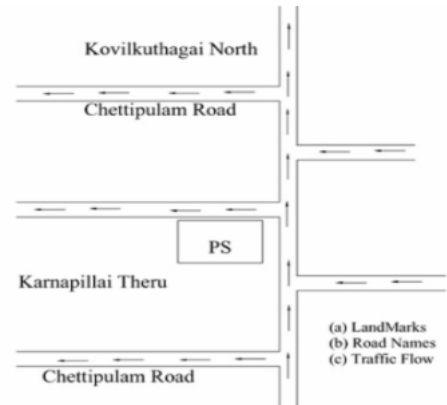

Cad View

Key MAP View