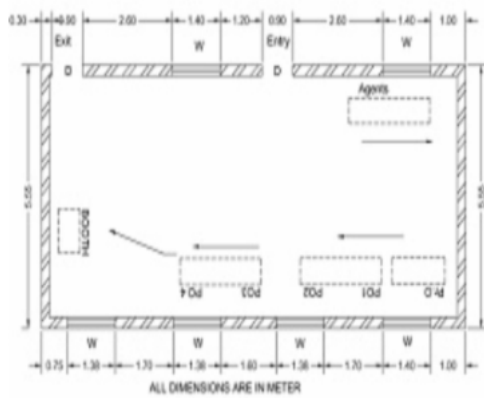

Google Map View

Polling Station Building Front View

Polling Station Front View

Cad View

Key MAP View

1 பெயர் : உலகநாதன் தந்தை பெயர்: தங்கவேல் வீட்டு எண் : 2-164 வயது : 57 பாலினம் : ஆண்	XUO1033844	Photo is available	2 பெயர் : வினோத் அன்பழகன் தந்தை பெயர்: அன்பழகன் வீட்டு எண் : 3/1 வயது : 22 பாலினம் : ஆண்	XUO1727056	Photo is available	3 பெயர் : தமிழ்செல்வன் தந்தை பெயர்: தங்கராசு வீட்டு எண் : 3/302/1 வயது : 34 பாலினம் : ஆண்	XUO0489096	Photo is available
4 பெயர் : தனபாக்கியம் கணவர் பெயர்: சண்முகசுந்தரம் வீட்டு எண் : 4-1 வயது : 81 பாலினம் : பெண்	XUO1033851	Photo is available	5 பெயர் : சரவணன் தந்தை பெயர்: சண்முகசுந்தரம் வீட்டு எண் : 4-1 வயது : 55 பாலினம் : ஆண்	BNG4935185	Photo is available	6 பெயர் : தமிழ்ச்செல்வன் தந்தை பெயர்: சண்முகசுந்தரம் வீட்டு எண் : 4-2 வயது : 59 பாலினம் : ஆண்	XUO1033869	Photo is available
# 7 பெயர் : இராஜேஸ்வரி கணவர் பெயர்: தமிழ்செல்வன் வீட்டு எண் : 4-2 வயது : 54 பாலினம் : பெண்	BNG4935193	Photo is available	8 பெயர் : சுகாதாகர் தந்தை பெயர்: தமிழ்செல்வன் வீட்டு எண் : 4-2 வயது : 26 பாலினம் : ஆண்	XUO0708479	Photo is available	9 பெயர் : சந்திரா கணவர் பெயர்: சரவணன் வீட்டு எண் : 4-2-2 வயது : 42 பாலினம் : பெண்	BNG2427755	Photo is available
10 பெயர் : புனிதவல்லி கணவர் பெயர்: இராமதாஸ் வீட்டு எண் : 4-3 வயது : 71 பாலினம் : பெண்	XUO1033877	Photo is available	11 பெயர் : அன்பழகன் தந்தை பெயர்: கோவிந்தசாமி வீட்டு எண் : 4-3-1 வயது : 58 பாலினம் : ஆண்	XUO0123430	Photo is available	12 பெயர் : நாகலெட்சுமி கணவர் பெயர்: அன்பழகன் வீட்டு எண் : 4-3-1 வயது : 52 பாலினம் : பெண்	XUO0123232	Photo is available
13 பெயர் : வேதையன் தந்தை பெயர்: தங்கவேல் வீட்டு எண் : 4-4 வயது : 42 பாலினம் : ஆண்	BNG2424851	Photo is available	14 பெயர் : கோவிந்தம்மாள் கணவர் பெயர்: தமிழ்ச்செல்வன் வீட்டு எண் : 4-5 வயது : 53 பாலினம் : பெண்	XUO1033885	Photo is available	15 பெயர் : இராசேந்திரன் தந்தை பெயர்: வேலாயுதம் வீட்டு எண் : 4-6-1 வயது : 52 பாலினம் : ஆண்	XUO0213793	Photo is available
16 பெயர் : சித்திரா கணவர் பெயர்: இராசேந்திரன் வீட்டு எண் : 4-6-2 வயது : 44 பாலினம் : பெண்	BNG2422855	Photo is available	17 பெயர் : விஜயா கணவர் பெயர்: நாகராசன் வீட்டு எண் : 4-7 வயது : 55 பாலினம் : பெண்	BNG5001524	Photo is available	18 பெயர் : சிலம்பரசன் தந்தை பெயர்: நாகராசன் வீட்டு எண் : 4-7 வயது : 37 பாலினம் : ஆண்	XUO0652941	Photo is available
19 பெயர் : சரண்ராஜ் தந்தை பெயர்: நாகராஜன் வீட்டு எண் : 4-7 வயது : 36 பாலினம் : ஆண்	XUO0067470	Photo is available	20 பெயர் : பிரசன்னா கணவர் பெயர்: சிலம்பரசன் வீட்டு எண் : 4-7 வயது : 32 பாலினம் : பெண்	XUO0732446	Photo is available	21 பெயர் : சுகன்யா தந்தை பெயர்: நாகராசன் வீட்டு எண் : 4-7 வயது : 28 பாலினம் : பெண்	XUO0652933	Photo is available
22 பெயர் : ரேகா கணவர் பெயர்: சரண்ராஜ் வீட்டு எண் : 4-7-1 வயது : 33 பாலினம் : பெண்	XUO0522680	Photo is available	23 பெயர் : மருதவல்லி கணவர் பெயர்: வேதையன் வீட்டு எண் : 4-8 வயது : 71 பாலினம் : பெண்	BNG2422798	Photo is available	24 பெயர் : மகாலெட்சுமி கணவர் பெயர்: பெத்தையன் வீட்டு எண் : 4-8 வயது : 50 பாலினம் : பெண்	BNG2429025	Photo is available
25 பெயர் : பெருமாள் தந்தை பெயர்: சிங்காரூ வீட்டு எண் : 4-9 வயது : 86 பாலினம் : ஆண்	XUO1033893	Photo is available	26 பெயர் : பாக்கியலட்சுமி கணவர் பெயர்: பெருமாள் வீட்டு எண் : 4-9 வயது : 76 பாலினம் : பெண்	XUO1033901	Photo is available	27 பெயர் : ஆறுமுகம் தந்தை பெயர்: பெருமாள் வீட்டு எண் : 4-9-1 வயது : 53 பாலினம் : ஆண்	XUO1033919	Photo is available
28 பெயர் : வெற்றிசெல்வி கணவர் பெயர்: ஆறுமுகம் வீட்டு எண் : 4-9-1 வயது : 46 பாலினம் : பெண்	BNG4935201	Photo is available	29 பெயர் : சூபிசுஷா தந்தை பெயர்: ஆறுமுகம் வீட்டு எண் : 4-9-1 வயது : 20 பாலினம் : பெண்	XUO1727627	Photo is available	30 பெயர் : சூப்பிரமணியன் தந்தை பெயர்: சிங்காரூ வீட்டு எண் : 4-10 வயது : 76 பாலினம் : ஆண்	XUO1033927	Photo is available