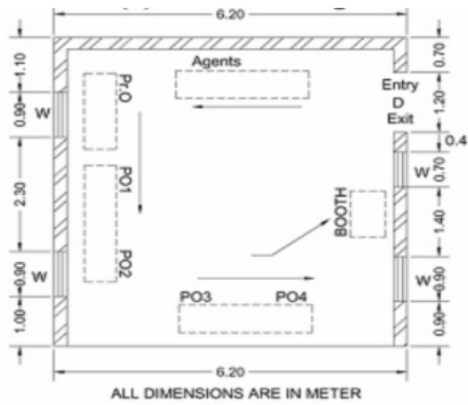

Google Map View

Polling Station Building Front View

Polling Station Front View

Cad View

Key MAP View

1 பெயர் : அஸ்மாபீவி கணவர் பெயர் : ஷாகுல்ஹமீது வீட்டு எண் : 1-1 வயது : 86 பாலினம் : பெண் Photo is available	XUO1049741	2 பெயர் : ரேவதி கணவர் பெயர் : ராஜா வீட்டு எண் : 1-2 வயது : 43 பாலினம் : பெண் Photo is available	XUO0489468	3 பெயர் : சாந்தா கணவர் பெயர் : கைலாசம் வீட்டு எண் : 1-2-1 வயது : 42 பாலினம் : பெண் Photo is available	XUO0699660
4 பெயர் : அருண் குமார் தந்தை பெயர் : கைலாசம் வீட்டு எண் : 1/2-1 வயது : 19 பாலினம் : ஆண் Photo is available	XUO1746536	5 பெயர் : கைலாசம் தந்தை பெயர் : பக்கிரிசாமி வீட்டு எண் : 1-2A வயது : 49 பாலினம் : ஆண் Photo is available	XUO1049774	6 பெயர் : பொன்னம்மாள் கணவர் பெயர் : கணேசன் வீட்டு எண் : 1-3 வயது : 70 பாலினம் : பெண் Photo is available	XUO1049790
7 பெயர் : கயல்விழி கணவர் பெயர் : பாலசுப்பிரமணியன் வீட்டு எண் : 1-3 வயது : 36 பாலினம் : பெண் Photo is available	XUO0489534	8 பெயர் : மகேந்திரன் தந்தை பெயர் : இராசலிங்கம் வீட்டு எண் : 1-3-1 வயது : 60 பாலினம் : ஆண் Photo is available	BNG1225812	9 பெயர் : இராஜேஸ்வரி கணவர் பெயர் : மகேந்திரன் வீட்டு எண் : 1-3-1 வயது : 57 பாலினம் : பெண் Photo is available	BNG2436772
10 பெயர் : மீனா தந்தை பெயர் : மகேந்திரன் வீட்டு எண் : 1-3-1 வயது : 30 பாலினம் : பெண் Photo is available	XUO0523092	11 பெயர் : ஆர்த்தீகா தந்தை பெயர் : மகேந்திரன் வீட்டு எண் : 1/3-1 வயது : 27 பாலினம் : பெண் Photo is available	XUO1564632	12 பெயர் : பாலசுப்பிரமணியன் தந்தை பெயர் : கணேசன் வீட்டு எண் : 1-4 வயது : 38 பாலினம் : ஆண் Photo is available	XUO0124925
13 பெயர் : விஜயகுமார் தந்தை பெயர் : தனபால் வீட்டு எண் : 1-4 வயது : 28 பாலினம் : ஆண் Photo is available	XUO0769299	14 பெயர் : ஆர்த்தி தந்தை பெயர் : தனபால் வீட்டு எண் : 1/4 வயது : 23 பாலினம் : பெண் Photo is available	XUO1567783	15 பெயர் : கல்யாணி கணவர் பெயர் : திராவிடமணி வீட்டு எண் : 1-6 வயது : 50 பாலினம் : பெண் Photo is available	BNG1225358
16 பெயர் : ரேகா தந்தை பெயர் : திராவிடமணி வீட்டு எண் : 1-6 வயது : 28 பாலினம் : பெண் Photo is available	XUO0741959	17 பெயர் : விக்கேஷ் தந்தை பெயர் : திராவிடமணி வீட்டு எண் : 1-6 வயது : 26 பாலினம் : ஆண் Photo is available	XUO0728840	18 பெயர் : ஆசைத்தம்பி தந்தை பெயர் : பெருமாள் வீட்டு எண் : 1-7 வயது : 62 பாலினம் : ஆண் Photo is available	BNG1225192
19 பெயர் : ராணி கணவர் பெயர் : ஆசைத்தம்பி வீட்டு எண் : 1-7 வயது : 53 பாலினம் : பெண் Photo is available	XUO1049808	20 பெயர் : ஹாஜா முகைதீன் தந்தை பெயர் : முகமதுஹமீதா வீட்டு எண் : 1-7-1 வயது : 63 பாலினம் : ஆண் Photo is available	XUO1049873	21 பெயர் : உம்மாசலீமா கணவர் பெயர் : ஹாஜா முகைதீன் வீட்டு எண் : 1-7-1 வயது : 56 பாலினம் : பெண் Photo is available	XUO1049881
22 பெயர் : இப்ராகிம் தந்தை பெயர் : ஹாஜா முகைதீன் வீட்டு எண் : 1-7-1 வயது : 39 பாலினம் : ஆண் Photo is available	BNG2674885	23 பெயர் : ஹனிமுகமது தந்தை பெயர் : ஹாஜா முகைதீன் வீட்டு எண் : 1/7-1 வயது : 34 பாலினம் : ஆண் Photo is available	XUO0214437	24 பெயர் : ரஹ்மத் பேகம் தந்தை பெயர் : ஹாஜா முகைதீன் வீட்டு எண் : 1-7-1 வயது : 32 பாலினம் : பெண் Photo is available	XUO0366609
25 பெயர் : ரிஸ்வான் பர்வீன் கணவர் பெயர் : இப்ராஹீம் வீட்டு எண் : 1-7-1 வயது : 31 பாலினம் : பெண் Photo is available	XUO0735480	26 பெயர் : ஜீனத் பேகம் கணவர் பெயர் : ஹனிமுகமது வீட்டு எண் : 1/7-1 வயது : 28 பாலினம் : பெண் Photo is available	XUO1659697	27 பெயர் : வெற்றிச்செல்வன் தந்தை பெயர் : இருளப்பன் வீட்டு எண் : 1-8 வயது : 63 பாலினம் : ஆண் Photo is available	XUO1049816
28 பெயர் : தமிழரசி கணவர் பெயர் : வெற்றிச்செல்வன் வீட்டு எண் : 1-8 வயது : 55 பாலினம் : பெண் Photo is available	XUO1049824	29 பெயர் : பிரியதர்ஷினி தந்தை பெயர் : வெற்றிச்செல்வன் வீட்டு எண் : 1-8 வயது : 30 பாலினம் : பெண் Photo is available	XUO0436998	30 பெயர் : சிவரஞ்சனி தந்தை பெயர் : வெற்றிச்செல்வன் வீட்டு எண் : 1-8 வயது : 28 பாலினம் : பெண் Photo is available	XUO0708289