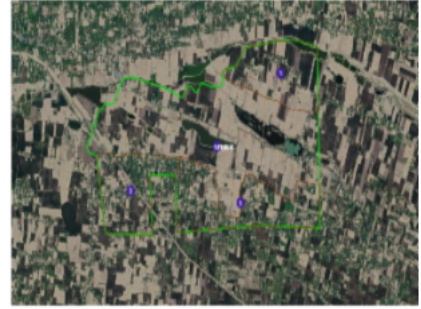

Google Map View