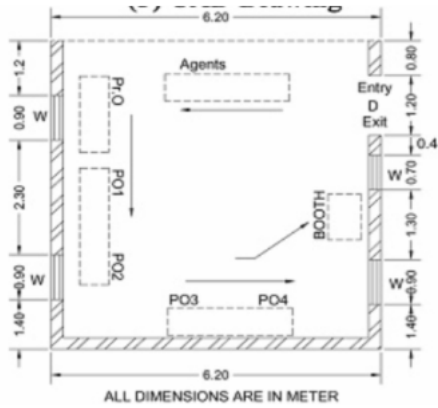

Google Map View

Polling Station Building Front View

Polling Station Front View

Cad View

Key MAP View

<p>S 1</p> <p>பெயர் : செந்தில் தந்தை பெயர்: குருசாமி வீட்டு எண் : 1/198 வயது : 38 பாலினம் : ஆண்</p> <p>Photo is available</p>	XUO0265827	<p>S 2</p> <p>பெயர் : ஜெயலெட்சுமி தந்தை பெயர்: செந்தில் வீட்டு எண் : 1/198 வயது : 37 பாலினம் : பெண்</p> <p>Photo is available</p>	XUO0265785	<p>3</p> <p>பெயர் : ஷ்ரமிளா தந்தை பெயர்: சுப்பிரமணியன் வீட்டு எண் : 2-22 வயது : 28 பாலினம் : பெண்</p> <p>Photo is available</p>	XUO0653816
<p>4</p> <p>பெயர் : ஜெயகாந்தி கணவர் பெயர்: பாஸ்கர் வீட்டு எண் : 2-180 வயது : 36 பாலினம் : பெண்</p> <p>Photo is available</p>	XUO0764159	<p>5</p> <p>பெயர் : ஆழகன் தந்தை பெயர்: காமராசன் வீட்டு எண் : 4-82 வயது : 28 பாலினம் : ஆண்</p> <p>Photo is available</p>	XUO0593483	<p>6</p> <p>பெயர் : ஆகாஷ் தந்தை பெயர்: பாண்டியன் வீட்டு எண் : 4/160 வயது : 25 பாலினம் : ஆண்</p> <p>Photo is available</p>	XUO1563691
<p>7</p> <p>பெயர் : ரஞ்சித் தந்தை பெயர்: அஞ்சப்பன் வீட்டு எண் : 5/1 வயது : 20 பாலினம் : ஆண்</p> <p>Photo is available</p>	XUO1753649	<p>8</p> <p>பெயர் : இராசம்மாள் கணவர் பெயர்: இராமையன் வீட்டு எண் : 5-1A வயது : 76 பாலினம் : பெண்</p> <p>Photo is available</p>	XUO1053941	<p>9</p> <p>பெயர் : அஞ்சப்பன் தந்தை பெயர்: இராமையன் வீட்டு எண் : 5-1A வயது : 55 பாலினம் : ஆண்</p> <p>Photo is available</p>	XUO1053958
<p>10</p> <p>பெயர் : வளர்மதி கணவர் பெயர்: அஞ்சப்பன் வீட்டு எண் : 5-1A வயது : 55 பாலினம் : பெண்</p> <p>Photo is available</p>	BNG2437440	<p>11</p> <p>பெயர் : அன்புகனி தந்தை பெயர்: குப்புசாமி வீட்டு எண் : 5-2 வயது : 36 பாலினம் : ஆண்</p> <p>Photo is available</p>	XUO0256065	<p>12</p> <p>பெயர் : பக்கிரிசாமி தந்தை பெயர்: நாகராசன் வீட்டு எண் : 5-3 வயது : 71 பாலினம் : ஆண்</p> <p>Photo is available</p>	XUO1053974
<p>13</p> <p>பெயர் : விஜயலெட்சுமி கணவர் பெயர்: பக்கிரிசாமி வீட்டு எண் : 5-3 வயது : 62 பாலினம் : பெண்</p> <p>Photo is available</p>	XUO1053982	<p>14</p> <p>பெயர் : ஸ்ரீதேவி தந்தை பெயர்: சுப்ரமணியன் வீட்டு எண் : 5-3 வயது : 46 பாலினம் : பெண்</p> <p>Photo is available</p>	BNG2438471	<p>15</p> <p>பெயர் : பாபு தந்தை பெயர்: பக்கிரிசாமி வீட்டு எண் : 5/3 வயது : 44 பாலினம் : ஆண்</p> <p>Photo is available</p>	BNG2439180
<p>16</p> <p>பெயர் : சுகிர்தா தந்தை பெயர்: சுப்பிரமணியன் வீட்டு எண் : 5-3 வயது : 27 பாலினம் : பெண்</p> <p>Photo is available</p>	XUO0653824	<p>17</p> <p>பெயர் : கார்த்தி தந்தை பெயர்: ஆறுமுகம் வீட்டு எண் : 5-4 வயது : 38 பாலினம் : ஆண்</p> <p>Photo is available</p>	XUO0653808	<p>18</p> <p>பெயர் : வைஷ்ணவி தந்தை பெயர்: மாரியப்பன் வீட்டு எண் : 5-4 வயது : 37 பாலினம் : பெண்</p> <p>Photo is available</p>	XUO0237651
<p>19</p> <p>பெயர் : சுரேஷ் தந்தை பெயர்: ஆறுமுகம் வீட்டு எண் : 5-4 வயது : 35 பாலினம் : ஆண்</p> <p>Photo is available</p>	XUO0303081	<p>20</p> <p>பெயர் : கனிமொழி தந்தை பெயர்: மாரியப்பன் வீட்டு எண் : 5-4 வயது : 34 பாலினம் : பெண்</p> <p>Photo is available</p>	XUO0237693	<p>21</p> <p>பெயர் : அனுசுயா கணவர் பெயர்: முருகானந்தம் வீட்டு எண் : 5/4 வயது : 31 பாலினம் : பெண்</p> <p>Photo is available</p>	XUO1792340
<p>22</p> <p>பெயர் : வடுவம்மாள் கணவர் பெயர்: பக்கிரிசாமி வீட்டு எண் : 5-6 வயது : 70 பாலினம் : பெண்</p> <p>Photo is available</p>	XUO1053990	<p>23</p> <p>பெயர் : அசோகன் தந்தை பெயர்: பக்கிரிசாமி வீட்டு எண் : 5-6 வயது : 50 பாலினம் : ஆண்</p> <p>Photo is available</p>	XUO0402602	<p>24</p> <p>பெயர் : நாகராசன் தந்தை பெயர்: சிங்காரு வீட்டு எண் : 5-7 வயது : 81 பாலினம் : ஆண்</p> <p>Photo is available</p>	XUO1054014
<p>25</p> <p>பெயர் : இராசேந்திரா கணவர் பெயர்: நாகராசன் வீட்டு எண் : 5-7 வயது : 61 பாலினம் : பெண்</p> <p>Photo is available</p>	XUO1054022	<p>26</p> <p>பெயர் : குமார் தந்தை பெயர்: நாகராசன் வீட்டு எண் : 5-7 வயது : 52 பாலினம் : ஆண்</p> <p>Photo is available</p>	XUO1054030	<p>27</p> <p>பெயர் : பிரபு தந்தை பெயர்: நாகராஜன் வீட்டு எண் : 5-7 வயது : 38 பாலினம் : ஆண்</p> <p>Photo is available</p>	XUO0366708
<p>28</p> <p>பெயர் : முத்துசெல்வி தந்தை பெயர்: பன்னீர்செல்வம் வீட்டு எண் : 5-7-2 வயது : 37 பாலினம் : பெண்</p> <p>Photo is available</p>	XUO0066282	<p>29</p> <p>பெயர் : குப்புசாமி தந்தை பெயர்: சிங்காரு வீட்டு எண் : 5-8 வயது : 83 பாலினம் : ஆண்</p> <p>Photo is available</p>	XUO1054048	<p>30</p> <p>பெயர் : சசிவா கணவர் பெயர்: குப்புசாமி வீட்டு எண் : 5-8 வயது : 71 பாலினம் : பெண்</p> <p>Photo is available</p>	XUO1054055