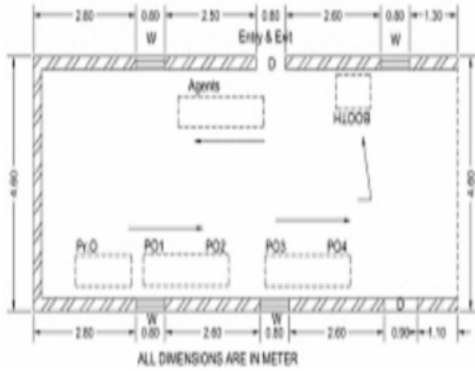

Google Map View

Polling Station Building Front View

Polling Station Front View

Cad View

Key MAP View

1	XUO0437343	பெயர் : நளினி கணவர் பெயர்: ராஜமாணிக்கம் வீட்டு எண் : 1 வயது : 36 பாலினம் : பெண்	Photo is available	2	XUO1064005	பெயர் : கண்ணையன் தந்தை பெயர்: முருகையன் வீட்டு எண் : 2-1 வயது : 72 பாலினம் : ஆண்	Photo is available	3	XUO1064013	பெயர் : இளமதி கணவர் பெயர்: கண்ணையன் வீட்டு எண் : 2-1 வயது : 62 பாலினம் : பெண்	Photo is available
4	BNG2438109	பெயர் : பிரபாகரன் தந்தை பெயர்: கண்ணையன் வீட்டு எண் : 2-1 வயது : 44 பாலினம் : ஆண்	Photo is available	5	BNG4936183	பெயர் : இளவரசன் தந்தை பெயர்: கண்ணையன் வீட்டு எண் : 2-1 வயது : 44 பாலினம் : ஆண்	Photo is available	6	XUO0653873	பெயர் : சாந்தி கணவர் பெயர்: பிரபாகரன் வீட்டு எண் : 2-1 வயது : 36 பாலினம் : பெண்	Photo is available
7	XUO0653881	பெயர் : ரேவதி கணவர் பெயர்: இளவரசன் வீட்டு எண் : 2-1 வயது : 35 பாலினம் : பெண்	Photo is available	8	XUO1064021	பெயர் : செளந்தரராசன் தந்தை பெயர்: முருகையன் வீட்டு எண் : 2-2 வயது : 69 பாலினம் : ஆண்	Photo is available	9	XUO1064039	பெயர் : மங்கையர்க்கரசி கணவர் பெயர்: செளந்தரராசன் வீட்டு எண் : 2-2 வயது : 59 பாலினம் : பெண்	Photo is available
S 10	XUO0022848	பெயர் : சுகுணாதேவி தந்தை பெயர்: செளந்தரராஜன் வீட்டு எண் : 2-2 வயது : 37 பாலினம் : பெண்	Photo is available	11	XUO1064047	பெயர் : நாகவல்லி கணவர் பெயர்: வைத்திலிங்கம் வீட்டு எண் : 2-3 வயது : 72 பாலினம் : பெண்	Photo is available	12	BNG1349232	பெயர் : பழனிவேல் தந்தை பெயர்: வைத்திலிங்கம் வீட்டு எண் : 2-3 வயது : 49 பாலினம் : ஆண்	Photo is available
13	XUO1596543	பெயர் : லலிதா கணவர் பெயர்: பழனி வேல் வீட்டு எண் : 2/3 வயது : 36 பாலினம் : பெண்	Photo is available	14	XUO1064054	பெயர் : வைரப்பன் தந்தை பெயர்: கோவிந்தசாமி வீட்டு எண் : 2-4 வயது : 84 பாலினம் : ஆண்	Photo is available	15	XUO1064062	பெயர் : ஜெகதாம்பாள் கணவர் பெயர்: வைரப்பன் வீட்டு எண் : 2-4 வயது : 77 பாலினம் : பெண்	Photo is available
16	XUO1064070	பெயர் : இந்திராணி தந்தை பெயர்: வைரப்பன் வீட்டு எண் : 2-4 வயது : 51 பாலினம் : பெண்	Photo is available	17	XUO0068320	பெயர் : வெங்கடாசலபதி தந்தை பெயர்: வைரப்பன் வீட்டு எண் : 2-4 வயது : 48 பாலினம் : ஆண்	Photo is available	18	XUO0068338	பெயர் : கோமதி கணவர் பெயர்: வெங்கடாசலபதி வீட்டு எண் : 2-4 வயது : 47 பாலினம் : பெண்	Photo is available
19	BNG2434967	பெயர் : சரவணன் தந்தை பெயர்: வைரப்பன் வீட்டு எண் : 2-4 வயது : 42 பாலினம் : ஆண்	Photo is available	20	XUO0125328	பெயர் : பாலசுப்பிரமணியன் தந்தை பெயர்: வைரப்பன் வீட்டு எண் : 2-4 வயது : 41 பாலினம் : ஆண்	Photo is available	21	XUO1591007	பெயர் : உமாமகேஷ்வரி கணவர் பெயர்: சரவணன் வீட்டு எண் : 2/4 வயது : 41 பாலினம் : பெண்	Photo is available
22	XUO0489906	பெயர் : செந்தமிழ்ச்செல்வி கணவர் பெயர்: பாலசுப்பிரமணியன் வீட்டு எண் : 2-4 வயது : 40 பாலினம் : பெண்	Photo is available	23	XUO1064088	பெயர் : பன்னீர்செல்வம் தந்தை பெயர்: முத்துக்கிருஷ்ணன் வீட்டு எண் : 2-5 வயது : 65 பாலினம் : ஆண்	Photo is available	24	XUO1064096	பெயர் : இந்திரா கணவர் பெயர்: பன்னீர்செல்வம் வீட்டு எண் : 2-5 வயது : 57 பாலினம் : பெண்	Photo is available
25	BNG5046883	பெயர் : பொய்யாமொழி தந்தை பெயர்: பன்னீர்செல்வம் வீட்டு எண் : 2-5 வயது : 38 பாலினம் : பெண்	Photo is available	26	XUO0214452	பெயர் : புலமைப்பிரியா தந்தை பெயர்: பன்னீர்செல்வம் வீட்டு எண் : 2-5 வயது : 34 பாலினம் : பெண்	Photo is available	27	XUO0214478	பெயர் : தமிழ்த்தென்றல் தந்தை பெயர்: பன்னீர்செல்வம் வீட்டு எண் : 2-5 வயது : 33 பாலினம் : ஆண்	Photo is available
28	XUO1064104	பெயர் : மாரிமுத்து தந்தை பெயர்: சுப்பையன் வீட்டு எண் : 2-6 வயது : 79 பாலினம் : ஆண்	Photo is available	29	XUO1064112	பெயர் : செல்வமணி கணவர் பெயர்: மாரிமுத்து வீட்டு எண் : 2-6 வயது : 67 பாலினம் : பெண்	Photo is available	30	BNG4936209	பெயர் : இளங்கோ தந்தை பெயர்: மாரிமுத்து வீட்டு எண் : 2-6 வயது : 47 பாலினம் : ஆண்	Photo is available