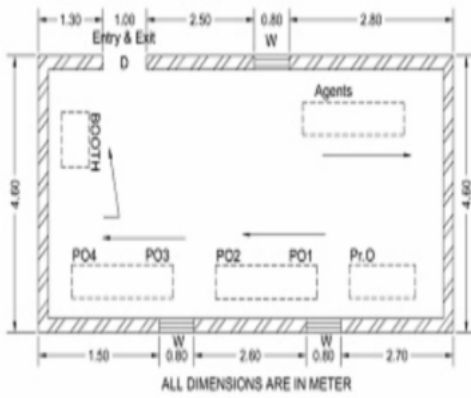

Google Map View

Polling Station Building Front View

Polling Station Front View

Cad View

Key MAP View

1 பெயர் : வள்ளி கணவர் பெயர் : கோகிலசந்திரன் வீட்டு எண் : 1 வயது : 41 பாலினம் : பெண் Photo is available	XUO0367243	2 பெயர் : சகுந்தலா கணவர் பெயர் : சரவணன் வீட்டு எண் : 2/28 வயது : 46 பாலினம் : பெண் Photo is available	XUO0021725	3 பெயர் : மஞ்ச மாதா தந்தை பெயர் : ராஜலிங்கம் வீட்டு எண் : 2/50 வயது : 27 பாலினம் : பெண் Photo is available	XUO1569730
4 பெயர் : ராஜாத்தி தந்தை பெயர் : சுப்ரமணியன் வீட்டு எண் : 2-104 வயது : 52 பாலினம் : பெண் Photo is available	XUO1757715	5 பெயர் : தாயுமானவன் தந்தை பெயர் : சண்முகம்பிள்ளை வீட்டு எண் : 3 வயது : 69 பாலினம் : ஆண் Photo is available	XUO0523308	6 பெயர் : ஜான்சிராணி கணவர் பெயர் : தாயுமானவன் வீட்டு எண் : 3 வயது : 61 பாலினம் : பெண் Photo is available	XUO0523316
7 பெயர் : தமிழரசன் தந்தை பெயர் : சுப்ரமணியன் வீட்டு எண் : 3 வயது : 61 பாலினம் : ஆண் Photo is available	BNG2439099	8 பெயர் : மகேந்திரன் தந்தை பெயர் : தம்பிக்கண்ணு வீட்டு எண் : 3 வயது : 39 பாலினம் : ஆண் Photo is available	BNG4936779	9 பெயர் : மஞ்சரி தந்தை பெயர் : தாயுமானவன் வீட்டு எண் : 3 வயது : 35 பாலினம் : பெண் Photo is available	XUO0523340
10 பெயர் : சாரதாம்பாள் கணவர் பெயர் : இராசகோபால் வீட்டு எண் : 3-1 வயது : 70 பாலினம் : பெண் Photo is available	XUO1068253	11 பெயர் : சரோசா கணவர் பெயர் : வைத்தியநாதன் வீட்டு எண் : 3-2 வயது : 61 பாலினம் : பெண் Photo is available	XUO1068279	# 12 பெயர் : செல்வகுமார் வைத்தியநாதன் தந்தை பெயர் : வைத்தியநாதன் வீட்டு எண் : 3-2 வயது : 33 பாலினம் : ஆண் Photo is available	XUO0303958
13 பெயர் : பாக்கியம் கணவர் பெயர் : மாரியப்பன் வீட்டு எண் : 3-4 வயது : 71 பாலினம் : பெண் Photo is available	XUO1068295	14 பெயர் : வீரபாண்டியன் தந்தை பெயர் : மாரியப்பன் வீட்டு எண் : 3-4 வயது : 51 பாலினம் : ஆண் Photo is available	XUO1068303	15 பெயர் : திலகவதி கணவர் பெயர் : வீரபாண்டியன் வீட்டு எண் : 3-4 வயது : 38 பாலினம் : பெண் Photo is available	XUO0490151
16 பெயர் : சக்ரவர்த்தி இதரர் பெயர் : சம்பத் வீட்டு எண் : 3/5- 1 வயது : 65 பாலினம் : ஆண் Photo is available	XUO1755586	17 பெயர் : பிரேமா இதரர் பெயர் : மாரியம்மாள் வீட்டு எண் : 3/5-- 1 வயது : 60 பாலினம் : பெண் Photo is available	XUO1755719	18 பெயர் : சம்பத் தந்தை பெயர் : நடேசன் வீட்டு எண் : 3-5A வயது : 58 பாலினம் : ஆண் Photo is available	XUO1068337
19 பெயர் : மாரியம்மாள் கணவர் பெயர் : சம்பத் வீட்டு எண் : 3-5A வயது : 54 பாலினம் : பெண் Photo is available	XUO1068345	20 பெயர் : நெடுஞ்செழியன் தந்தை பெயர் : சண்முகம் வீட்டு எண் : 3-6 வயது : 57 பாலினம் : ஆண் Photo is available	XUO1068360	21 பெயர் : வாசுகி கணவர் பெயர் : நெடுஞ்செழியன் வீட்டு எண் : 3-6 வயது : 55 பாலினம் : பெண் Photo is available	XUO1068378
22 பெயர் : மனோகர் தந்தை பெயர் : தமிழ்ச்செல்வன் வீட்டு எண் : 3-6 வயது : 37 பாலினம் : ஆண் Photo is available	XUO0237776	23 பெயர் : நேசமணி தந்தை பெயர் : நெடுஞ்செழியன் வீட்டு எண் : 3-6 வயது : 31 பாலினம் : ஆண் Photo is available	XUO0437517	24 பெயர் : கன்னிகா தந்தை பெயர் : நெடுஞ்செழியன் வீட்டு எண் : 3-6 வயது : 28 பாலினம் : பெண் Photo is available	XUO0697540
25 பெயர் : தமிழ்ச்செல்வன் தந்தை பெயர் : சண்முகம் வீட்டு எண் : 3-6A வயது : 66 பாலினம் : ஆண் Photo is available	XUO1068386	26 பெயர் : பஞ்சவர்ணம் கணவர் பெயர் : தமிழ்ச்செல்வன் வீட்டு எண் : 3-6A வயது : 65 பாலினம் : பெண் Photo is available	XUO1068394	27 பெயர் : அழகிரி தந்தை பெயர் : தமிழ்ச்செல்வன் வீட்டு எண் : 3-6A வயது : 42 பாலினம் : ஆண் Photo is available	BNG2438158
28 பெயர் : சத்யா தந்தை பெயர் : சம்பத்குமார் வீட்டு எண் : 3-7 வயது : 35 பாலினம் : பெண் Photo is available	XUO0303388	29 பெயர் : மாரியப்பன் தந்தை பெயர் : குஞ்சு வீட்டு எண் : 3-7A வயது : 56 பாலினம் : ஆண் Photo is available	XUO1068402	30 பெயர் : மலர் கணவர் பெயர் : மாரியப்பன் வீட்டு எண் : 3-7A வயது : 51 பாலினம் : பெண் Photo is available	XUO1068410