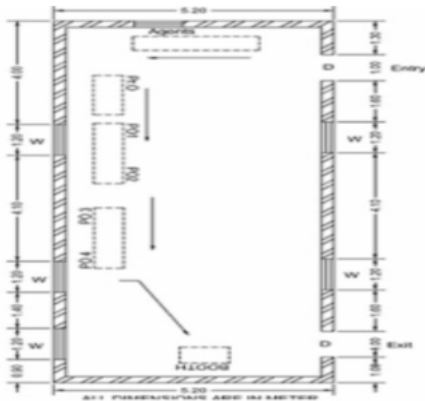

Google Map View

Polling Station Building Front View

Polling Station Front View

Cad View

Key MAP View

<p>1</p> <p>பெயர் : சிவராம் தந்தை பெயர்: கணேசன் வீட்டு எண் : 1-5 வயது : 28 பாலினம் : ஆண்</p> <p>Photo is available</p>	XUO0594184	<p>2</p> <p>பெயர் : சிவசந்திரன் தந்தை பெயர்: மோகனசுந்தரம் வீட்டு எண் : 1-23A வயது : 37 பாலினம் : ஆண்</p> <p>Photo is available</p>	BNG5047261	<p>3</p> <p>பெயர் : இராசம்மாள் கணவர் பெயர்: கோவிந்தசாமி வீட்டு எண் : 1-23C வயது : 79 பாலினம் : பெண்</p> <p>Photo is available</p>	XUO0680751
<p>4</p> <p>பெயர் : அசோக் தந்தை பெயர்: தங்கராசு வீட்டு எண் : 1-23D வயது : 39 பாலினம் : ஆண்</p> <p>Photo is available</p>	BNG5047287	<p>5</p> <p>பெயர் : அருள் தந்தை பெயர்: தங்கராசு வீட்டு எண் : 1-23D வயது : 36 பாலினம் : ஆண்</p> <p>Photo is available</p>	BNG5047279	<p>6</p> <p>பெயர் : அஜீத்குமார் தந்தை பெயர்: சதாசிவம் வீட்டு எண் : 1-26ஏ வயது : 24 பாலினம் : ஆண்</p> <p>Photo is available</p>	XUO1520410
<p>7</p> <p>பெயர் : கோமதி தந்தை பெயர்: கார்த்திகேயன் வீட்டு எண் : 1-27 வயது : 65 பாலினம் : பெண்</p> <p>Photo is available</p>	XUO1085018	<p>8</p> <p>பெயர் : மணிவண்ணன் தந்தை பெயர்: சண்முகம் வீட்டு எண் : 1-27A வயது : 37 பாலினம் : ஆண்</p> <p>Photo is available</p>	BNG5064498	<p>9</p> <p>பெயர் : அமுதா தந்தை பெயர்: பூநிவாசன் வீட்டு எண் : 1/28 வயது : 25 பாலினம் : பெண்</p> <p>Photo is available</p>	XUO1541275
<p>10</p> <p>பெயர் : வீரராகவன் தந்தை பெயர்: நாராயணன் வீட்டு எண் : 1/28 வயது : 23 பாலினம் : ஆண்</p> <p>Photo is available</p>	XUO1547256	<p>S2 11</p> <p>பெயர் : கவிதா கணவர் பெயர்: ரவி வீட்டு எண் : 1-30 வயது : 43 பாலினம் : பெண்</p> <p>Photo is available</p>	XUO0126987	<p>12</p> <p>பெயர் : சரண்யா கணேசன் தந்தை பெயர்: கணேசன் வீட்டு எண் : 1-30-2 வயது : 19 பாலினம் : பெண்</p> <p>Photo is available</p>	XUO1746718
<p>13</p> <p>பெயர் : காசிநாதன் தந்தை பெயர்: குப்புசாமி வீட்டு எண் : 1-31 வயது : 71 பாலினம் : ஆண்</p> <p>Photo is available</p>	XUO1085026	<p>14</p> <p>பெயர் : கோமதி தந்தை பெயர்: காசிநாதன் வீட்டு எண் : 1-31 வயது : 66 பாலினம் : பெண்</p> <p>Photo is available</p>	XUO1085034	<p>15</p> <p>பெயர் : மணிகண்டன் தந்தை பெயர்: சிவசாமி வீட்டு எண் : 1-31 வயது : 29 பாலினம் : ஆண்</p> <p>Photo is available</p>	XUO0523878
<p>16</p> <p>பெயர் : வடிவேல் தந்தை பெயர்: முருகையன் வீட்டு எண் : 1-32 வயது : 81 பாலினம் : ஆண்</p> <p>Photo is available</p>	XUO1085042	<p>17</p> <p>பெயர் : சந்திரோதயம் கணவர் பெயர்: வடிவேல் வீட்டு எண் : 1-32 வயது : 74 பாலினம் : பெண்</p> <p>Photo is available</p>	XUO1085059	<p>18</p> <p>பெயர் : நீலாவதி கணவர் பெயர்: பழனிவேல் வீட்டு எண் : 1-32 வயது : 47 பாலினம் : பெண்</p> <p>Photo is available</p>	BNG2158947
<p>19</p> <p>பெயர் : விக்கனேஸ்வரன் தந்தை பெயர்: பழனிவேல் வீட்டு எண் : 1/32 வயது : 23 பாலினம் : ஆண்</p> <p>Photo is available</p>	XUO1555820	<p>20</p> <p>பெயர் : மருதமுத்து தந்தை பெயர்: கந்தசாமி வீட்டு எண் : 1-33 வயது : 60 பாலினம் : ஆண்</p> <p>Photo is available</p>	XUO1085067	<p>21</p> <p>பெயர் : அன்புச்செல்வி கணவர் பெயர்: மருதமுத்து வீட்டு எண் : 1-33 வயது : 58 பாலினம் : பெண்</p> <p>Photo is available</p>	XUO1085075
<p>22</p> <p>பெயர் : செந்தில்குமார் தந்தை பெயர்: மருதமுத்து வீட்டு எண் : 1-33 வயது : 36 பாலினம் : ஆண்</p> <p>Photo is available</p>	XUO0490557	<p>23</p> <p>பெயர் : முருகேசன் தந்தை பெயர்: மருதமுத்து வீட்டு எண் : 1-33 வயது : 35 பாலினம் : ஆண்</p> <p>Photo is available</p>	XUO0126920	<p>24</p> <p>பெயர் : மாலதி கணவர் பெயர்: முருகேசன் வீட்டு எண் : 1-33 வயது : 27 பாலினம் : பெண்</p> <p>Photo is available</p>	XUO0760256
<p>25</p> <p>பெயர் : கனி கணவர் பெயர்: செந்தில்குமார் வீட்டு எண் : 1-33-1 வயது : 34 பாலினம் : பெண்</p> <p>Photo is available</p>	XUO0368167	<p>26</p> <p>பெயர் : வசந்தா கணவர் பெயர்: மகேந்திரன் வீட்டு எண் : 1-34 வயது : 53 பாலினம் : பெண்</p> <p>Photo is available</p>	XUO0760603	<p>27</p> <p>பெயர் : நாகப்பன் தந்தை பெயர்: கந்தசாமி வீட்டு எண் : 1-35 வயது : 54 பாலினம் : ஆண்</p> <p>Photo is available</p>	XUO1085083
<p>28</p> <p>பெயர் : அமுதா கணவர் பெயர்: நாகப்பன் வீட்டு எண் : 1-35 வயது : 51 பாலினம் : பெண்</p> <p>Photo is available</p>	XUO1085091	<p>29</p> <p>பெயர் : தினேஷ் தந்தை பெயர்: நாகப்பன் வீட்டு எண் : 1-36 வயது : 27 பாலினம் : ஆண்</p> <p>Photo is available</p>	XUO0740704	<p>30</p> <p>பெயர் : உஷாராணி கணவர் பெயர்: இராஜேந்திரன் வீட்டு எண் : 1-37 வயது : 48 பாலினம் : பெண்</p> <p>Photo is available</p>	BNG2158939