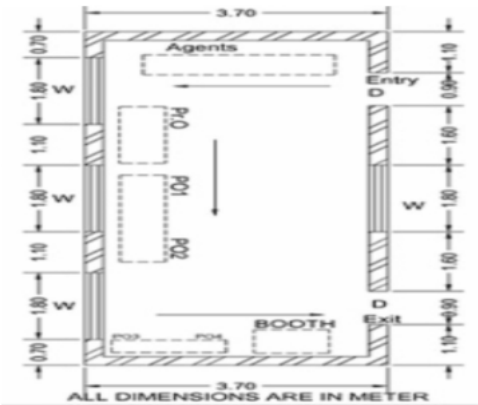

Google Map View

Polling Station Building Front View

Polling Station Front View

Cad View

Key MAP View

1	XUO1442722	பெயர் : சுப்பிரமணியன் தந்தை பெயர்: ரங்கையன் வீட்டு எண் : 1 வயது : 71 பாலினம் : ஆண்	Photo is available	2	XUO1442730	பெயர் : சுசீலா கணவர் பெயர்: சுப்பிரமணியன் வீட்டு எண் : 1 வயது : 66 பாலினம் : பெண்	Photo is available	3	XUO0623421	பெயர் : இளையராஜா தந்தை பெயர்: வீரையா வீட்டு எண் : 1 வயது : 57 பாலினம் : ஆண்	Photo is available
4	XUO0491498	பெயர் : சக்திவேல் தந்தை பெயர்: கணேசன் வீட்டு எண் : 1-12 வயது : 30 பாலினம் : ஆண்	Photo is available	5	XUO0559195	பெயர் : சந்திரா கணவர் பெயர்: செந்தில்குமார் வீட்டு எண் : 1-141 வயது : 40 பாலினம் : பெண்	Photo is available	6	XUO0306209	பெயர் : கலையரசி கணவர் பெயர்: சுப்பிரமணியன் வீட்டு எண் : 1-305 வயது : 40 பாலினம் : பெண்	Photo is available
7	XUO0128538	பெயர் : தேன்மொழி கணவர் பெயர்: குமார் வீட்டு எண் : 2 வயது : 36 பாலினம் : பெண்	Photo is available	8	XUO1562321	பெயர் : முகேஷ் தந்தை பெயர்: கண்ணன் வீட்டு எண் : 2 வயது : 25 பாலினம் : ஆண்	Photo is available	9	XUO0559187	பெயர் : கனகா தந்தை பெயர்: சுப்பிரமணியன் வீட்டு எண் : 2-1 வயது : 34 பாலினம் : பெண்	Photo is available
10	XUO1517952	பெயர் : வீரசக்தி தந்தை பெயர்: சுப்பிரமணியன் வீட்டு எண் : 2-1 வயது : 27 பாலினம் : பெண்	Photo is available	11	BNG1208859	பெயர் : ராஜேந்திரன் தந்தை பெயர்: சண்முகம் வீட்டு எண் : 2/2 வயது : 46 பாலினம் : ஆண்	Photo is available	12	XUO1583939	பெயர் : இலககியா கணவர் பெயர்: திருமறை செல்வன் வீட்டு எண் : 2/2 வயது : 37 பாலினம் : பெண்	Photo is available
13	XUO1560721	பெயர் : அன்பரசி கணவர் பெயர்: ராஜேந்திரன் வீட்டு எண் : 2/2ஏ வயது : 35 பாலினம் : பெண்	Photo is available	14	XUO0623405	பெயர் : கோமதி கணவர் பெயர்: கனகராசன் வீட்டு எண் : 2-2D வயது : 58 பாலினம் : பெண்	Photo is available	15	XUO1718998	பெயர் : இறைஎழில் கனகராஜன் தாயின் பெயர்: கோமதி கனகராஜன் வீட்டு எண் : 2/2டி ஆதியங்காடு வயது : 20 பாலினம் : ஆண்	Photo is available
16	XUO0758151	பெயர் : பாரதிராஜா தந்தை பெயர்: பாலையன் வீட்டு எண் : 2-12 வயது : 27 பாலினம் : ஆண்	Photo is available	17	XUO0189506	பெயர் : கோமதி கணவர் பெயர்: வைரமுத்து வீட்டு எண் : 2-14 வயது : 38 பாலினம் : பெண்	Photo is available	18	XUO1560648	பெயர் : உமாமகேஷ்வரி கணவர் பெயர்: பாலசுப்ரமணியன் வீட்டு எண் : 2/16 வயது : 33 பாலினம் : பெண்	Photo is available
19	BNG2169795	பெயர் : வடிவழகன் தந்தை பெயர்: மீனாட்சிசுந்தரம் வீட்டு எண் : 2-17 வயது : 47 பாலினம் : ஆண்	Photo is available	20	BNG5047501	பெயர் : தேன்மொழி கணவர் பெயர்: கார்த்திகேயன் வீட்டு எண் : 2-18A வயது : 43 பாலினம் : பெண்	Photo is available	21	XUO0728444	பெயர் : அரசு தந்தை பெயர்: சுந்தரமூர்த்தி வீட்டு எண் : 2-19 வயது : 25 பாலினம் : ஆண்	Photo is available
22	XUO1622182	பெயர் : அன்பரசு தந்தை பெயர்: கார்த்திகேயன் அன்பு வீட்டு எண் : 2/19 வயது : 24 பாலினம் : ஆண்	Photo is available	23	BNG5047535	பெயர் : தாமரைச்செல்வி கணவர் பெயர்: ராசசேந்திரன் வீட்டு எண் : 2-23A வயது : 42 பாலினம் : பெண்	Photo is available	24	XUO1562008	பெயர் : உஷா தந்தை பெயர்: மாரிமுத்து வீட்டு எண் : 2/25 வயது : 23 பாலினம் : பெண்	Photo is available
25	XUO0306217	பெயர் : வசந்தா தந்தை பெயர்: செங்கடாசலம் வீட்டு எண் : 2-33 வயது : 48 பாலினம் : பெண்	Photo is available	26	XUO1717065	பெயர் : நித்யா தந்தை பெயர்: வெங்கடாசலம் வீட்டு எண் : 2/33 வயது : 20 பாலினம் : பெண்	Photo is available	27	XUO1649227	பெயர் : பாரிசுகவேலன் தந்தை பெயர்: சுப்பிரமணியன் வீட்டு எண் : 2/35 வயது : 21 பாலினம் : ஆண்	Photo is available
28	XUO1775725	பெயர் : பவித்ரா சு தந்தை பெயர்: சுப்பிரமணியன் வீட்டு எண் : 2/35 வயது : 19 பாலினம் : பெண்	Photo is available	29	XUO0525295	பெயர் : அகிலா தந்தை பெயர்: பசுபதி வீட்டு எண் : 2-36 வயது : 29 பாலினம் : பெண்	Photo is available	30	XUO0754416	பெயர் : சுகந்தி தாயின் பெயர்: வேதவள்ளி வீட்டு எண் : 2-37 வயது : 26 பாலினம் : பெண்	Photo is available