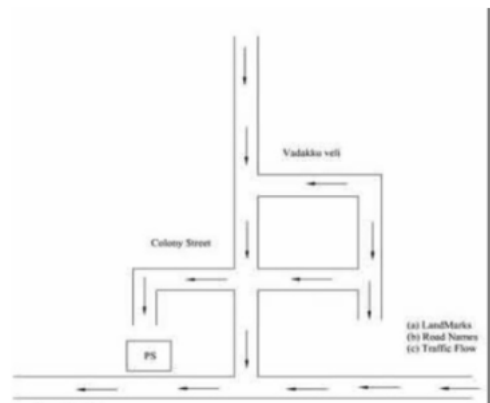

Google Map View

Polling Station Building Front View

Polling Station Front View

Cad View

Key MAP View

சட்டமன்றத் தொகுதியின் எண் மற்றும் பெயர் : 165-வேதாரண்யம் மற்றும் பெயர் 1-ஆய்மூர் (வ.கி) மற்றும் (ஊ), கொத்தரவெளி வார்டு:3