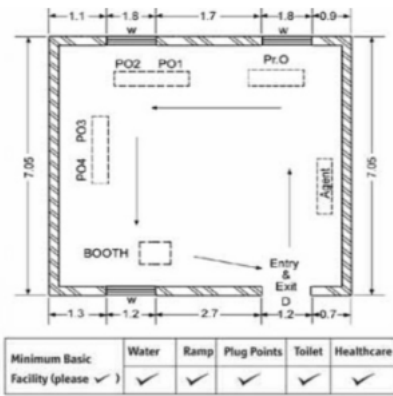

Google Map View

Polling Station Building Front View

Polling Station Front View

Cad View

Key MAP View

சட்டமன்றத் தொகுதியின் எண் மற்றும் பெயர் : 165-வேதாரண்யம் மற்றும் பெயர் 1-ஆய்மூர் (வ.கி) மற்றும் (ஊ), கொத்தரவெளி வார்டு:3