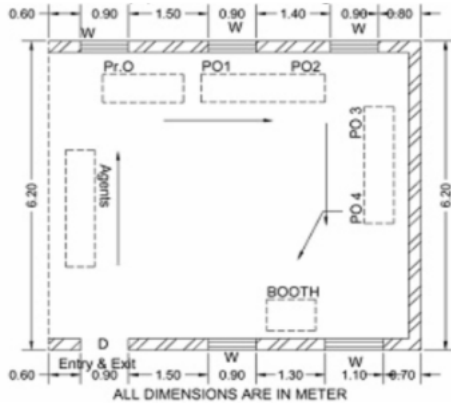

கையொப்பம்

Nazri Naksha

Google Map View

Polling Station Building Front View

Polling Station Front View

Cad View

Key MAP View

| | | | | | | | | |
|---|------------|--------------------|---|------------|--------------------|--|------------|--------------------|
| 1 பெயர் : லெட்சுமிதேவி தந்தை பெயர்: கருணாநிதி வீட்டு எண் : 1-5 வயது : 36 பாலினம் : பெண் | XUO0088385 | Photo is available | 2 பெயர் : உமாராணி கணவர் பெயர்: செங்குட்டுவன் வீட்டு எண் : 1-9 வயது : 60 பாலினம் : பெண் | XUO0129346 | Photo is available | 3 பெயர் : வைரப்பன் தந்தை பெயர்: ராமசாமி வீட்டு எண் : 1-27 வயது : 65 பாலினம் : ஆண் | XUO0129361 | Photo is available |
| 4 பெயர் : திலகவதி கணவர் பெயர்: வைரப்பன் வீட்டு எண் : 1-27 வயது : 60 பாலினம் : பெண் | XUO0129379 | Photo is available | 5 பெயர் : மகாராணி கணவர் பெயர்: ரவிந்திரன் வீட்டு எண் : 1-27 வயது : 39 பாலினம் : பெண் | XUO0129387 | Photo is available | 6 பெயர் : மல்லிகா கணவர் பெயர்: ராஜ்குமார் வீட்டு எண் : 1-43 வயது : 41 பாலினம் : பெண் | XUO0129411 | Photo is available |
| 7 பெயர் : பொதுவடை மூர்த்தி தந்தை பெயர்: மணிவண்ணன் வீட்டு எண் : 1-52 வயது : 37 பாலினம் : ஆண் | XUO0129551 | Photo is available | 8 பெயர் : செல்வதி தந்தை பெயர்: சிவப்பிரகாசம் வீட்டு எண் : 2-189 வயது : 27 பாலினம் : பெண் | XUO0709881 | Photo is available | 9 பெயர் : வெங்கடசாலம் தந்தை பெயர்: இராமகிருஷ்ணன் வீட்டு எண் : 3 வயது : 66 பாலினம் : ஆண் | XUO1155712 | Photo is available |
| 10 பெயர் : ஜெயசெல்வி கணவர் பெயர்: வெங்கடசாலம் வீட்டு எண் : 3 வயது : 59 பாலினம் : பெண் | XUO1155720 | Photo is available | 11 பெயர் : செல்வி கணவர் பெயர்: அசோகன் வீட்டு எண் : 3-46 வயது : 40 பாலினம் : பெண் | XUO0215400 | Photo is available | 12 பெயர் : சுகன்யா கணவர் பெயர்: எம்ல் ஜெபரத்தின ராஜ் வீட்டு எண் : 3/52 வயது : 28 பாலினம் : பெண் | XUO1602853 | Photo is available |
| 13 பெயர் : சினேகா க கணவர் பெயர்: கண்ணன் வீட்டு எண் : 3/73 வயது : 23 பாலினம் : பெண் | XUO1747948 | Photo is available | S2 14 பெயர் : இந்திரா தந்தை பெயர்: வைரப்பன் வீட்டு எண் : 3/78 வயது : 23 பாலினம் : பெண் | XUO1660794 | Photo is available | 15 பெயர் : பிரியாங்கா கணவர் பெயர்: சபரிநாதன் வீட்டு எண் : 3/302 வயது : 31 பாலினம் : பெண் | XUO1594522 | Photo is available |
| 16 பெயர் : தமிழரசன் தந்தை பெயர்: செங்குட்டுவன் வீட்டு எண் : 4 வயது : 36 பாலினம் : ஆண் | XUO0623637 | Photo is available | 17 பெயர் : ஷ்ரமிளாபிரியதர்ஷினி கணவர் பெயர்: மோகன் வீட்டு எண் : 4/3 ஏ வயது : 29 பாலினம் : பெண் | XUO1669381 | Photo is available | 18 பெயர் : கலைச்செல்வி கணவர் பெயர்: வேதரெத்தினம் வீட்டு எண் : 4-3-A வயது : 41 பாலினம் : பெண் | XUO0189969 | Photo is available |
| 19 பெயர் : யோகேஸ்வரன் தந்தை பெயர்: இளங்கோவன் வீட்டு எண் : 4/5 ஏ வயது : 21 பாலினம் : ஆண் | XUO1669845 | Photo is available | 20 பெயர் : வீரமருது தந்தை பெயர்: செங்குட்டுவன் வீட்டு எண் : 4-8 வயது : 39 பாலினம் : ஆண் | XUO0623645 | Photo is available | 21 பெயர் : விஜய் தந்தை பெயர்: ராஜசேகரன் வீட்டு எண் : 4-11ஏ வயது : 27 பாலினம் : ஆண் | XUO0723270 | Photo is available |
| 22 பெயர் : அருண் குமார் தந்தை பெயர்: ராஜசேகரன் வீட்டு எண் : 4/11 ஏ வயது : 24 பாலினம் : ஆண் | XUO1669522 | Photo is available | 23 பெயர் : அமுதா கணவர் பெயர்: சுரேஷ் வீட்டு எண் : 4-13 வயது : 40 பாலினம் : பெண் | BNG2643914 | Photo is available | 24 பெயர் : முத்துராமலிங்கம் வி தந்தை பெயர்: இரா வீரமணி வீட்டு எண் : 4/13 வயது : 21 பாலினம் : ஆண் | XUO1785377 | Photo is available |
| 25 பெயர் : வினோதா தந்தை பெயர்: கோவிந்தன் வீட்டு எண் : 4-18ஏ வயது : 26 பாலினம் : பெண் | XUO0709857 | Photo is available | 26 பெயர் : வைரசெல்வன் சே தந்தை பெயர்: சேதுராமன் வீட்டு எண் : 4/21 வயது : 24 பாலினம் : ஆண் | XUO1594498 | Photo is available | 27 பெயர் : அபிநயா தந்தை பெயர்: சேதுராமன் வீட்டு எண் : 4/21 வயது : 21 பாலினம் : பெண் | XUO1655216 | Photo is available |
| 28 பெயர் : கோபாலகிருஷ்ணன் தந்தை பெயர்: தியாகராஜன் வீட்டு எண் : 4-23 வயது : 26 பாலினம் : ஆண் | XUO0709840 | Photo is available | 29 பெயர் : சரவணகுமார் தந்தை பெயர்: இராதாகிருஷ்ணன் வீட்டு எண் : 4-26 வயது : 41 பாலினம் : ஆண் | XUO0088393 | Photo is available | 30 பெயர் : புவனேஸ்வரி கணவர் பெயர்: சரவணகுமார் வீட்டு எண் : 4/26 வயது : 34 பாலினம் : பெண் | XUO1651868 | Photo is available |