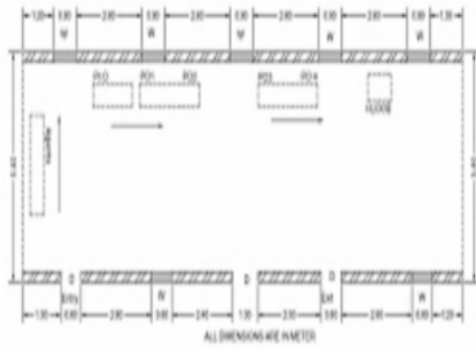

Google Map View

Polling Station Building Front View

Polling Station Front View

Cad View

Key MAP View

1 பெயர் : சுவாமிநாதன் தந்தை பெயர்: பகவானந்தம் வீட்டு எண் : 1 வயது : 50 பாலினம் : ஆண்	XUO1780378 Photo is available	2 பெயர் : மாதவன் தந்தை பெயர்: இராசேந்திரன் வீட்டு எண் : 1 வயது : 31 பாலினம் : ஆண்	XUO0441196 Photo is available	3 பெயர் : சசிகலா கணவர் பெயர்: சுவாமிநாதன் வீட்டு எண் : 1-1 வயது : 51 பாலினம் : பெண்	BNG2175735 Photo is available
4 பெயர் : கவிப்பிரியன் தந்தை பெயர்: சுவாமிநாதன் வீட்டு எண் : 1-1 வயது : 25 பாலினம் : ஆண்	XUO0777854 Photo is available	5 பெயர் : ஜான்வில்லியம் தந்தை பெயர்: சவுரிமுத்து வீட்டு எண் : 1-2 வயது : 51 பாலினம் : ஆண்	XUO1340280 Photo is available	6 பெயர் : ரஜினா மேரி கணவர் பெயர்: ஜான் வில்லியம் வீட்டு எண் : 1-2 வயது : 48 பாலினம் : பெண்	BNG1265982 Photo is available
7 பெயர் : ஜெசிந்தா தந்தை பெயர்: ஜான்வில்லியம் வீட்டு எண் : 1-2 வயது : 27 பாலினம் : பெண்	XUO0655506 Photo is available	8 பெயர் : ஜாய் அந்தோணிராஜ் தந்தை பெயர்: ஜான்வில்லியம் வீட்டு எண் : 1-2 வயது : 26 பாலினம் : ஆண்	XUO0752709 Photo is available	9 பெயர் : பிரிடா தந்தை பெயர்: ஜான்வில்லியம் வீட்டு எண் : 1/2 வயது : 23 பாலினம் : பெண்	XUO1535657 Photo is available
10 பெயர் : அந்தோணிசாமி தந்தை பெயர்: ஆரோக்கியசாமி வீட்டு எண் : 1-3 வயது : 51 பாலினம் : ஆண்	XUO1340298 Photo is available	11 பெயர் : புனிதாமேரி கணவர் பெயர்: அந்தோணிசாமி வீட்டு எண் : 1-3 வயது : 43 பாலினம் : பெண்	BNG5023981 Photo is available	12 பெயர் : ஆரோக்கியலோபோ தந்தை பெயர்: அந்தோணிசாமி வீட்டு எண் : 1/3 வயது : 19 பாலினம் : ஆண்	XUO1760776 Photo is available
13 பெயர் : சேவியர் தந்தை பெயர்: ஆரோக்கியசாமி வீட்டு எண் : 1-4 வயது : 60 பாலினம் : ஆண்	XUO1340306 Photo is available	14 பெயர் : ஆரோக்கியமேரி கணவர் பெயர்: சேவியர் வீட்டு எண் : 1-4 வயது : 54 பாலினம் : பெண்	BNG2173417 Photo is available	15 பெயர் : பிரிடலோ அந்தோணிசாமி தந்தை பெயர்: சேவியர் வீட்டு எண் : 1-4 வயது : 34 பாலினம் : ஆண்	XUO0215483 Photo is available
16 பெயர் : லூயிஸ் லியோனியன் தந்தை பெயர்: சேவியர் வீட்டு எண் : 1-4 வயது : 29 பாலினம் : ஆண்	XUO0559864 Photo is available	17 பெயர் : அருள்கண்ணு தந்தை பெயர்: ஆரோக்கியசாமி வீட்டு எண் : 1-5 வயது : 63 பாலினம் : ஆண்	XUO1340314 Photo is available	18 பெயர் : மரியபாக்கியம் கணவர் பெயர்: அருள்கண்ணு வீட்டு எண் : 1-5 வயது : 57 பாலினம் : பெண்	XUO1340322 Photo is available
19 பெயர் : பால்ராஜ் தந்தை பெயர்: ஆரோக்கியசாமி வீட்டு எண் : 1-5 வயது : 41 பாலினம் : ஆண்	BNG4939559 Photo is available	20 பெயர் : அதிசயநாதன் தந்தை பெயர்: அருள்கண்ணு வீட்டு எண் : 1-5 வயது : 30 பாலினம் : ஆண்	XUO0491787 Photo is available	21 பெயர் : மரிய சூசை தந்தை பெயர்: அருள்கண்ணு வீட்டு எண் : 1-5 வயது : 29 பாலினம் : ஆண்	XUO0525766 Photo is available
22 பெயர் : மைதிலி கணவர் பெயர்: அதிசயநாதன்4 வீட்டு எண் : 1-5 வயது : 27 பாலினம் : பெண்	XUO0719807 Photo is available	23 பெயர் : மாலா கணவர் பெயர்: தேவதாஸ் வீட்டு எண் : 1-6 வயது : 43 பாலினம் : பெண்	BNG4939575 Photo is available	24 பெயர் : கார்த்திகா கணவர் பெயர்: பால்ராஜ் வீட்டு எண் : 1 6 வயது : 34 பாலினம் : பெண்	XUO1758390 Photo is available
25 பெயர் : மரிய லியாண்டர் தந்தை பெயர்: சேவியர் வீட்டு எண் : 1/6 வயது : 23 பாலினம் : ஆண்	XUO1593177 Photo is available	26 பெயர் : மெர்லின் ஷா தந்தை பெயர்: தேவதாஸ் வீட்டு எண் : 1/6 வயது : 22 பாலினம் : பெண்	XUO1630060 Photo is available	27 பெயர் : மெர்லின் ஜாய் தந்தை பெயர்: தேவதாஸ் வீட்டு எண் : 1/6 வயது : 19 பாலினம் : ஆண்	XUO1766575 Photo is available
28 பெயர் : எட்வின் பாத்திமா தந்தை பெயர்: ஆரோக்கியராஜ் வீட்டு எண் : 1/6/1 குலாளர் காடு வயது : 30 பாலினம் : பெண்	XUO1792209 Photo is available	29 பெயர் : சேவியர் தந்தை பெயர்: ஆரோக்கியசாமி வீட்டு எண் : 1-6A வயது : 54 பாலினம் : ஆண்	XUO0441543 Photo is available	30 பெயர் : அருள்ஜோதி கணவர் பெயர்: சேவியர் வீட்டு எண் : 1-6A வயது : 46 பாலினம் : பெண்	XUO1340330 Photo is available