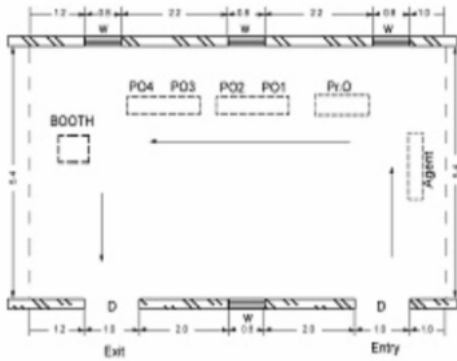

வாக்காளர் பதிவு அலுவலரின்
கையொப்பம்

Nazri Naksha

Google Map View

Polling Station Building Front View

Polling Station Front View

Cad View

Key MAP View

| | | | | | |
|---|----------------------------------|---|----------------------------------|---|----------------------------------|
| 1 பெயர் : தமிழரசன் தந்தை பெயர்: காசிநாதன் வீட்டு எண் : 1 வயது : 36 பாலினம் : ஆண் | XUO0441170 Photo is available | 2 பெயர் : சுகிரிதா தந்தை பெயர்: சுரேஷ் வீட்டு எண் : 1 வயது : 36 பாலினம் : பெண் | XUO0441378 Photo is available | 3 பெயர் : பன்னீர்செல்வம் தந்தை பெயர்: பாலசுப்பிரமணியன் வீட்டு எண் : 1-28A வயது : 51 பாலினம் : ஆண் | BNG5048194 Photo is available |
| 4 பெயர் : வசந்தி கணவர் பெயர்: பன்னீர்செல்வம் வீட்டு எண் : 1-28A வயது : 51 பாலினம் : பெண் | BNG5048202 Photo is available | 5 பெயர் : சுபீ தந்தை பெயர்: பன்னீர் செல்வம் வீட்டு எண் : 1/28ஏ வயது : 23 பாலினம் : ஆண் | XUO1557982 Photo is available | 6 பெயர் : ஆதித்யா தந்தை பெயர்: பன்னீர் செல்வம் வீட்டு எண் : 1/28ஏ வயது : 22 பாலினம் : ஆண் | XUO1630094 Photo is available |
| 7 பெயர் : இருதய மேரி கணவர் பெயர்: நிமல்ராஜ் வீட்டு எண் : 1/41 வயது : 50 பாலினம் : பெண் | CMQ3608809 Photo is available | 8 பெயர் : அம்பிகா கணவர் பெயர்: இளையபெருமாள் வீட்டு எண் : 1-42 வயது : 38 பாலினம் : பெண் | XUO0215525 Photo is available | 9 பெயர் : தமிழ்செல்வன் தந்தை பெயர்: பன்னீர் செல்வம் வீட்டு எண் : 1)42 வயது : 22 பாலினம் : ஆண் | XUO1630102 Photo is available |
| 10 பெயர் : கிருஷ்ணமூர்த்தி தந்தை பெயர்: நாகராஜன் வீட்டு எண் : 1-44 வயது : 48 பாலினம் : ஆண் | XUO0129684 Photo is available | 11 பெயர் : சுகாதகர் தந்தை பெயர்: காமராஜ் வீட்டு எண் : 1-45-A வயது : 30 பாலினம் : ஆண் | XUO0441246 Photo is available | 12 பெயர் : கனிமொழி தந்தை பெயர்: இரத்தினம் வீட்டு எண் : 1/59 வயது : 32 பாலினம் : பெண் | XUO0371039 Photo is available |
| 13 பெயர் : அற்புதராஜ் தந்தை பெயர்: அண்ணாமலை வீட்டு எண் : 1-85 வயது : 43 பாலினம் : ஆண் | BNG2175875 Photo is available | 14 பெயர் : ரமேஷ் குருசாமி தந்தை பெயர்: குருசாமி வீட்டு எண் : 1/90-1 வயது : 49 பாலினம் : ஆண் | XUO1734706 Photo is available | 15 பெயர் : சுகா தந்தை பெயர்: நாகராஜன் வீட்டு எண் : 1-104 வயது : 30 பாலினம் : பெண் | XUO0779736 Photo is available |
| 16 பெயர் : அழகேசன் தந்தை பெயர்: சுப்பிரமணியம் வீட்டு எண் : 1-131 வயது : 57 பாலினம் : ஆண் | XUO0632240 Photo is available | 17 பெயர் : சத்தியா கணவர் பெயர்: அழகேசன் வீட்டு எண் : 1-131 வயது : 46 பாலினம் : பெண் | XUO0632257 Photo is available | S2 18 பெயர் : அகாலயா தந்தை பெயர்: அழகேசன் வீட்டு எண் : 1/131 வயது : 26 பாலினம் : பெண் | XUO1554567 Photo is available |
| 19 பெயர் : பாவாபகருதீன் தந்தை பெயர்: பீரமுசுந்தரன் வீட்டு எண் : 1-132-1 வயது : 31 பாலினம் : ஆண் | XUO0370866 Photo is available | 20 பெயர் : பூந்தேவி ரமேஷ் கணவர் பெயர்: ரமேஷ் வீட்டு எண் : 1/190-1 வயது : 39 பாலினம் : பெண் | XUO1734714 Photo is available | 21 பெயர் : முருகபாமா தந்தை பெயர்: இராஜேந்திரன் வீட்டு எண் : 1-215 வயது : 33 பாலினம் : பெண் | XUO0441188 Photo is available |
| 22 பெயர் : முருகானந்தம் தந்தை பெயர்: அழகுசுந்தரம் வீட்டு எண் : 1-271 வயது : 51 பாலினம் : ஆண் | XUO0257188 Photo is available | 23 பெயர் : சூர்யா தந்தை பெயர்: அன்பழகன் வீட்டு எண் : 1-271 வயது : 28 பாலினம் : பெண் | XUO0681817 Photo is available | 24 பெயர் : சுகதேன்ஸ்வரன் தந்தை பெயர்: அன்பழகன் வீட்டு எண் : 1/271 வயது : 21 பாலினம் : ஆண் | XUO1779057 Photo is available |
| 25 பெயர் : பிரேம்குமார் தந்தை பெயர்: மகாலிங்கம் வீட்டு எண் : 1-272 வயது : 25 பாலினம் : ஆண் | XUO0782243 Photo is available | 26 பெயர் : மணிவண்ணன் தந்தை பெயர்: மகாலிங்கம் வீட்டு எண் : 1/272 வயது : 23 பாலினம் : ஆண் | XUO1559723 Photo is available | 27 பெயர் : விக்னேஷ் தந்தை பெயர்: கனகசுந்தரம் வீட்டு எண் : 1-275 வயது : 29 பாலினம் : ஆண் | XUO0525725 Photo is available |
| 28 பெயர் : சுமதி கணவர் பெயர்: பெரியசாமி வீட்டு எண் : 1-279 வயது : 56 பாலினம் : பெண் | XUO1347863 Photo is available | 29 பெயர் : சக்திவேல் தந்தை பெயர்: வைத்தியநாதன் வீட்டு எண் : 1-282 வயது : 25 பாலினம் : ஆண் | XUO0782219 Photo is available | 30 பெயர் : லெனின் தந்தை பெயர்: மாரியப்பன் வீட்டு எண் : 1/283 வயது : 24 பாலினம் : ஆண் | XUO1526938 Photo is available |