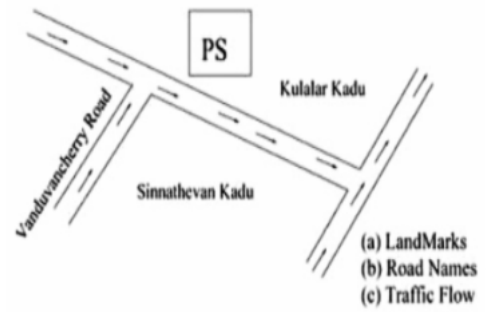

வாக்காளர் பதிவு அலுவலரின்
கையொப்பம்

Nazri Naksha

Google Map View

Polling Station Building Front View

Polling Station Front View

Cad View

Key MAP View

| | | | | | |
|---|----------------------------------|---|----------------------------------|---|----------------------------------|
| 1 பெயர் : தமிழரசன் தந்தை பெயர்: காசிநாதன் வீட்டு எண் : 1 வயது : 36 பாலினம் : ஆண் | XUO0441170 Photo is available | 2 பெயர் : சுகிரிதா தந்தை பெயர்: சுரேஷ் வீட்டு எண் : 1 வயது : 36 பாலினம் : பெண் | XUO0441378 Photo is available | 3 பெயர் : பன்னீர்செல்வம் தந்தை பெயர்: பாலசுப்பிரமணியன் வீட்டு எண் : 1-28A வயது : 51 பாலினம் : ஆண் | BNG5048194 Photo is available |
| 4 பெயர் : வசந்தி கணவர் பெயர்: பன்னீர்செல்வம் வீட்டு எண் : 1-28A வயது : 51 பாலினம் : பெண் | BNG5048202 Photo is available | 5 பெயர் : சுபீ தந்தை பெயர்: பன்னீர் செல்வம் வீட்டு எண் : 1/28ஏ வயது : 23 பாலினம் : ஆண் | XUO1557982 Photo is available | 6 பெயர் : ஆதித்யா தந்தை பெயர்: பன்னீர் செல்வம் வீட்டு எண் : 1/28ஏ வயது : 22 பாலினம் : ஆண் | XUO1630094 Photo is available |
| 7 பெயர் : இருதய மேரி கணவர் பெயர்: நிமல்ராஜ் வீட்டு எண் : 1/41 வயது : 50 பாலினம் : பெண் | CMQ3608809 Photo is available | 8 பெயர் : அம்பிகா கணவர் பெயர்: இளையபெருமாள் வீட்டு எண் : 1-42 வயது : 38 பாலினம் : பெண் | XUO0215525 Photo is available | 9 பெயர் : தமிழ்செல்வன் தந்தை பெயர்: பன்னீர் செல்வம் வீட்டு எண் : 1)42 வயது : 22 பாலினம் : ஆண் | XUO1630102 Photo is available |
| 10 பெயர் : கிருஷ்ணமூர்த்தி தந்தை பெயர்: நாகராஜன் வீட்டு எண் : 1-44 வயது : 48 பாலினம் : ஆண் | XUO0129684 Photo is available | 11 பெயர் : சுகாதகர் தந்தை பெயர்: காமராஜ் வீட்டு எண் : 1-45-A வயது : 30 பாலினம் : ஆண் | XUO0441246 Photo is available | 12 பெயர் : கனிமொழி தந்தை பெயர்: இரத்தினம் வீட்டு எண் : 1/59 வயது : 32 பாலினம் : பெண் | XUO0371039 Photo is available |
| 13 பெயர் : அற்புதராஜ் தந்தை பெயர்: அண்ணாமலை வீட்டு எண் : 1-85 வயது : 43 பாலினம் : ஆண் | BNG2175875 Photo is available | 14 பெயர் : ரமேஷ் குருசாமி தந்தை பெயர்: குருசாமி வீட்டு எண் : 1/90-1 வயது : 49 பாலினம் : ஆண் | XUO1734706 Photo is available | 15 பெயர் : சுகா தந்தை பெயர்: நாகராஜன் வீட்டு எண் : 1-104 வயது : 30 பாலினம் : பெண் | XUO0779736 Photo is available |
| 16 பெயர் : அழகேசன் தந்தை பெயர்: சுப்பிரமணியம் வீட்டு எண் : 1-131 வயது : 57 பாலினம் : ஆண் | XUO0632240 Photo is available | 17 பெயர் : சத்தியா கணவர் பெயர்: அழகேசன் வீட்டு எண் : 1-131 வயது : 46 பாலினம் : பெண் | XUO0632257 Photo is available | S2 18 பெயர் : அகாலயா தந்தை பெயர்: அழகேசன் வீட்டு எண் : 1/131 வயது : 26 பாலினம் : பெண் | XUO1554567 Photo is available |
| 19 பெயர் : பாவாபகருதீன் தந்தை பெயர்: பீரமுசுந்தரன் வீட்டு எண் : 1-132-1 வயது : 31 பாலினம் : ஆண் | XUO0370866 Photo is available | 20 பெயர் : பூந்தேவி ரமேஷ் கணவர் பெயர்: ரமேஷ் வீட்டு எண் : 1/190-1 வயது : 39 பாலினம் : பெண் | XUO1734714 Photo is available | 21 பெயர் : முருகபாமா தந்தை பெயர்: இராஜேந்திரன் வீட்டு எண் : 1-215 வயது : 33 பாலினம் : பெண் | XUO0441188 Photo is available |
| 22 பெயர் : முருகானந்தம் தந்தை பெயர்: அழகுசுந்தரம் வீட்டு எண் : 1-271 வயது : 51 பாலினம் : ஆண் | XUO0257188 Photo is available | 23 பெயர் : சூர்யா தந்தை பெயர்: அன்பழகன் வீட்டு எண் : 1-271 வயது : 28 பாலினம் : பெண் | XUO0681817 Photo is available | 24 பெயர் : சுகதேன்ஸ்வரன் தந்தை பெயர்: அன்பழகன் வீட்டு எண் : 1/271 வயது : 21 பாலினம் : ஆண் | XUO1779057 Photo is available |
| 25 பெயர் : பிரேம்குமார் தந்தை பெயர்: மகாலிங்கம் வீட்டு எண் : 1-272 வயது : 25 பாலினம் : ஆண் | XUO0782243 Photo is available | 26 பெயர் : மணிவண்ணன் தந்தை பெயர்: மகாலிங்கம் வீட்டு எண் : 1/272 வயது : 23 பாலினம் : ஆண் | XUO1559723 Photo is available | 27 பெயர் : விக்னேஷ் தந்தை பெயர்: கனகசுந்தரம் வீட்டு எண் : 1-275 வயது : 29 பாலினம் : ஆண் | XUO0525725 Photo is available |
| 28 பெயர் : சுமதி கணவர் பெயர்: பெரியசாமி வீட்டு எண் : 1-279 வயது : 56 பாலினம் : பெண் | XUO1347863 Photo is available | 29 பெயர் : சக்திவேல் தந்தை பெயர்: வைத்தியநாதன் வீட்டு எண் : 1-282 வயது : 25 பாலினம் : ஆண் | XUO0782219 Photo is available | 30 பெயர் : லெனின் தந்தை பெயர்: மாரியப்பன் வீட்டு எண் : 1/283 வயது : 24 பாலினம் : ஆண் | XUO1526938 Photo is available |