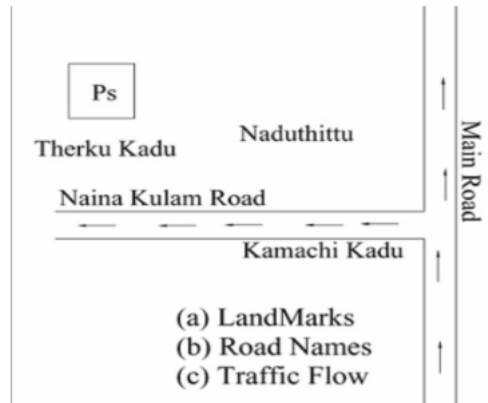

Key MAP View