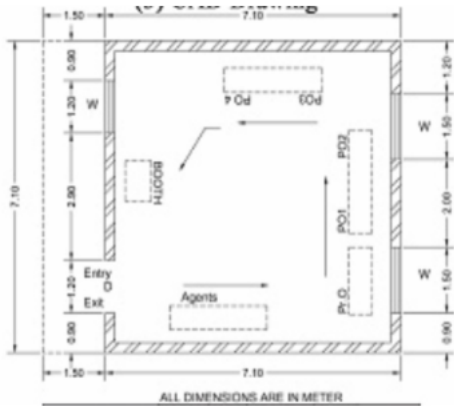

Google Map View

Polling Station Building Front View

Polling Station Front View

Cad View

Key MAP View

1 பெயர் : விஜயரசன் தந்தை பெயர்: கலையரசன் வீட்டு எண் : 2/251 வயது : 23 பாலினம் : ஆண்	XUO1664440 Photo is available	2 பெயர் : சரீதா தந்தை பெயர்: மருதையன் வீட்டு எண் : 2/254 வயது : 21 பாலினம் : பெண்	XUO1689918 Photo is available	3 பெயர் : அருண் தந்தை பெயர்: சக்திவேல் வீட்டு எண் : 2/264 வயது : 21 பாலினம் : ஆண்	XUO1707488 Photo is available
4 பெயர் : இளம்பரிதி தந்தை பெயர்: வடிவேல் வீட்டு எண் : 2/267 வயது : 27 பாலினம் : ஆண்	XUO1706258 Photo is available	5 பெயர் : சித்திரவேலு தந்தை பெயர்: சாமிநாதன் வீட்டு எண் : 3-24-1 வயது : 51 பாலினம் : ஆண்	XUO1069285 Photo is available	6 பெயர் : நாகவள்ளி கணவர் பெயர்: சித்ரவேல் வீட்டு எண் : 3-24-1 வயது : 50 பாலினம் : பெண்	BNG2175578 Photo is available
7 பெயர் : விக்கினேஷ் தந்தை பெயர்: கணேசன் வீட்டு எண் : 3-30 வயது : 31 பாலினம் : ஆண்	XUO0503789 Photo is available	8 பெயர் : ஜெயலட்சுமி கணவர் பெயர்: கணேசன் வீட்டு எண் : 3-30B1 வயது : 50 பாலினம் : பெண்	BNG5049366 Photo is available	9 பெயர் : பிரகாஷ் தந்தை பெயர்: வடிவழகன் வீட்டு எண் : 3-33- வயது : 32 பாலினம் : ஆண்	XUO0308247 Photo is available
10 பெயர் : லட்சுமி கணவர் பெயர்: கணேசன் வீட்டு எண் : 3-251 வயது : 64 பாலினம் : பெண்	XUO1069293 Photo is available	11 பெயர் : கிருஷ்ணவேணி தந்தை பெயர்: முனியப்பன் வீட்டு எண் : 3-252 வயது : 75 பாலினம் : பெண்	XUO1069319 Photo is available	12 பெயர் : பா மு பாலகணேஷ் தந்தை பெயர்: முனியப்பன் வீட்டு எண் : 3/252 வயது : 46 பாலினம் : ஆண்	BNG1328913 Photo is available
13 பெயர் : மருதையன் தந்தை பெயர்: காளியப்பன் வீட்டு எண் : 3-254 வயது : 67 பாலினம் : ஆண்	XUO1069327 Photo is available	14 பெயர் : வாசுகி கணவர் பெயர்: மருதையன் வீட்டு எண் : 3-254 வயது : 49 பாலினம் : பெண்	BNG2176451 Photo is available	15 பெயர் : சுப்பிரமணியன் தந்தை பெயர்: முருகையன் வீட்டு எண் : 3-255 வயது : 62 பாலினம் : ஆண்	XUO1069335 Photo is available
16 பெயர் : கோகிலா கணவர் பெயர்: சுப்பிரமணியன் வீட்டு எண் : 3-255 வயது : 57 பாலினம் : பெண்	XUO1069343 Photo is available	17 பெயர் : சதீஷ்குமார் தந்தை பெயர்: மருதையன் வீட்டு எண் : 3-255 வயது : 42 பாலினம் : ஆண்	BNG2175222 Photo is available	18 பெயர் : மகேந்திரன் தந்தை பெயர்: சுப்பிரமணியன் வீட்டு எண் : 3-255 வயது : 32 பாலினம் : ஆண்	XUO0763599 Photo is available
19 பெயர் : தமிழரசன் தந்தை பெயர்: குஞ்சு வீட்டு எண் : 3-256 வயது : 55 பாலினம் : ஆண்	XUO1069350 Photo is available	20 பெயர் : வளர்மதி கணவர் பெயர்: தமிழரசன் வீட்டு எண் : 3-256 வயது : 51 பாலினம் : பெண்	XUO1069368 Photo is available	21 பெயர் : பால்கரன் தந்தை பெயர்: தமிழரசன் வீட்டு எண் : 3-256 வயது : 34 பாலினம் : ஆண்	XUO0257394 Photo is available
22 பெயர் : சக்திகுமார் தந்தை பெயர்: தமிழரசன் வீட்டு எண் : 3-256 வயது : 29 பாலினம் : ஆண்	XUO0560383 Photo is available	23 பெயர் : செல்வராசு தந்தை பெயர்: குஞ்சு வீட்டு எண் : 3-258 வயது : 59 பாலினம் : ஆண்	XUO1069384 Photo is available	24 பெயர் : புஷ்பவள்ளி கணவர் பெயர்: செல்வராசு வீட்டு எண் : 3-258 வயது : 56 பாலினம் : பெண்	XUO1069392 Photo is available
25 பெயர் : ரமணிபாய் தந்தை பெயர்: பெரமையன் வீட்டு எண் : 3-258 வயது : 46 பாலினம் : பெண்	XUO0130815 Photo is available	26 பெயர் : ரமேஷ் தந்தை பெயர்: செல்வராசு வீட்டு எண் : 3-258 வயது : 34 பாலினம் : ஆண்	XUO0130476 Photo is available	27 பெயர் : அறிவொளி தந்தை பெயர்: செல்வராசு வீட்டு எண் : 3-258 வயது : 32 பாலினம் : ஆண்	XUO0371880 Photo is available
28 பெயர் : அகல்யா கணவர் பெயர்: ரமேஷ் வீட்டு எண் : 3/258 வயது : 32 பாலினம் : பெண்	XUO1604271 Photo is available	29 பெயர் : சுமாரியப்பன் தந்தை பெயர்: சுப்பையன் வீட்டு எண் : 3-260 வயது : 69 பாலினம் : ஆண்	XUO1069400 Photo is available	30 பெயர் : சாந்தா கணவர் பெயர்: மாரியப்பன் வீட்டு எண் : 3-260 வயது : 54 பாலினம் : பெண்	XUO1069418 Photo is available