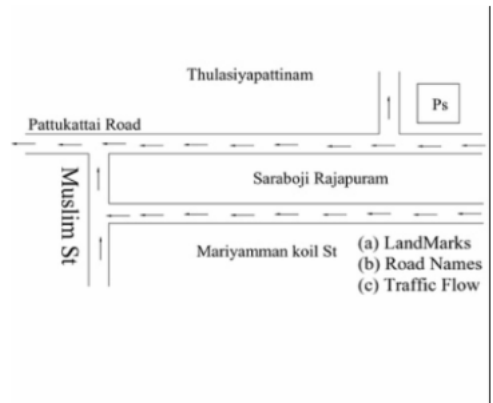

Cad View

Key MAP View