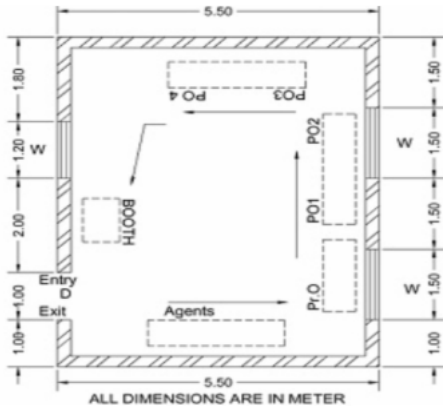

Google Map View

Polling Station Building Front View

Polling Station Front View

Cad View

Key MAP View

1 பெயர் : காந்திமதி கணவர் பெயர்: வைத்திலிங்கம் வீட்டு எண் : 1 வயது : 65 பாலினம் : பெண் Photo is available	XUO0309245	2 பெயர் : வினோத் தந்தை பெயர்: துரைராஜ் வீட்டு எண் : 1 வயது : 35 பாலினம் : ஆண் Photo is available	XUO0239152	3 பெயர் : கவிப்ரியா கணவர் பெயர்: வினோத் வீட்டு எண் : 1/180 வயது : 25 பாலினம் : பெண் Photo is available	XUO1617067
4 பெயர் : செல்லபாண்டியன் தந்தை பெயர்: இரத்தினம் வீட்டு எண் : 1/189 வயது : 38 பாலினம் : ஆண் Photo is available	BNG5049804	5 பெயர் : முருகானந்தம் தந்தை பெயர்: குப்புசாமி வீட்டு எண் : 2-75 வயது : 49 பாலினம் : ஆண் Photo is available	XUO0216069	6 பெயர் : கரண் தந்தை பெயர்: பன்னீர்செல்வம் வீட்டு எண் : 2/180 வயது : 25 பாலினம் : ஆண் Photo is available	XUO1584507
7 பெயர் : லாவண்யா தந்தை பெயர்: தவமணி வீட்டு எண் : 2-230 வயது : 28 பாலினம் : பெண் Photo is available	XUO0656025	8 பெயர் : கோமதி கணவர் பெயர்: செந்தில்குமார் வீட்டு எண் : 3 வயது : 44 பாலினம் : பெண் Photo is available	XUO0239145	9 பெயர் : பாமா கணவர் பெயர்: விவேக் வீட்டு எண் : 3-2ஏ3 வயது : 41 பாலினம் : பெண் Photo is available	XUO0719641
10 பெயர் : திருமாறன் தந்தை பெயர்: தெஷ்ணாமூர்த்தி வீட்டு எண் : 3-15 வயது : 30 பாலினம் : ஆண் Photo is available	XUO0443499	11 பெயர் : நசிகா சி தந்தை பெயர்: சிவகுமார் வீட்டு எண் : 3/25 வயது : 21 பாலினம் : பெண் Photo is available	XUO1641695	12 பெயர் : மணிமாறன் தந்தை பெயர்: ராகவேல் வீட்டு எண் : 3-29 வயது : 31 பாலினம் : ஆண் Photo is available	XUO0372896
13 பெயர் : சூரியா கணவர் பெயர்: மனோஜ் வீட்டு எண் : 3-32 வயது : 33 பாலினம் : பெண் Photo is available	XUO0764282	14 பெயர் : நதியா கணவர் பெயர்: வைரசுந்தரம் வீட்டு எண் : 3-45A வயது : 39 பாலினம் : பெண் Photo is available	XUO0656033	15 பெயர் : வினசி தந்தை பெயர்: குப்புசாமி வீட்டு எண் : 3/66/ஏ வயது : 30 பாலினம் : பெண் Photo is available	XUO0485805
16 பெயர் : சேகர் தந்தை பெயர்: வீரையன் வீட்டு எண் : 3-68 வயது : 52 பாலினம் : ஆண் Photo is available	XUO0216242	17 பெயர் : சிங்காரவேலு தந்தை பெயர்: கனகசுந்தரம் வீட்டு எண் : 3-91A வயது : 60 பாலினம் : ஆண் Photo is available	XUO1101807	18 பெயர் : சித்திரா கணவர் பெயர்: சிங்காரவேலு வீட்டு எண் : 3-91A வயது : 54 பாலினம் : பெண் Photo is available	XUO1101815
19 பெயர் : செளமியா தந்தை பெயர்: ஆறுமுகம் வீட்டு எண் : 3/99ஏ வயது : 24 பாலினம் : பெண் Photo is available	XUO1565159	20 பெயர் : விஜய் தந்தை பெயர்: வீரமணி வீட்டு எண் : 3-108 வயது : 36 பாலினம் : ஆண் Photo is available	XUO0070102	21 பெயர் : பாரிசாதம் கணவர் பெயர்: இராசமாணிக்கம் வீட்டு எண் : 3-122 வயது : 69 பாலினம் : பெண் Photo is available	XUO1101831
22 பெயர் : மணி தந்தை பெயர்: இராஜமாணிக்கம் வீட்டு எண் : 3-122 வயது : 46 பாலினம் : ஆண் Photo is available	BNG4980801	23 பெயர் : சரவணன் தந்தை பெயர்: இராஜமாணிக்கம் வீட்டு எண் : 3-122 வயது : 44 பாலினம் : ஆண் Photo is available	BNG4980793	24 பெயர் : கார்த்திகா கணவர் பெயர்: சரவணன் வீட்டு எண் : 3/122 வயது : 31 பாலினம் : பெண் Photo is available	XUO1556190
25 பெயர் : சண்முகசந்திரி கணவர் பெயர்: இயலரசன் வீட்டு எண் : 3-123 வயது : 57 பாலினம் : பெண் Photo is available	XUO1101849	26 பெயர் : பாலமுருகன் தந்தை பெயர்: இயலரசன் வீட்டு எண் : 3-123 வயது : 33 பாலினம் : ஆண் Photo is available	XUO0239178	27 பெயர் : பிரியா பாலமுருகன் கணவர் பெயர்: பாலமுருகன் வீட்டு எண் : 3/123 ஏ சரபோஜிராஜபுரம் வயது : 34 பாலினம் : பெண் Photo is available	XUO0784827
28 பெயர் : மகேஸ்வரி கணவர் பெயர்: சங்கரன் வீட்டு எண் : 3-125 வயது : 78 பாலினம் : பெண் Photo is available	XUO1101856	29 பெயர் : இரவிச்சந்திரன் தந்தை பெயர்: சங்கரன் வீட்டு எண் : 3-125 வயது : 59 பாலினம் : ஆண் Photo is available	XUO1101864	30 பெயர் : வளர்மதி கணவர் பெயர்: இரவிச்சந்திரன் வீட்டு எண் : 3-125 வயது : 54 பாலினம் : பெண் Photo is available	XUO1101872