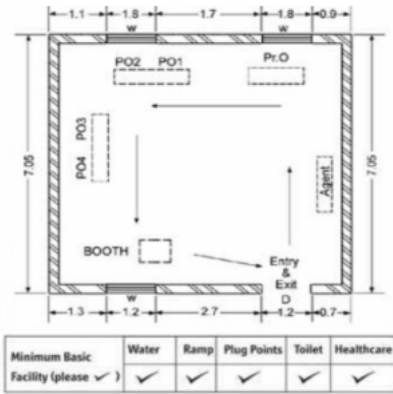

Cad View

Key MAP View