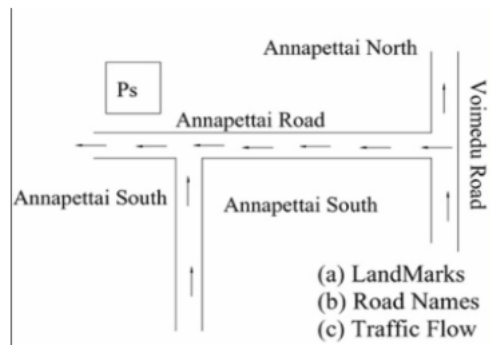

Key MAP View