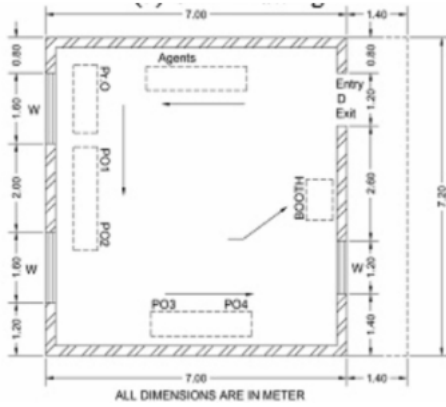

Google Map View

Polling Station Building Front View

Polling Station Front View

Cad View

Key MAP View

1 பெயர் : சீதாலெட்சுமி கணவர் பெயர் : சோமசுந்தரம் வீட்டு எண் : 1 வயது : 44 பாலினம் : பெண்	XUO0027961 Photo is available	2 பெயர் : சுதா கணவர் பெயர் : பூபதி வீட்டு எண் : 1 வயது : 37 பாலினம் : பெண்	XUO1662501 Photo is available	3 பெயர் : வடிவேல் தந்தை பெயர் : பாலையன் வீட்டு எண் : 1-1 வயது : 74 பாலினம் : ஆண்	XUO1105675 Photo is available
4 பெயர் : பர்வதம் கணவர் பெயர் : வடிவேல் வீட்டு எண் : 1-1 வயது : 69 பாலினம் : பெண்	XUO1105683 Photo is available	5 பெயர் : குமார் தந்தை பெயர் : வடிவேல் வீட்டு எண் : 1-1 வயது : 52 பாலினம் : ஆண்	BNG1267046 Photo is available	6 பெயர் : சோமசுந்தரம் தந்தை பெயர் : வடிவேல் வீட்டு எண் : 1-1 வயது : 49 பாலினம் : ஆண்	BNG2645984 Photo is available
7 பெயர் : செல்வி கணவர் பெயர் : குமார் வீட்டு எண் : 1-1-1 வயது : 42 பாலினம் : பெண்	BNG2187722 Photo is available	8 பெயர் : சந்திரமோகன் தந்தை பெயர் : ரெத்தினம் வீட்டு எண் : 1-1-12NA வயது : 42 பாலினம் : ஆண்	XUO0132878 Photo is available	9 பெயர் : சுகாஆர்த்தி கணவர் பெயர் : அன்பழகன் வீட்டு எண் : 1-1-69 வயது : 37 பாலினம் : பெண்	XUO0132886 Photo is available
10 பெயர் : செல்வகணபதி தந்தை பெயர் : தங்கராசு வீட்டு எண் : 1-2 வயது : 42 பாலினம் : ஆண்	BNG2645141 Photo is available	11 பெயர் : இரெங்கசாமி தந்தை பெயர் : காளிமுத்து வீட்டு எண் : 1-3 வயது : 76 பாலினம் : ஆண்	XUO1105691 Photo is available	12 பெயர் : தனிக்கொடி கணவர் பெயர் : இரெங்கசாமி வீட்டு எண் : 1-3 வயது : 71 பாலினம் : பெண்	XUO1105709 Photo is available
13 பெயர் : மகாலெட்சுமி தந்தை பெயர் : தியாகராசன் வீட்டு எண் : 1-3-1 வயது : 38 பாலினம் : பெண்	XUO0309823 Photo is available	14 பெயர் : ராசேந்திரன் தந்தை பெயர் : ரெத்தினம் வீட்டு எண் : 1-4 வயது : 59 பாலினம் : ஆண்	XUO1105717 Photo is available	15 பெயர் : இராசாத்தி கணவர் பெயர் : இராஜேந்திரன் வீட்டு எண் : 1-4 வயது : 52 பாலினம் : பெண்	XUO1105725 Photo is available
16 பெயர் : இராஜ்குமார் தந்தை பெயர் : இராசேந்திரன் வீட்டு எண் : 1-4 வயது : 32 பாலினம் : ஆண்	XUO0310276 Photo is available	17 பெயர் : ராஜ்மீனா தந்தை பெயர் : இராஜேந்திரன் வீட்டு எண் : 1-4 வயது : 27 பாலினம் : பெண்	XUO0656579 Photo is available	18 பெயர் : அருள்தாஸ் தந்தை பெயர் : சுப்பிரமணியன் வீட்டு எண் : 1-4 வயது : 25 பாலினம் : ஆண்	XUO0747006 Photo is available
19 பெயர் : வேலரசன் தந்தை பெயர் : சுப்பிரமணியன் வீட்டு எண் : 1/5 வயது : 23 பாலினம் : ஆண்	XUO1679786 Photo is available	20 பெயர் : அஞ்சம்மாள் கணவர் பெயர் : வடிவேல் வீட்டு எண் : 1-7 வயது : 69 பாலினம் : பெண்	BNG1211051 Photo is available	21 பெயர் : உலகநாதன் தந்தை பெயர் : வடிவேல் வீட்டு எண் : 1-07 வயது : 51 பாலினம் : ஆண்	XUO0561100 Photo is available
22 பெயர் : இளமதி கணவர் பெயர் : உலகநாதன் வீட்டு எண் : 1-7 வயது : 44 பாலினம் : பெண்	BNG2188134 Photo is available	23 பெயர் : காவியா தந்தை பெயர் : உலகநாதன் வீட்டு எண் : 1/7 வயது : 23 பாலினம் : பெண்	XUO1589795 Photo is available	24 பெயர் : பழனிவேல் தந்தை பெயர் : கோவிந்தன் வீட்டு எண் : 1-8 வயது : 78 பாலினம் : ஆண்	XUO1105733 Photo is available
25 பெயர் : விசயலெட்சுமி கணவர் பெயர் : பழனிவேல் வீட்டு எண் : 1-8 வயது : 73 பாலினம் : பெண்	XUO1105741 Photo is available	26 பெயர் : முருகேசன் தந்தை பெயர் : பழனிவேல் வீட்டு எண் : 1-8 வயது : 43 பாலினம் : ஆண்	BNG2645992 Photo is available	27 பெயர் : விஜயா கணவர் பெயர் : முருகேசன் வீட்டு எண் : 1-8 வயது : 43 பாலினம் : பெண்	XUO0132753 Photo is available
28 பெயர் : தங்கவேல் தந்தை பெயர் : வைரப்பன் வீட்டு எண் : 1-9 வயது : 88 பாலினம் : ஆண்	XUO1105758 Photo is available	29 பெயர் : சேகர் தந்தை பெயர் : தங்கவேல் வீட்டு எண் : 1-9 வயது : 55 பாலினம் : ஆண்	BNG1267020 Photo is available	30 பெயர் : கலா கணவர் பெயர் : சேகர் வீட்டு எண் : 1-9 வயது : 49 பாலினம் : பெண்	BNG2187763 Photo is available