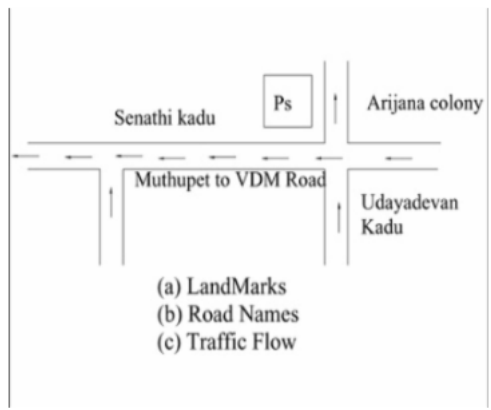

Key MAP View