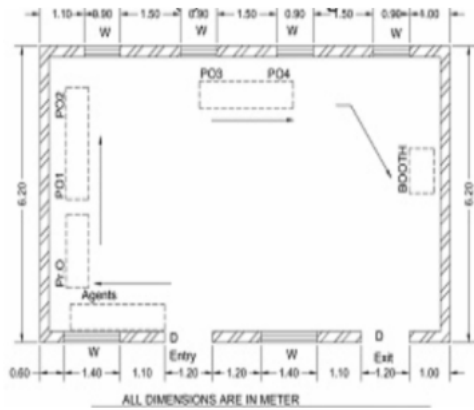

Google Map View

Polling Station Building Front View

Polling Station Front View

Cad View

Key MAP View

1 பெயர் : சந்திரா தந்தை பெயர்: மகாலிங்கம் வீட்டு எண் : 1/54 வயது : 24 பாலினம் : பெண்	XUO1618628 Photo is available	2 பெயர் : அலெக்சாண்டர் தந்தை பெயர்: வீரசுந்தர் வீட்டு எண் : 1-108 வயது : 28 பாலினம் : ஆண்	XUO0597708 Photo is available	3 பெயர் : சகுந்தலா கணவர் பெயர்: இராசா வீட்டு எண் : 1-421 வயது : 59 பாலினம் : பெண்	BNG2193043 Photo is available
4 பெயர் : சர்மிளா கணவர் பெயர்: ரமேஷ் வீட்டு எண் : 1/453 பி வயது : 27 பாலினம் : பெண்	XUO1563766 Photo is available	5 பெயர் : தமிழ்செல்வி கணவர் பெயர்: பொய்யாமொழி வீட்டு எண் : 2-22 வயது : 37 பாலினம் : பெண்	XUO0374793 Photo is available	6 பெயர் : பிரபு தந்தை பெயர்: ஐயப்பன் வீட்டு எண் : 2-34 வயது : 27 பாலினம் : ஆண்	XUO0697581 Photo is available
7 பெயர் : முத்துலெட்சுமி கணவர் பெயர்: இராசேந்திரன் வீட்டு எண் : 2-45 வயது : 38 பாலினம் : பெண்	XUO0374686 Photo is available	8 பெயர் : வினோதா தந்தை பெயர்: குஞ்சமாணிக்கம் வீட்டு எண் : 2-49 வயது : 28 பாலினம் : பெண்	XUO0709089 Photo is available	9 பெயர் : கார்த்திகா தந்தை பெயர்: லெட்சுமணன் வீட்டு எண் : 2-55 வயது : 30 பாலினம் : பெண்	XUO0714287 Photo is available
10 பெயர் : சித்ரா தந்தை பெயர்: லெட்சுமணன் வீட்டு எண் : 2-55 வயது : 26 பாலினம் : பெண்	XUO0709097 Photo is available	11 பெயர் : ரேணுகா தந்தை பெயர்: கணேசன் வீட்டு எண் : 2-56 வயது : 32 பாலினம் : பெண்	XUO0374553 Photo is available	12 பெயர் : கலா தந்தை பெயர்: அய்யாகண்ணு வீட்டு எண் : 2-56B வயது : 37 பாலினம் : பெண்	XUO0374462 Photo is available
13 பெயர் : கௌசல்யா தந்தை பெயர்: சுப்ரமணியன் வீட்டு எண் : 2/57 வயது : 27 பாலினம் : பெண்	XUO1589019 Photo is available	14 பெயர் : ராசகுமார் தந்தை பெயர்: சின்னையன் வீட்டு எண் : 2-58A வயது : 31 பாலினம் : ஆண்	XUO0374744 Photo is available	15 பெயர் : பாஸ்கர் தந்தை பெயர்: சின்னையன் வீட்டு எண் : 2-58B வயது : 37 பாலினம் : ஆண்	XUO0374694 Photo is available
16 பெயர் : மல்லிகா கணவர் பெயர்: தங்கராசு வீட்டு எண் : 2-59 வயது : 55 பாலினம் : பெண்	BNG5034392 Photo is available	17 பெயர் : அஞ்சம்மாள் கணவர் பெயர்: உத்திராபதி வீட்டு எண் : 2-61 வயது : 66 பாலினம் : பெண்	BNG5034400 Photo is available	18 பெயர் : லெட்சுமி கணவர் பெயர்: தங்கையன் வீட்டு எண் : 2-67 வயது : 65 பாலினம் : பெண்	XUO1120427 Photo is available
19 பெயர் : மோகன் தந்தை பெயர்: தங்கையன் வீட்டு எண் : 2-67A வயது : 43 பாலினம் : ஆண்	BNG1347533 Photo is available	20 பெயர் : மகேஸ்வரி கணவர் பெயர்: மோகன் வீட்டு எண் : 2-67A வயது : 42 பாலினம் : பெண்	BNG2193282 Photo is available	21 பெயர் : செல்வராஜ் தந்தை பெயர்: வீரப்பன் வீட்டு எண் : 2-68 வயது : 68 பாலினம் : ஆண்	BNG1152693 Photo is available
22 பெயர் : செல்வராஜ் தந்தை பெயர்: சின்னையன் வீட்டு எண் : 2-68 வயது : 63 பாலினம் : ஆண்	XUO1120435 Photo is available	23 பெயர் : சரோசா கணவர் பெயர்: செல்வராஜ் வீட்டு எண் : 2-69 வயது : 58 பாலினம் : பெண்	XUO1120443 Photo is available	24 பெயர் : கவிதா கணவர் பெயர்: பத்மநாபன் வீட்டு எண் : 2/69 வயது : 41 பாலினம் : பெண்	XUO1577394 Photo is available
25 பெயர் : வீரம்மாள் கணவர் பெயர்: சின்னையன் வீட்டு எண் : 2-70 வயது : 77 பாலினம் : பெண்	XUO1120450 Photo is available	26 பெயர் : பன்னீர்செல்வம் தந்தை பெயர்: சின்னையன் வீட்டு எண் : 2-70 வயது : 49 பாலினம் : ஆண்	BNG2647998 Photo is available	27 பெயர் : மல்லிகா கணவர் பெயர்: நடராஜன் வீட்டு எண் : 2-72 வயது : 57 பாலினம் : பெண்	XUO1120468 Photo is available
28 பெயர் : முத்துலெட்சுமி கணவர் பெயர்: கணேசன் வீட்டு எண் : 2-73 வயது : 64 பாலினம் : பெண்	XUO1120476 Photo is available	29 பெயர் : பக்கிரி தந்தை பெயர்: தருமன் வீட்டு எண் : 2-74 வயது : 83 பாலினம் : ஆண்	XUO1120484 Photo is available	30 பெயர் : வடுவம்மாள் தந்தை பெயர்: பக்கிரி வீட்டு எண் : 2-74 வயது : 77 பாலினம் : பெண்	XUO1120492 Photo is available