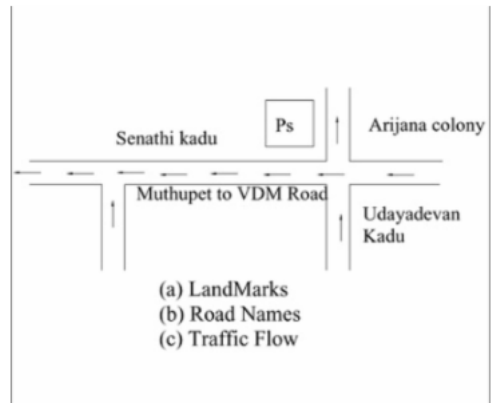

Key MAP View