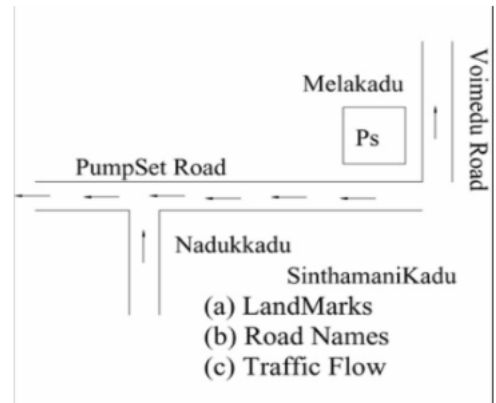

Key MAP View