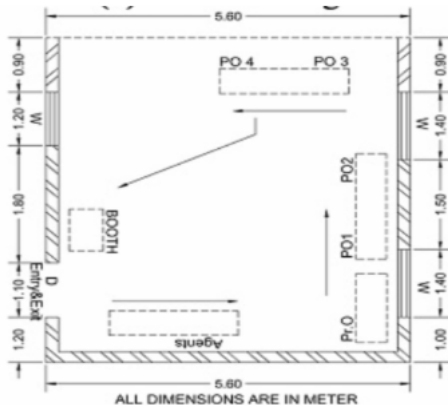

Google Map View

Polling Station Building Front View

Polling Station Front View

Cad View

Key MAP View

1 பெயர் : சாந்தி பிரியா கணவர் பெயர்: முத்து வீட்டு எண் : 1-18 வயது : 31 பாலினம் : பெண் Photo is available	XUO0700815	2 பெயர் : சின்னம்மாள் கணவர் பெயர்: மாரிமுத்து வீட்டு எண் : 1-171 வயது : 73 பாலினம் : பெண் Photo is available	XUO1144070	3 பெயர் : இந்திரா கணவர் பெயர்: நடராஜன் வீட்டு எண் : 2-252 வயது : 39 பாலினம் : பெண் Photo is available	XUO0311183
4 பெயர் : ரகுபதி தந்தை பெயர்: அம்பிகாபதி வீட்டு எண் : 2/329 ஏ வயது : 24 பாலினம் : ஆண் Photo is available	XUO1555051	5 பெயர் : பாதேஸ்வரி கணவர் பெயர்: விஜயகுமார் வீட்டு எண் : 2-368 வயது : 40 பாலினம் : பெண் Photo is available	XUO0239913	6 பெயர் : நடராசன் தந்தை பெயர்: வேதையன் வீட்டு எண் : 3-1 வயது : 66 பாலினம் : ஆண் Photo is available	XUO1144088
7 பெயர் : சுகாதகர் தந்தை பெயர்: நடராஜன் வீட்டு எண் : 3-1 வயது : 30 பாலினம் : ஆண் Photo is available	XUO0446054	8 பெயர் : கிருஷ்ணமூர்த்தி தந்தை பெயர்: சோமு வீட்டு எண் : 3-2 வயது : 59 பாலினம் : ஆண் Photo is available	XUO1144096	9 பெயர் : விசயலெட்சுமி கணவர் பெயர்: கிருஷ்ணமூர்த்தி வீட்டு எண் : 3-2 வயது : 52 பாலினம் : பெண் Photo is available	XUO1144104
10 பெயர் : தமிழ்ச்செல்வன் தந்தை பெயர்: கிருஷ்ணமூர்த்தி வீட்டு எண் : 3-2 வயது : 29 பாலினம் : ஆண் Photo is available	XUO0527978	11 பெயர் : செல்வமணி கணவர் பெயர்: சண்முகவேல் வீட்டு எண் : 3-3 வயது : 55 பாலினம் : பெண் Photo is available	XUO0173252	12 பெயர் : கண்ணன் தந்தை பெயர்: முருகையன் வீட்டு எண் : 3-4 வயது : 51 பாலினம் : ஆண் Photo is available	XUO1144120
13 பெயர் : சந்திரா கணவர் பெயர்: கண்ணன் வீட்டு எண் : 3-4 வயது : 51 பாலினம் : பெண் Photo is available	BNG2192540	14 பெயர் : சதீஷ்குமார் தந்தை பெயர்: கண்ணன் வீட்டு எண் : 3/4 வயது : 23 பாலினம் : ஆண் Photo is available	XUO1684562	15 பெயர் : சிங்காரவேல் தந்தை பெயர்: கண்ணுசாமி வீட்டு எண் : 3-5 வயது : 74 பாலினம் : ஆண் Photo is available	BNG2645562
16 பெயர் : ஆனந்தவள்ளி கணவர் பெயர்: சிங்காரவேல் வீட்டு எண் : 3-5 வயது : 59 பாலினம் : பெண் Photo is available	BNG2645554	17 பெயர் : சரோசா கணவர் பெயர்: காசிநாதன் வீட்டு எண் : 3-6 வயது : 73 பாலினம் : பெண் Photo is available	XUO1144146	18 பெயர் : மகாலெட்சுமி கணவர் பெயர்: மாரியப்பன் வீட்டு எண் : 3-8 வயது : 83 பாலினம் : பெண் Photo is available	XUO1144153
19 பெயர் : சீனிவாசன் தந்தை பெயர்: மாரியப்பன் வீட்டு எண் : 3-8 வயது : 53 பாலினம் : ஆண் Photo is available	XUO1144161	20 பெயர் : சுசிலா கணவர் பெயர்: சீனிவாசன் வீட்டு எண் : 3-8 வயது : 48 பாலினம் : பெண் Photo is available	BNG2192342	21 பெயர் : மோகன் தந்தை பெயர்: சீனிவாசன் வீட்டு எண் : 3-8 வயது : 28 பாலினம் : ஆண் Photo is available	XUO0598151
22 பெயர் : ஐயப்பன் தந்தை பெயர்: சீனிவாசன் வீட்டு எண் : 3-8 வயது : 26 பாலினம் : ஆண் Photo is available	XUO0709477	23 பெயர் : சுப்பையன் தந்தை பெயர்: ராமலிங்கம் வீட்டு எண் : 3-9 வயது : 69 பாலினம் : ஆண் Photo is available	XUO1144179	24 பெயர் : முத்துலெட்சுமி கணவர் பெயர்: சுப்பையன் வீட்டு எண் : 3-9 வயது : 66 பாலினம் : பெண் Photo is available	XUO1144187
25 பெயர் : நடராசன் தந்தை பெயர்: சுப்பையன் வீட்டு எண் : 3-9A வயது : 57 பாலினம் : ஆண் Photo is available	BNG1348382	26 பெயர் : கோமளா கணவர் பெயர்: ஜெய்பிரகாஷ் வீட்டு எண் : 3/10 வயது : 27 பாலினம் : பெண் Photo is available	XUO1697432	27 பெயர் : நாகராசு தந்தை பெயர்: கனகசுந்தரம் வீட்டு எண் : 3-10A வயது : 49 பாலினம் : ஆண் Photo is available	XUO0493213
28 பெயர் : புஷ்பலதா கணவர் பெயர்: நாகராசு வீட்டு எண் : 3-10A வயது : 40 பாலினம் : பெண் Photo is available	XUO0528026	29 பெயர் : சீனிவாசன் தந்தை பெயர்: சோமு வீட்டு எண் : 3-11 வயது : 52 பாலினம் : ஆண் Photo is available	XUO0598177	30 பெயர் : ரேணுகா கணவர் பெயர்: சீனிவாசன் வீட்டு எண் : 3-11 வயது : 41 பாலினம் : பெண் Photo is available	BNG5050489