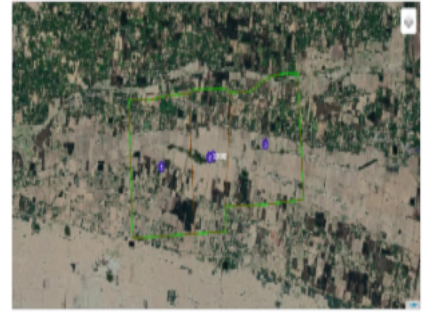

Google Map View