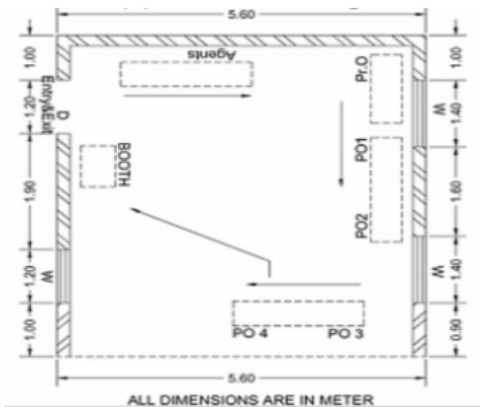

Google Map View

Polling Station Building Front View

Polling Station Front View

Cad View

Key MAP View

1 பெயர் : ராஜேஷ்வரி தந்தை பெயர்: சின்னையன் வீட்டு எண் : 1/50 வயது : 23 பாலினம் : பெண்	XUO1614544 Photo is available	2 பெயர் : செல்வபாரதி தந்தை பெயர்: மதியழகன் வீட்டு எண் : 1/341 வயது : 24 பாலினம் : ஆண்	XUO1609734 Photo is available	3 பெயர் : ராமச்சந்திரன் தந்தை பெயர்: கனகசுந்தரம் வீட்டு எண் : 3-35 வயது : 61 பாலினம் : ஆண்	XUO0134197 Photo is available
4 பெயர் : கலியமூர்த்தி தந்தை பெயர்: கண்ணையன் வீட்டு எண் : 3-45 வயது : 28 பாலினம் : ஆண்	XUO0598383 Photo is available	5 பெயர் : ராமமூர்த்தி தந்தை பெயர்: கண்ணையன் வீட்டு எண் : 3-45-1 வயது : 26 பாலினம் : ஆண்	XUO0709998 Photo is available	6 பெயர் : கர்த்திகேஸ்வரி கணவர் பெயர்: செந்தில்குமார் வீட்டு எண் : 3-118 வயது : 64 பாலினம் : பெண்	XUO0715201 Photo is available
7 பெயர் : தனபால் தந்தை பெயர்: சண்முகம் வீட்டு எண் : 3-196 வயது : 29 பாலினம் : ஆண்	XUO0598391 Photo is available	8 பெயர் : பிரியா கணவர் பெயர்: செல்வகணபதி வீட்டு எண் : 3-284 வயது : 37 பாலினம் : பெண்	XUO0446328 Photo is available	9 பெயர் : விஜி தந்தை பெயர்: செல்வையன் வீட்டு எண் : 3-311 வயது : 43 பாலினம் : பெண்	BNG5018999 Photo is available
10 பெயர் : ஐயப்பன் தந்தை பெயர்: குமரசாமி வீட்டு எண் : 3-313 வயது : 49 பாலினம் : ஆண்	XUO0266494 Photo is available	11 பெயர் : ஐயாச்சாமி தந்தை பெயர்: ரெத்தினம் வீட்டு எண் : 3-320 வயது : 63 பாலினம் : ஆண்	XUO1149129 Photo is available	12 பெயர் : வசந்தி கணவர் பெயர்: ஐயாச்சாமி வீட்டு எண் : 3-320 வயது : 53 பாலினம் : பெண்	XUO1149137 Photo is available
13 பெயர் : செல்வகணபதி தந்தை பெயர்: ரெத்தினம் வீட்டு எண் : 3-320 வயது : 50 பாலினம் : ஆண்	XUO1149145 Photo is available	14 பெயர் : நமசிவாயம் தந்தை பெயர்: முருகையன் வீட்டு எண் : 3-322 வயது : 49 பாலினம் : ஆண்	XUO1149152 Photo is available	15 பெயர் : செந்தில்குமார் தந்தை பெயர்: மதியழகன் வீட்டு எண் : 3-322 வயது : 42 பாலினம் : ஆண்	BNG2463545 Photo is available
16 பெயர் : வனிதா தந்தை பெயர்: ரெத்தினம் வீட்டு எண் : 3-323ஏ வயது : 36 பாலினம் : பெண்	XUO0258210 Photo is available	17 பெயர் : செயந்தி கணவர் பெயர்: பாலு வீட்டு எண் : 3-324 வயது : 52 பாலினம் : பெண்	XUO1149160 Photo is available	18 பெயர் : முருகையன் தந்தை பெயர்: மாசிலாமணி வீட்டு எண் : 3-325 வயது : 66 பாலினம் : ஆண்	XUO1149178 Photo is available
19 பெயர் : இளங்கோவன் தந்தை பெயர்: ராமச்சந்திரன் வீட்டு எண் : 3-326 வயது : 75 பாலினம் : ஆண்	XUO1149186 Photo is available	20 பெயர் : மங்கையற்கரசி கணவர் பெயர்: இளங்கோவன் வீட்டு எண் : 3-326 வயது : 66 பாலினம் : பெண்	XUO1149194 Photo is available	21 பெயர் : எங்கெல்ல தந்தை பெயர்: இளங்கோவன் வீட்டு எண் : 3-326 வயது : 35 பாலினம் : ஆண்	XUO0070714 Photo is available
22 பெயர் : கல்யாணசுந்தரம் தந்தை பெயர்: குழந்தைவேல் வீட்டு எண் : 3-327 வயது : 90 பாலினம் : ஆண்	XUO1149202 Photo is available	23 பெயர் : முத்துலக்ஷ்மி கணவர் பெயர்: கல்யாணசுந்தரம் வீட்டு எண் : 3-327 வயது : 81 பாலினம் : பெண்	XUO1149210 Photo is available	24 பெயர் : செந்தில்குமார் தந்தை பெயர்: கல்யாணசுந்தரம் வீட்டு எண் : 3-327 வயது : 57 பாலினம் : ஆண்	XUO1149228 Photo is available
25 பெயர் : புகழேந்தி தந்தை பெயர்: கல்யாணசுந்தரம் வீட்டு எண் : 3-327 வயது : 56 பாலினம் : ஆண்	XUO0028712 Photo is available	26 பெயர் : லதா கணவர் பெயர்: செந்தில்குமார் வீட்டு எண் : 3-327 வயது : 50 பாலினம் : பெண்	BNG5014261 Photo is available	27 பெயர் : குழந்தைவேலு தந்தை பெயர்: புகழேந்தி வீட்டு எண் : 3-327 வயது : 29 பாலினம் : ஆண்	XUO0561712 Photo is available
28 பெயர் : அமுதா கணவர் பெயர்: புகழேந்தி வீட்டு எண் : 3-327A வயது : 48 பாலினம் : பெண்	BNG1174515 Photo is available	29 பெயர் : அகிலா தந்தை பெயர்: புகழேந்தி வீட்டு எண் : 3-327 ஏ வயது : 24 பாலினம் : பெண்	XUO1509082 Photo is available	30 பெயர் : உத்திராபதி தந்தை பெயர்: கோபாலகிருஷ்ணன் வீட்டு எண் : 3-328 வயது : 51 பாலினம் : ஆண்	BNG2644227 Photo is available