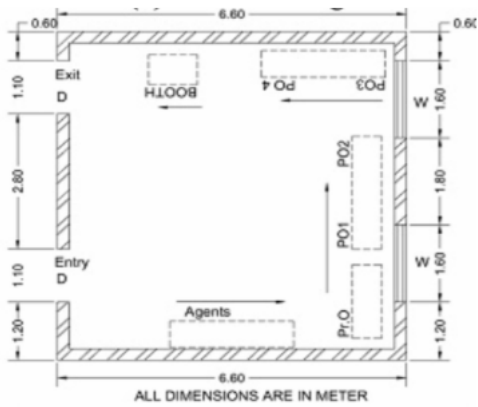

கையொப்பம்

Nazri Naksha

Google Map View

Polling Station Building Front View

Polling Station Front View

Cad View

Key MAP View

| | | | | | |
|---|------------|---|------------|---|------------|
| #2 1 பெயர் : ஜெயபிரதிவிராஜ் தந்தை பெயர் : ஜெயராமன் வீட்டு எண் : 1-22-1 வயது : 35 பாலினம் : ஆண் Photo is available | XUO0135541 | 2 பெயர் : இராதாகிருஷ்ணன் தந்தை பெயர் : இராமையன் வீட்டு எண் : 1-1 வயது : 76 பாலினம் : ஆண் Photo is available | XUO1153196 | 3 பெயர் : மல்லிகா கணவர் பெயர் : இராதாகிருஷ்ணன் வீட்டு எண் : 1-1 வயது : 73 பாலினம் : பெண் Photo is available | BNG1177187 |
| 4 பெயர் : கார்த்திகேயன் தந்தை பெயர் : ராதாகிருஷ்ணன் வீட்டு எண் : 1-1 வயது : 46 பாலினம் : ஆண் Photo is available | BNG1177138 | 5 பெயர் : சிவரஞ்சனி கணவர் பெயர் : கார்த்திகேயன் வீட்டு எண் : 1-1 வயது : 33 பாலினம் : பெண் Photo is available | XUO0768192 | S 6 பெயர் : அட்சயா தந்தை பெயர் : தமிழரசன் வீட்டு எண் : 1/2 வயது : 22 பாலினம் : பெண் Photo is available | XUO1714948 |
| 7 பெயர் : அமுதா கணவர் பெயர் : ரெகுபதி வீட்டு எண் : 1-5 வயது : 54 பாலினம் : பெண் Photo is available | BNG2192441 | 8 பெயர் : ஜெயலட்சுமி தந்தை பெயர் : ரகுபதி வீட்டு எண் : 1-5 வயது : 27 பாலினம் : பெண் Photo is available | XUO1492990 | 9 பெயர் : சரண்யா தந்தை பெயர் : இரகுபதி வீட்டு எண் : 1-5 வயது : 24 பாலினம் : பெண் Photo is available | XUO1493006 |
| 10 பெயர் : வேதநாயகி கணவர் பெயர் : மகாதேவன் வீட்டு எண் : 1/6 வயது : 60 பாலினம் : பெண் Photo is available | XUO1586189 | 11 பெயர் : வித்யா தந்தை பெயர் : மகாதேவன் வீட்டு எண் : 1/6 வயது : 29 பாலினம் : பெண் Photo is available | XUO1586387 | E 12 பெயர் : பக்கிரிசாமி தந்தை பெயர் : நடேசன் வீட்டு எண் : 1-7 வயது : 77 பாலினம் : ஆண் Photo is available | XUO1153204 |
| 13 பெயர் : மோகனா கணவர் பெயர் : பக்கிரிசாமி வீட்டு எண் : 1-7 வயது : 71 பாலினம் : பெண் Photo is available | XUO1153212 | 14 பெயர் : இரமேசு குமார் தந்தை பெயர் : பக்கிரிசாமி வீட்டு எண் : 1-7 வயது : 50 பாலினம் : ஆண் Photo is available | BNG1175702 | 15 பெயர் : பானுமதி கணவர் பெயர் : ரமேஷ் குமார் வீட்டு எண் : 1-7 வயது : 48 பாலினம் : பெண் Photo is available | XUO0528281 |
| # 16 பெயர் : ஆகாஷ் தந்தை பெயர் : ரமேஷ் குமார் வீட்டு எண் : 1/7 வயது : 22 பாலினம் : ஆண் Photo is available | XUO1630367 | 17 பெயர் : அபினாஷ் தந்தை பெயர் : ரமேஷ் குமார் வீட்டு எண் : 1/7 வயது : 20 பாலினம் : ஆண் Photo is available | XUO1715549 | 18 பெயர் : பார்வதி கணவர் பெயர் : காமாட்சி வீட்டு எண் : 1-10 வயது : 70 பாலினம் : பெண் Photo is available | XUO1153238 |
| 19 பெயர் : மாரிமுத்து தந்தை பெயர் : பொதியப்பன் வீட்டு எண் : 1-10B வயது : 72 பாலினம் : ஆண் Photo is available | XUO1153246 | 20 பெயர் : வெண்ணிலா கணவர் பெயர் : மாரிமுத்து வீட்டு எண் : 1-10B வயது : 58 பாலினம் : பெண் Photo is available | XUO1153253 | 21 பெயர் : சதீஷ் தந்தை பெயர் : மாரிமுத்து வீட்டு எண் : 1-10B வயது : 42 பாலினம் : ஆண் Photo is available | BNG5004502 |
| 22 பெயர் : சக்ரபாய் கணவர் பெயர் : இராமச்சந்திரன் வீட்டு எண் : 1-13-3 வயது : 80 பாலினம் : பெண் Photo is available | XUO1153287 | 23 பெயர் : சியாம்சுந்தர் தந்தை பெயர் : இராமச்சந்திரன் வீட்டு எண் : 1-13-3 வயது : 51 பாலினம் : ஆண் Photo is available | XUO1153295 | 24 பெயர் : வசந்தா கணவர் பெயர் : சுப்பிரமணியன் வீட்டு எண் : 1-14 வயது : 73 பாலினம் : பெண் Photo is available | XUO1153303 |
| # 25 பெயர் : பரணிதரன் தந்தை பெயர் : ஜனார்த்தனன் வீட்டு எண் : 1/18 வயது : 40 பாலினம் : ஆண் Photo is available | BNG2192326 | 26 பெயர் : அபிராமி தந்தை பெயர் : சீனிவாசன் வீட்டு எண் : 1/20-1 வயது : 24 பாலினம் : பெண் Photo is available | XUO1560390 | 27 பெயர் : சீனிவாசன் தந்தை பெயர் : வேணுகோபால் வீட்டு எண் : 1-20-2 வயது : 52 பாலினம் : ஆண் Photo is available | XUO1153345 |
| 28 பெயர் : குப்புலெட்சுமி கணவர் பெயர் : சினிவாசன் வீட்டு எண் : 1-20-2 வயது : 46 பாலினம் : பெண் Photo is available | BNG2192698 | 29 பெயர் : பத்மாவதி தந்தை பெயர் : சீனிவாசன் வீட்டு எண் : 1/20-2 வயது : 21 பாலினம் : பெண் Photo is available | XUO1677491 | 30 பெயர் : காயத்ரி கணவர் பெயர் : பிரகாஷ் வீட்டு எண் : 1/22 வயது : 31 பாலினம் : பெண் Photo is available | XUO1586288 |