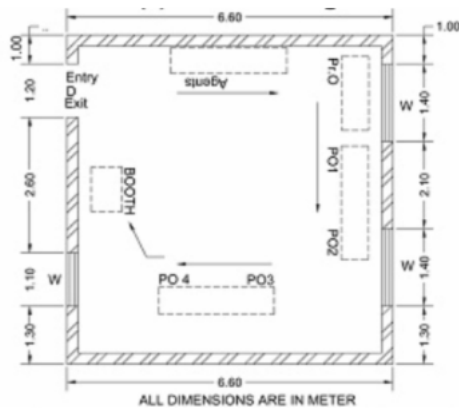

Google Map View

Polling Station Building Front View

Polling Station Front View

Cad View

Key MAP View

சட்டமன்றத் தொகுதியின் எண் மற்றும் பெயர் : 165-வேதாரண்யம் மற்றும் பெயர் 1-தென்னடார் (வ.கி) மற்றும் (ஊ), வடதியான்காடு வார்டு:2