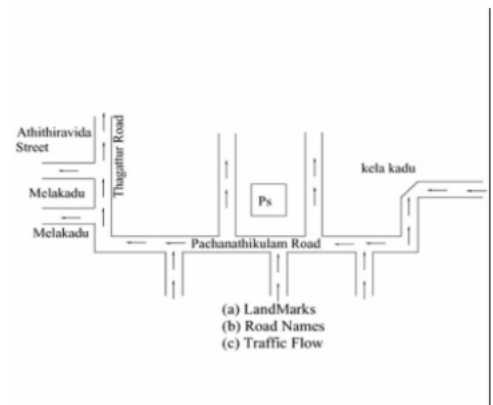

Google Map View

Polling Station Building Front View

Polling Station Front View

Cad View

Key MAP View

சட்டமன்றத் தொகுதியின் எண் மற்றும் பெயர் : 165-வேதாரண்யம் மற்றும் பெயர் 1-தென்னடார் (வ.கி) மற்றும் (ஊ), வடதியான்காடு வார்டு:2