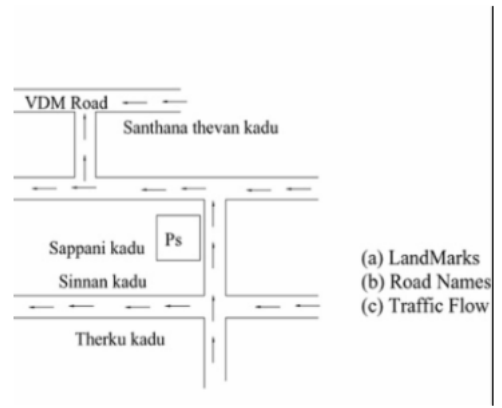

Google Map View

Polling Station Building Front View

Polling Station Front View

Cad View

Key MAP View

1 பெயர் : லதா கணவர் பெயர்: ரமேஷ் வீட்டு எண் : 1-1 வயது : 40 பாலினம் : பெண் Photo is available	XUO0137323	2 பெயர் : சரோஜா கணவர் பெயர்: சோமு வீட்டு எண் : 1-2 வயது : 71 பாலினம் : பெண் Photo is available	BNG1181411	3 பெயர் : சிவசண்முகம் தந்தை பெயர்: சோமு வீட்டு எண் : 1-2 வயது : 52 பாலினம் : ஆண் Photo is available	XUO1193234
4 பெயர் : அமுதா கணவர் பெயர்: சிவசண்முகம் வீட்டு எண் : 1-2 வயது : 46 பாலினம் : பெண் Photo is available	XUO0136887	5 பெயர் : லெட்சுமி கணவர் பெயர்: கணேசன் வீட்டு எண் : 1-3 வயது : 67 பாலினம் : பெண் Photo is available	BNG1181791	6 பெயர் : சந்திரா கணவர் பெயர்: வீராச்சாமி வீட்டு எண் : 1-5 வயது : 65 பாலினம் : பெண் Photo is available	BNG1154210
7 பெயர் : நாகமுத்து தந்தை பெயர்: தருமன் வீட்டு எண் : 1-6 வயது : 76 பாலினம் : ஆண் Photo is available	XUO1193242	8 பெயர் : தங்கம்மாள் கணவர் பெயர்: நாகமுத்து வீட்டு எண் : 1-6 வயது : 71 பாலினம் : பெண் Photo is available	BNG1155126	9 பெயர் : செகதம்பாள் கணவர் பெயர்: முருகன் வீட்டு எண் : 1-7 வயது : 87 பாலினம் : பெண் Photo is available	BNG1182468
10 பெயர் : செந்தமிழ்ச்செல்வன் தந்தை பெயர்: குமரசாமி வீட்டு எண் : 1-7 வயது : 55 பாலினம் : ஆண் Photo is available	XUO0071431	11 பெயர் : முத்து கணவர் பெயர்: நாகன் வீட்டு எண் : 1-8 வயது : 83 பாலினம் : பெண் Photo is available	BNG1155118	12 பெயர் : ஆனந்தவள்ளி தந்தை பெயர்: காத்தான் வீட்டு எண் : 1-9 வயது : 50 பாலினம் : பெண் Photo is available	XUO1193267
13 பெயர் : மணியன் தந்தை பெயர்: காளி வீட்டு எண் : 1-11 வயது : 71 பாலினம் : ஆண் Photo is available	XUO1193275	14 பெயர் : ரத்தினம் கணவர் பெயர்: மணியன் வீட்டு எண் : 1-11 வயது : 64 பாலினம் : பெண் Photo is available	BNG1181577	15 பெயர் : முருகானந்தம் தந்தை பெயர்: மணியன் வீட்டு எண் : 1-11 வயது : 44 பாலினம் : ஆண் Photo is available	BNG5005061
16 பெயர் : நாகலெட்சுமி கணவர் பெயர்: முருகானந்தம் வீட்டு எண் : 1-11-1 வயது : 45 பாலினம் : பெண் Photo is available	XUO0312470	17 பெயர் : மீனாட்சி கணவர் பெயர்: கோதண்டராமன் வீட்டு எண் : 1-13 வயது : 68 பாலினம் : பெண் Photo is available	XUO1193283	18 பெயர் : தங்கவேலு தந்தை பெயர்: குஞ்சான் வீட்டு எண் : 1-13 வயது : 63 பாலினம் : ஆண் Photo is available	XUO1193291
19 பெயர் : லெனின் தந்தை பெயர்: கோதண்டராமன் வீட்டு எண் : 1-13 வயது : 46 பாலினம் : ஆண் Photo is available	BNG1182898	20 பெயர் : விமலா தந்தை பெயர்: தங்கவேல் வீட்டு எண் : 1-13 வயது : 35 பாலினம் : பெண் Photo is available	XUO0137224	21 பெயர் : கார்த்திகேயன் த தந்தை பெயர்: தங்கவேல் வீட்டு எண் : 1-13 வயது : 35 பாலினம் : ஆண் Photo is available	XUO0624866
22 பெயர் : இந்திரா கணவர் பெயர்: லெனின் வீட்டு எண் : 1-13 வயது : 29 பாலினம் : பெண் Photo is available	XUO0599324	23 பெயர் : நிரஞ்சன் தந்தை பெயர்: சிவானந்தம் வீட்டு எண் : 1-14 வயது : 28 பாலினம் : ஆண் Photo is available	XUO0757211	24 பெயர் : மணிவாசகம் தந்தை பெயர்: ஆறுமுகம் வீட்டு எண் : 1-14A வயது : 51 பாலினம் : ஆண் Photo is available	XUO1193309
25 பெயர் : சாந்தி கணவர் பெயர்: மணிவாசகம் வீட்டு எண் : 1-14A வயது : 46 பாலினம் : பெண் Photo is available	BNG1291178	26 பெயர் : ரமேஷ் தந்தை பெயர்: அண்ணாத்துரை வீட்டு எண் : 1-15 வயது : 30 பாலினம் : ஆண் Photo is available	XUO0657726	27 பெயர் : அரவிந்த் தந்தை பெயர்: மணிவாசகம் வீட்டு எண் : 1/15 வயது : 24 பாலினம் : ஆண் Photo is available	XUO1572585
28 பெயர் : சோமசுந்தரம் தந்தை பெயர்: காத்தான் வீட்டு எண் : 1-16 வயது : 81 பாலினம் : ஆண் Photo is available	XUO1193317	29 பெயர் : நீலாவதி கணவர் பெயர்: சோமசுந்தரம் வீட்டு எண் : 1-16 வயது : 68 பாலினம் : பெண் Photo is available	BNG1181361	30 பெயர் : செல்வராசு தந்தை பெயர்: சோமசுந்தரம் வீட்டு எண் : 1-16 வயது : 50 பாலினம் : ஆண் Photo is available	XUO1193325