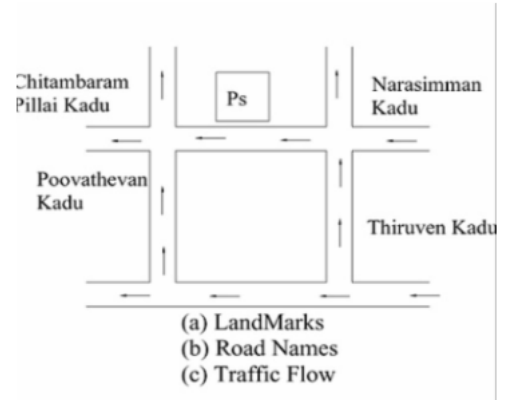

Key MAP View