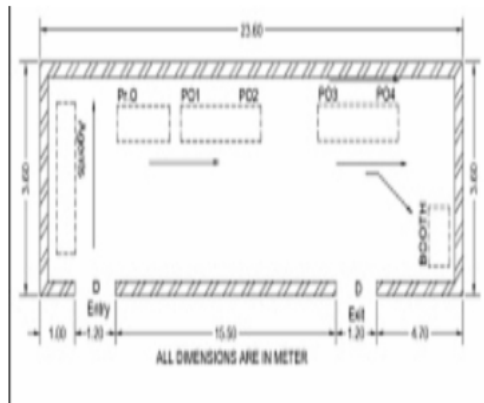

Google Map View

Polling Station Building Front View

Polling Station Front View

Cad View

Key MAP View

1 பெயர் : மணிவண்ணன் தந்தை பெயர்: கிருஷ்ணன் வீட்டு எண் : 1 வயது : 55 பாலினம் : ஆண் Photo is available	XUO0449942	2 பெயர் : தங்கவேல் தந்தை பெயர்: கணகசுந்தரம் வீட்டு எண் : 1-159-1 வயது : 67 பாலினம் : ஆண் Photo is available	XUO1164730	3 பெயர் : மறைமணி தந்தை பெயர்: தங்கவேலன் வீட்டு எண் : 2-128 வயது : 47 பாலினம் : ஆண் Photo is available	XUO0217984
4 பெயர் : பைரவி கணவர் பெயர்: ராஜாராமன் வீட்டு எண் : 2/164-1 வயது : 30 பாலினம் : பெண் Photo is available	XUO1672286	5 பெயர் : வேம்பரசி தந்தை பெயர்: சண்முகம் வீட்டு எண் : 3 வயது : 34 பாலினம் : பெண் Photo is available	XUO0218008	6 பெயர் : சீதாஸெட்சமி தந்தை பெயர்: முருகையன் வீட்டு எண் : 3/120 வயது : 48 பாலினம் : பெண் Photo is available	XUO1695675
7 பெயர் : தேவி கணவர் பெயர்: கார்த்திகேயன் வீட்டு எண் : 3-780ஸீ2 வயது : 45 பாலினம் : பெண் Photo is available	XUO0692707	8 பெயர் : சசிகலா ப தந்தை பெயர்: பக்கிரிசாமி வீட்டு எண் : 4 வயது : 35 பாலினம் : பெண் Photo is available	XUO0218446	9 பெயர் : நடராஜன் தந்தை பெயர்: இராமு வீட்டு எண் : 4-1 வயது : 62 பாலினம் : ஆண் Photo is available	XUO1170893
10 பெயர் : தேன்மொழி கணவர் பெயர்: நடராஜன் வீட்டு எண் : 4-1 வயது : 57 பாலினம் : பெண் Photo is available	XUO1170901	11 பெயர் : சுந்தரவடிவேல் தந்தை பெயர்: நடராசன் வீட்டு எண் : 4-1 வயது : 44 பாலினம் : ஆண் Photo is available	BNG5051941	12 பெயர் : முத்துவேல் தந்தை பெயர்: நடராஜன் வீட்டு எண் : 4-1 வயது : 37 பாலினம் : ஆண் Photo is available	BNG5051958
13 பெயர் : ஜெயா கணவர் பெயர்: சுந்தரவடிவேல் வீட்டு எண் : 4-1 வயது : 36 பாலினம் : பெண் Photo is available	XUO0377382	14 பெயர் : மகேஸ்வரி கணவர் பெயர்: முத்துவேல் வீட்டு எண் : 4/1-2 வயது : 31 பாலினம் : பெண் Photo is available	XUO1672146	15 பெயர் : மருதம்மாள் கணவர் பெயர்: வைரக்கண்ணு வீட்டு எண் : 4-2 வயது : 78 பாலினம் : பெண் Photo is available	XUO1170919
16 பெயர் : இராமலிங்கம் தந்தை பெயர்: வைரக்கண்ணு வீட்டு எண் : 4-3 வயது : 51 பாலினம் : ஆண் Photo is available	XUO1170927	17 பெயர் : மரசிலா கணவர் பெயர்: இராமலிங்கம் வீட்டு எண் : 4-3 வயது : 51 பாலினம் : பெண் Photo is available	XUO1170935	18 பெயர் : இராகுல் தந்தை பெயர்: இராமலிங்கம் வீட்டு எண் : 4-3 வயது : 30 பாலினம் : ஆண் Photo is available	XUO0449751
19 பெயர் : அமிர்தலிங்கம் தந்தை பெயர்: வைரக்கண்ணு வீட்டு எண் : 4-4 வயது : 60 பாலினம் : ஆண் Photo is available	XUO1170943	20 பெயர் : ஆண்டாள் கணவர் பெயர்: அமிர்தலிங்கம் வீட்டு எண் : 4-4 வயது : 56 பாலினம் : பெண் Photo is available	XUO1170950	21 பெயர் : சாமிநாதன் தந்தை பெயர்: அமிர்தலிங்கம் வீட்டு எண் : 4-4 வயது : 36 பாலினம் : ஆண் Photo is available	XUO0218065
22 பெயர் : வீரமணி தந்தை பெயர்: அமிர்தலிங்கம் வீட்டு எண் : 4-4 வயது : 34 பாலினம் : ஆண் Photo is available	XUO0218263	# 23 பெயர் : விஜிலா கணவர் பெயர்: சாமிநாதன் வீட்டு எண் : 4-4-1 வயது : 31 பாலினம் : பெண் Photo is available	XUO0455923	24 பெயர் : சகுந்தலா கணவர் பெயர்: ரெங்கசாமி வீட்டு எண் : 4-6 வயது : 71 பாலினம் : பெண் Photo is available	XUO1172618
#2 25 பெயர் : பாலசுப்ரமணியன் ரெங்கசாமி தந்தை பெயர்: ரெங்கசாமி வீட்டு எண் : 4-6 வயது : 45 பாலினம் : ஆண் Photo is available	BNG1287267	26 பெயர் : அகிலா கணவர் பெயர்: பாலசுப்பிரமணியன் வீட்டு எண் : 4-6 வயது : 38 பாலினம் : பெண் Photo is available	XUO0747279	27 பெயர் : பாலசுந்தரம் தந்தை பெயர்: பிச்சையன் வீட்டு எண் : 4-7 வயது : 76 பாலினம் : ஆண் Photo is available	XUO1172626
28 பெயர் : பானுமதி கணவர் பெயர்: பாலசுந்தரம் வீட்டு எண் : 4-7 வயது : 60 பாலினம் : பெண் Photo is available	XUO1172634	29 பெயர் : பாஸ்கர் தந்தை பெயர்: பாலசுந்தரம் வீட்டு எண் : 4-7 வயது : 42 பாலினம் : ஆண் Photo is available	BNG5014279	30 பெயர் : வீரம்மாள் கணவர் பெயர்: கருணாநிதி வீட்டு எண் : 4-8 வயது : 78 பாலினம் : பெண் Photo is available	XUO1172659