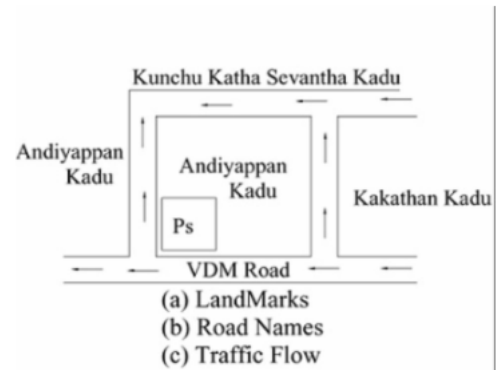

Key MAP View