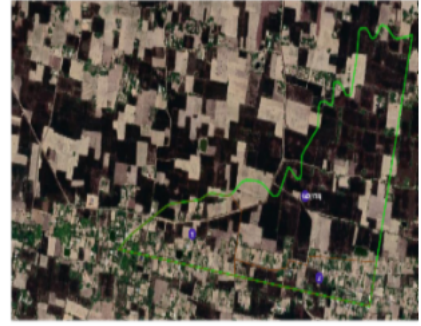

Google Map View