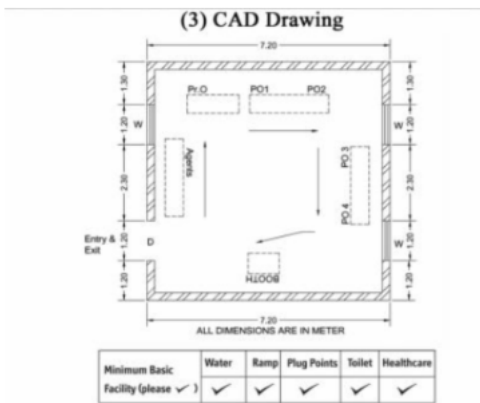

Cad View

Key MAP View