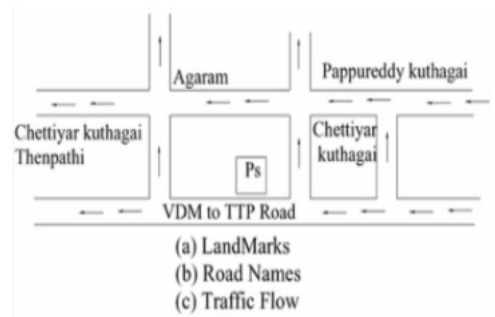

Cad View

Key MAP View