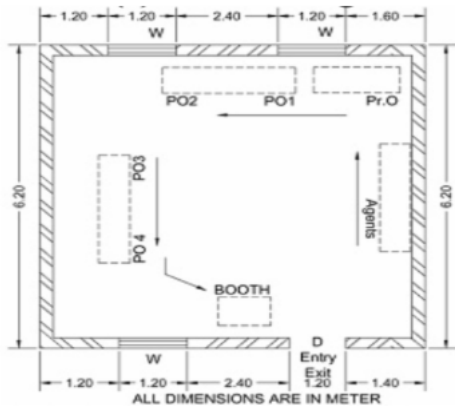

Google Map View

Polling Station Building Front View

Polling Station Front View

Cad View

Key MAP View

1 பெயர் : கமலா கணவர் பெயர்: ராதாகிருஷ்ணன் வீட்டு எண் : 1/171 வயது : 49 பாலினம் : பெண் Photo is available	BNG1200625	2 பெயர் : சங்கீதா தந்தை பெயர்: ராதா கிருஷ்ணா வீட்டு எண் : 1/171 வயது : 25 பாலினம் : பெண் Photo is available	XUO1582675	3 பெயர் : மாதவன் மதியழகன் தந்தை பெயர்: மதியழகன் கோ வீட்டு எண் : 1/173 வயது : 29 பாலினம் : ஆண் Photo is available	XUO1732106
4 பெயர் : கனகா தாயின் பெயர்: கலைச்செல்வி வீட்டு எண் : 2 வயது : 35 பாலினம் : பெண் Photo is available	XUO0451120	5 பெயர் : ராவுத்தசாமி தந்தை பெயர்: கணேசன் வீட்டு எண் : 2 வயது : 33 பாலினம் : ஆண் Photo is available	XUO0451112	6 பெயர் : மாதவன் தந்தை பெயர்: கலைச்செல்வி வீட்டு எண் : 2 வயது : 32 பாலினம் : ஆண் Photo is available	XUO0451211
7 பெயர் : பாலமுருகன் தந்தை பெயர்: பாலகிருஷ்ணன் வீட்டு எண் : 2/1 வயது : 21 பாலினம் : ஆண் Photo is available	XUO1650449	8 பெயர் : தனலட்சுமி தந்தை பெயர்: மதியழகன் வீட்டு எண் : 2/72-1 வயது : 25 பாலினம் : பெண் Photo is available	XUO1555150	9 பெயர் : மாருதி கணவர் பெயர்: ரமேஷ்குமார் வீட்டு எண் : 2-76-1 வயது : 40 பாலினம் : பெண் Photo is available	XUO0314203
10 பெயர் : ஜெசியா தந்தை பெயர்: இளங்கோவன் வீட்டு எண் : 2/84 வயது : 21 பாலினம் : பெண் Photo is available	XUO1650845	11 பெயர் : மகேஸ்வரி கணவர் பெயர்: கண்ணன் வீட்டு எண் : 3/163 வயது : 33 பாலினம் : பெண் Photo is available	XUO1567908	# 12 பெயர் : ஆடலரசு நாகராஜன் தந்தை பெயர்: நாகராசன் வீட்டு எண் : 4/138-1 வயது : 34 பாலினம் : ஆண் Photo is available	XUO0192534
13 பெயர் : சந்திரமோகன் தந்தை பெயர்: பசுபதி வீட்டு எண் : 4 வயது : 51 பாலினம் : ஆண் Photo is available	XUO1582337	14 பெயர் : சத்தியகலா கணவர் பெயர்: சந்திரா மோகன் வீட்டு எண் : 4 வயது : 42 பாலினம் : பெண் Photo is available	XUO1582576	15 பெயர் : சர்மிளா தந்தை பெயர்: சங்கர் வீட்டு எண் : 4 வயது : 20 பாலினம் : பெண் Photo is available	XUO1722073
16 பெயர் : முகேஷ் வை தாயின் பெயர்: மனோகரன் மனோகரன் வீட்டு எண் : 4 வயது : 19 பாலினம் : ஆண் Photo is available	XUO1776624	17 பெயர் : கார்த்திக் கலையரசன் தந்தை பெயர்: கலையரசன் வீட்டு எண் : 4-1C வயது : 32 பாலினம் : ஆண் Photo is available	XUO0494906	18 பெயர் : கலையரசன் தந்தை பெயர்: வேதையன் வீட்டு எண் : 4-3 வயது : 62 பாலினம் : ஆண் Photo is available	XUO1415009
19 பெயர் : மோகனசுந்தரி கணவர் பெயர்: கலையரசன் வீட்டு எண் : 4-3 வயது : 56 பாலினம் : பெண் Photo is available	XUO1415017	20 பெயர் : அறிவொளி தந்தை பெயர்: வேதையன் வீட்டு எண் : 4-4 வயது : 57 பாலினம் : ஆண் Photo is available	BNG1345115	21 பெயர் : அன்புகலா கணவர் பெயர்: அறிவொளி வீட்டு எண் : 4-4 வயது : 49 பாலினம் : பெண் Photo is available	BNG1280700
22 பெயர் : கவிதா தந்தை பெயர்: கலையரசன் வீட்டு எண் : 4-4 வயது : 34 பாலினம் : பெண் Photo is available	XUO0632489	23 பெயர் : தீபன் தந்தை பெயர்: அறிவொளி வீட்டு எண் : 4-4-1 வயது : 24 பாலினம் : ஆண் Photo is available	XUO1485408	24 பெயர் : தீரண் தந்தை பெயர்: அறிவொளி வீட்டு எண் : 4/4-1 வயது : 20 பாலினம் : ஆண் Photo is available	XUO1763143
25 பெயர் : புஷ்பவள்ளி கணவர் பெயர்: வெங்கடாசலம் வீட்டு எண் : 4-5 வயது : 75 பாலினம் : பெண் Photo is available	XUO1415025	26 பெயர் : குரு தந்தை பெயர்: முனியப்பன் வீட்டு எண் : 4-5 வயது : 24 பாலினம் : ஆண் Photo is available	XUO1485333	27 பெயர் : தங்கவேல் தந்தை பெயர்: ரெத்தினம் வீட்டு எண் : 4-7 வயது : 87 பாலினம் : ஆண் Photo is available	XUO1415033
28 பெயர் : சுந்தரம்பாள் கணவர் பெயர்: தங்கவேல் வீட்டு எண் : 4-7 வயது : 75 பாலினம் : பெண் Photo is available	XUO1415041	29 பெயர் : சுப்பிரமணியன் தந்தை பெயர்: தங்கவேல் வீட்டு எண் : 4-7 வயது : 50 பாலினம் : ஆண் Photo is available	BNG5005970	30 பெயர் : துர்க்காதேவி கணவர் பெயர்: சுப்ரமணியன் வீட்டு எண் : 4-7 வயது : 37 பாலினம் : பெண் Photo is available	XUO0451005