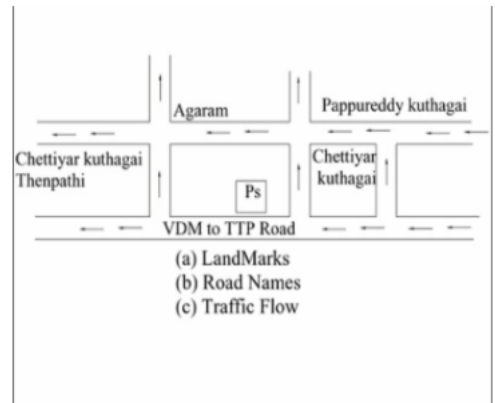

Google Map View

Polling Station Building Front View

Polling Station Front View

Cad View

Key MAP View

1 பெயர் : ஜெயராமன் தந்தை பெயர்: காத்தமுத்து வீட்டு எண் : 1 வயது : 72 பாலினம் : ஆண்	XUO0451807 Photo is available	2 பெயர் : நீலாவதி கணவர் பெயர்: ஜெயராமன் வீட்டு எண் : 1 வயது : 51 பாலினம் : பெண்	XUO0451765 Photo is available	3 பெயர் : கார்த்திகா கணவர் பெயர்: இராஜா வீட்டு எண் : 1 வயது : 48 பாலினம் : பெண்	XUO0031427 Photo is available
4 பெயர் : சித்ரா கணவர் பெயர்: இராதா வீட்டு எண் : 1 வயது : 38 பாலினம் : பெண்	XUO0451559 Photo is available	5 பெயர் : ஜெயப்ரியா கணவர் பெயர்: ஆனந்தன் வீட்டு எண் : 1 வயது : 38 பாலினம் : பெண்	XUO0451682 Photo is available	6 பெயர் : ஜெயா தந்தை பெயர்: கலைச்செல்வன் வீட்டு எண் : 1 வயது : 30 பாலினம் : பெண்	XUO0601914 Photo is available
7 பெயர் : பவிதா தந்தை பெயர்: செல்வமணி வீட்டு எண் : 1 வயது : 29 பாலினம் : பெண்	XUO0601906 Photo is available	8 பெயர் : கனியமுது கணவர் பெயர்: இரவிசந்திரன் வீட்டு எண் : 1-1 வயது : 48 பாலினம் : பெண்	XUO0218917 Photo is available	# 9 பெயர் : நதியா கணவர் பெயர்: கார்த்திக் வீட்டு எண் : 5/83-1 வயது : 39 பாலினம் : பெண்	XUO0218925 Photo is available
# 10 பெயர் : மாறன் கருணாநிதி தந்தை பெயர்: கருணாநிதி வீட்டு எண் : 1-1 வயது : 33 பாலினம் : ஆண்	XUO0218958 Photo is available	11 பெயர் : வெங்கட்ராமன் தந்தை பெயர்: வீரையன் வீட்டு எண் : 1-1 வயது : 33 பாலினம் : ஆண்	XUO0219006 Photo is available	12 பெயர் : பன்னீர்செல்வம் தந்தை பெயர்: பொன்னன் வீட்டு எண் : 1-10 வயது : 46 பாலினம் : ஆண்	XUO0218834 Photo is available
13 பெயர் : சுகபாலன் க தந்தை பெயர்: கண்ணன் ச வீட்டு எண் : 1/190 வயது : 22 பாலினம் : ஆண்	XUO1685114 Photo is available	14 பெயர் : இரமேஷ் தந்தை பெயர்: வடிவேல் வீட்டு எண் : 1-688 வயது : 45 பாலினம் : ஆண்	XUO0218883 Photo is available	15 பெயர் : தண்டபாணி தந்தை பெயர்: மாரிமுத்து வீட்டு எண் : 1-688 வயது : 40 பாலினம் : ஆண்	XUO0218966 Photo is available
16 பெயர் : இராமமூர்த்தி தந்தை பெயர்: இராமாமிர்தம் வீட்டு எண் : 1-688 வயது : 33 பாலினம் : ஆண்	XUO0218859 Photo is available	17 பெயர் : சுபாஷினி கணவர் பெயர்: மாரிமுத்து வீட்டு எண் : 2/28-1 வயது : 34 பாலினம் : பெண்	XUO0470237 Photo is available	18 பெயர் : அகல்யா தந்தை பெயர்: ராதாகிருஷ்ணன் வீட்டு எண் : 2/44 வயது : 21 பாலினம் : பெண்	XUO1678218 Photo is available
19 பெயர் : மணிகண்டன் தந்தை பெயர்: முருகன் வீட்டு எண் : 2/48 வயது : 19 பாலினம் : ஆண்	XUO1780824 Photo is available	20 பெயர் : மாசிலாமணி தந்தை பெயர்: முருகையன் வீட்டு எண் : 2-233-2 வயது : 53 பாலினம் : ஆண்	BNG5052501 Photo is available	21 பெயர் : வெங்கடேஷ்மணி தந்தை பெயர்: நாகராஜன் வீட்டு எண் : 3-22 வயது : 31 பாலினம் : ஆண்	XUO0494930 Photo is available
22 பெயர் : அகல்யா கணவர் பெயர்: பாலாஜி வீட்டு எண் : 3-258 வயது : 37 பாலினம் : பெண்	XUO0031476 Photo is available	S 23 பெயர் : சுகன்யா கணவர் பெயர்: திருநாவுக்கரசு வீட்டு எண் : 4/26 வயது : 29 பாலினம் : பெண்	XUO1557404 Photo is available	24 பெயர் : கோகிலா கணவர் பெயர்: முத்துராமன் வீட்டு எண் : 4-36 வயது : 38 பாலினம் : பெண்	XUO0494989 Photo is available
25 பெயர் : வீரசேகரன் தந்தை பெயர்: நாகப்பன் வீட்டு எண் : 4-37 வயது : 31 பாலினம் : ஆண்	XUO0451500 Photo is available	26 பெயர் : விஜி தந்தை பெயர்: இரவிசந்திரன் வீட்டு எண் : 4/106 வயது : 32 பாலினம் : பெண்	XUO0459834 Photo is available	27 பெயர் : அம்ரீத்தா தந்தை பெயர்: வீரமணி வீட்டு எண் : 4/116 வயது : 23 பாலினம் : பெண்	XUO1549310 Photo is available
28 பெயர் : சுப்பையன் தந்தை பெயர்: ரத்தனதேவர் வீட்டு எண் : 4/124-1 வயது : 65 பாலினம் : ஆண்	FYL4865911 Photo is available	29 பெயர் : வைரவள்ளி கணவர் பெயர்: சுப்பையன் வீட்டு எண் : 4/124-1 வயது : 55 பாலினம் : பெண்	FYL4865929 Photo is available	30 பெயர் : பூர்ணகுமார் தந்தை பெயர்: செங்குட்டுவன் வீட்டு எண் : 4/139- 4 வயது : 32 பாலினம் : ஆண்	XUO0753137 Photo is available