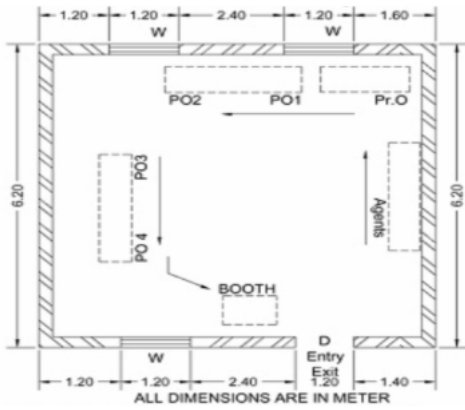

Google Map View

Polling Station Building Front View

Polling Station Front View

Cad View

Key MAP View

1 பெயர் : ஜெயராமன் தந்தை பெயர்: காத்தமுத்து வீட்டு எண் : 1 வயது : 72 பாலினம் : ஆண்	XUO0451807 Photo is available	2 பெயர் : நீலாவதி கணவர் பெயர்: ஜெயராமன் வீட்டு எண் : 1 வயது : 51 பாலினம் : பெண்	XUO0451765 Photo is available	3 பெயர் : கார்த்திகா கணவர் பெயர்: இராஜா வீட்டு எண் : 1 வயது : 48 பாலினம் : பெண்	XUO0031427 Photo is available
4 பெயர் : சித்ரா கணவர் பெயர்: இராதா வீட்டு எண் : 1 வயது : 38 பாலினம் : பெண்	XUO0451559 Photo is available	5 பெயர் : ஜெயப்ரியா கணவர் பெயர்: ஆனந்தன் வீட்டு எண் : 1 வயது : 38 பாலினம் : பெண்	XUO0451682 Photo is available	6 பெயர் : ஜெயா தந்தை பெயர்: கலைச்செல்வன் வீட்டு எண் : 1 வயது : 30 பாலினம் : பெண்	XUO0601914 Photo is available
7 பெயர் : பவிதா தந்தை பெயர்: செல்வமணி வீட்டு எண் : 1 வயது : 29 பாலினம் : பெண்	XUO0601906 Photo is available	8 பெயர் : கனியமுது கணவர் பெயர்: இரவிசந்திரன் வீட்டு எண் : 1-1 வயது : 48 பாலினம் : பெண்	XUO0218917 Photo is available	# 9 பெயர் : நதியா கணவர் பெயர்: கார்த்திக் வீட்டு எண் : 5/83-1 வயது : 39 பாலினம் : பெண்	XUO0218925 Photo is available
# 10 பெயர் : மாறன் கருணாநிதி தந்தை பெயர்: கருணாநிதி வீட்டு எண் : 1-1 வயது : 33 பாலினம் : ஆண்	XUO0218958 Photo is available	11 பெயர் : வெங்கட்ராமன் தந்தை பெயர்: வீரையன் வீட்டு எண் : 1-1 வயது : 33 பாலினம் : ஆண்	XUO0219006 Photo is available	12 பெயர் : பன்னீர்செல்வம் தந்தை பெயர்: பொன்னன் வீட்டு எண் : 1-10 வயது : 46 பாலினம் : ஆண்	XUO0218834 Photo is available
13 பெயர் : சுகபாலன் க தந்தை பெயர்: கண்ணன் ச வீட்டு எண் : 1/190 வயது : 22 பாலினம் : ஆண்	XUO1685114 Photo is available	14 பெயர் : இரமேஷ் தந்தை பெயர்: வடிவேல் வீட்டு எண் : 1-688 வயது : 45 பாலினம் : ஆண்	XUO0218883 Photo is available	15 பெயர் : தண்டபாணி தந்தை பெயர்: மாரிமுத்து வீட்டு எண் : 1-688 வயது : 40 பாலினம் : ஆண்	XUO0218966 Photo is available
16 பெயர் : இராமமூர்த்தி தந்தை பெயர்: இராமாமிர்தம் வீட்டு எண் : 1-688 வயது : 33 பாலினம் : ஆண்	XUO0218859 Photo is available	17 பெயர் : சுபாஷினி கணவர் பெயர்: மாரிமுத்து வீட்டு எண் : 2/28-1 வயது : 34 பாலினம் : பெண்	XUO0470237 Photo is available	18 பெயர் : அகல்யா தந்தை பெயர்: ராதாகிருஷ்ணன் வீட்டு எண் : 2/44 வயது : 21 பாலினம் : பெண்	XUO1678218 Photo is available
19 பெயர் : மணிகண்டன் தந்தை பெயர்: முருகன் வீட்டு எண் : 2/48 வயது : 19 பாலினம் : ஆண்	XUO1780824 Photo is available	20 பெயர் : மாசிலாமணி தந்தை பெயர்: முருகையன் வீட்டு எண் : 2-233-2 வயது : 53 பாலினம் : ஆண்	BNG5052501 Photo is available	21 பெயர் : வெங்கடேஷ்மணி தந்தை பெயர்: நாகராஜன் வீட்டு எண் : 3-22 வயது : 31 பாலினம் : ஆண்	XUO0494930 Photo is available
22 பெயர் : அகல்யா கணவர் பெயர்: பாலாஜி வீட்டு எண் : 3-258 வயது : 37 பாலினம் : பெண்	XUO0031476 Photo is available	S 23 பெயர் : சுகன்யா கணவர் பெயர்: திருநாவுக்கரசு வீட்டு எண் : 4/26 வயது : 29 பாலினம் : பெண்	XUO1557404 Photo is available	24 பெயர் : கோகிலா கணவர் பெயர்: முத்துராமன் வீட்டு எண் : 4-36 வயது : 38 பாலினம் : பெண்	XUO0494989 Photo is available
25 பெயர் : வீரசேகரன் தந்தை பெயர்: நாகப்பன் வீட்டு எண் : 4-37 வயது : 31 பாலினம் : ஆண்	XUO0451500 Photo is available	26 பெயர் : விஜி தந்தை பெயர்: இரவிசந்திரன் வீட்டு எண் : 4/106 வயது : 32 பாலினம் : பெண்	XUO0459834 Photo is available	27 பெயர் : அம்ரீத்தா தந்தை பெயர்: வீரமணி வீட்டு எண் : 4/116 வயது : 23 பாலினம் : பெண்	XUO1549310 Photo is available
28 பெயர் : சுப்பையன் தந்தை பெயர்: ரத்தனதேவர் வீட்டு எண் : 4/124-1 வயது : 65 பாலினம் : ஆண்	FYL4865911 Photo is available	29 பெயர் : வைரவள்ளி கணவர் பெயர்: சுப்பையன் வீட்டு எண் : 4/124-1 வயது : 55 பாலினம் : பெண்	FYL4865929 Photo is available	30 பெயர் : பூர்ணகுமார் தந்தை பெயர்: செங்குட்டுவன் வீட்டு எண் : 4/139- 4 வயது : 32 பாலினம் : ஆண்	XUO0753137 Photo is available