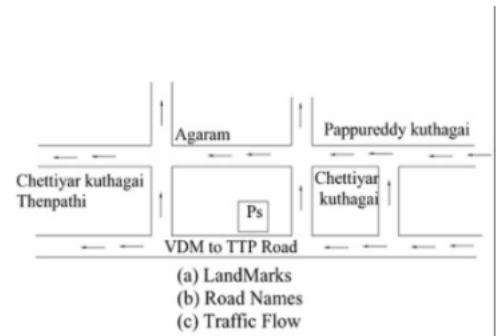

Google Map View

Polling Station Building Front View

Polling Station Front View

Cad View

Key MAP View

1 பெயர் : இளையராசா தந்தை பெயர் : பன்னீர்செல்வம் வீட்டு எண் : 1 வயது : 45 பாலினம் : ஆண் Photo is available	XUO0602128	2 பெயர் : செல்வகுமார் தந்தை பெயர் : நாகராஜ் வீட்டு எண் : 1-64-1 வயது : 29 பாலினம் : ஆண் Photo is available	XUO0658864	3 பெயர் : ரமணி காந்தம் கணவர் பெயர் : இராசேந்திரன் வீட்டு எண் : 1-216-1 வயது : 58 பாலினம் : பெண் Photo is available	XUO1441922
4 பெயர் : முத்துவிஜயன் தந்தை பெயர் : காளிமுத்து வீட்டு எண் : 2/61 வயது : 50 பாலினம் : ஆண் Photo is available	BNG1201490	5 பெயர் : பிரவின்குமார் தந்தை பெயர் : கார்த்திகேயன் வீட்டு எண் : 2/62-2, அகரம் வயது : 36 பாலினம் : ஆண் Photo is available	BNG5054952	6 பெயர் : வினோதா கணவர் பெயர் : பிரவின்குமார் வீட்டு எண் : 2/62-2, அகரம் வயது : 34 பாலினம் : பெண் Photo is available	XUO0776252
7 பெயர் : கலைமணி தந்தை பெயர் : கோவிந்தராசு வீட்டு எண் : 2-65-2 வயது : 56 பாலினம் : ஆண் Photo is available	BNG5025069	8 பெயர் : கலா கணவர் பெயர் : கலைமணி வீட்டு எண் : 2-65-2 வயது : 49 பாலினம் : பெண் Photo is available	BNG5025051	9 பெயர் : இளநிதி தந்தை பெயர் : கவிதீர்த்தான் வீட்டு எண் : 2-74 வயது : 29 பாலினம் : பெண் Photo is available	XUO0530634
10 பெயர் : ரெத்தினமாலா கணவர் பெயர் : இராமன் வீட்டு எண் : 2-239 வயது : 37 பாலினம் : பெண் Photo is available	XUO0379644	11 பெயர் : தமயந்தி கணவர் பெயர் : கோவிந்தசாமி வீட்டு எண் : 3-1 வயது : 73 பாலினம் : பெண் Photo is available	XUO1441930	12 பெயர் : சிவனேசன் தந்தை பெயர் : கோவிந்தசாமி வீட்டு எண் : 3/1 வயது : 47 பாலினம் : ஆண் Photo is available	BNG2772671
13 பெயர் : மலர்கொடி கணவர் பெயர் : தனசாமி வீட்டு எண் : 3/1-2 வயது : 68 பாலினம் : பெண் Photo is available	XUO1595354	14 பெயர் : சொக்கலிங்கம் தந்தை பெயர் : இராமையா வீட்டு எண் : 3-2 வயது : 76 பாலினம் : ஆண் Photo is available	XUO1441948	15 பெயர் : இராசலட்சுமி கணவர் பெயர் : சொக்கலிங்கம் வீட்டு எண் : 3-2 வயது : 67 பாலினம் : பெண் Photo is available	XUO1441955
16 பெயர் : கண்ணன் தந்தை பெயர் : சொக்கலிங்கம் வீட்டு எண் : 3-2 வயது : 48 பாலினம் : ஆண் Photo is available	BNG1200690	17 பெயர் : லதா கணவர் பெயர் : கண்ணன் வீட்டு எண் : 3-2 வயது : 39 பாலினம் : பெண் Photo is available	XUO0452250	18 பெயர் : குப்புசாமி தந்தை பெயர் : இராமையா வீட்டு எண் : 3-3 வயது : 81 பாலினம் : ஆண் Photo is available	BNG1201680
19 பெயர் : காந்திமதி கணவர் பெயர் : குப்புசாமி வீட்டு எண் : 3-3 வயது : 76 பாலினம் : பெண் Photo is available	XUO1441963	20 பெயர் : இராமலிங்கம் தந்தை பெயர் : குப்புசாமி வீட்டு எண் : 3-3 வயது : 54 பாலினம் : ஆண் Photo is available	BNG4946687	21 பெயர் : அமுதா கணவர் பெயர் : ராமலிங்கம் வீட்டு எண் : 3/3 வயது : 44 பாலினம் : பெண் Photo is available	BNG2771897
22 பெயர் : அமிர்தவள்ளி கணவர் பெயர் : இராதா வீட்டு எண் : 3-4 வயது : 73 பாலினம் : பெண் Photo is available	XUO1441989	23 பெயர் : இராசேந்திரன் தந்தை பெயர் : அய்யாத்துரை வீட்டு எண் : 3-4-1 வயது : 64 பாலினம் : ஆண் Photo is available	XUO0314401	24 பெயர் : வளர்நிலா கணவர் பெயர் : இராசேந்திரன் வீட்டு எண் : 3-4-1 வயது : 53 பாலினம் : பெண் Photo is available	XUO0314393
25 பெயர் : நிலவரசி தந்தை பெயர் : இராசேந்திரன் வீட்டு எண் : 3-4-1 வயது : 31 பாலினம் : பெண் Photo is available	XUO0452037	26 பெயர் : செயராமன் தந்தை பெயர் : அருணாசலம் வீட்டு எண் : 3-5 வயது : 80 பாலினம் : ஆண் Photo is available	XUO1441997	27 பெயர் : சேதுராமன் தந்தை பெயர் : தெட்சிணமூர்த்தி வீட்டு எண் : 3-5 வயது : 79 பாலினம் : ஆண் Photo is available	XUO0031575
28 பெயர் : சரஸ்வதி கணவர் பெயர் : செயராமன் வீட்டு எண் : 3-5 வயது : 76 பாலினம் : பெண் Photo is available	XUO1442003	29 பெயர் : பானுமதி கணவர் பெயர் : சேதுராமன் வீட்டு எண் : 3-5 வயது : 69 பாலினம் : பெண் Photo is available	XUO0031583	30 பெயர் : இராசேந்திரன் தந்தை பெயர் : கந்தசாமி வீட்டு எண் : 3-5 வயது : 64 பாலினம் : ஆண் Photo is available	XUO1441914