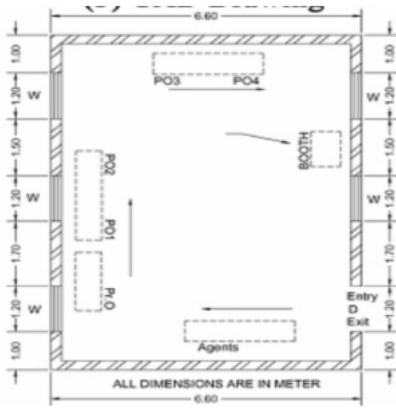

Google Map View

Polling Station Building Front View

Polling Station Front View

Cad View

Key MAP View

1 பெயர் : இளையராசா தந்தை பெயர் : பன்னீர்செல்வம் வீட்டு எண் : 1 வயது : 45 பாலினம் : ஆண் Photo is available	XUO0602128	2 பெயர் : செல்வகுமார் தந்தை பெயர் : நாகராஜ் வீட்டு எண் : 1-64-1 வயது : 29 பாலினம் : ஆண் Photo is available	XUO0658864	3 பெயர் : ரமணி காந்தம் கணவர் பெயர் : இராசேந்திரன் வீட்டு எண் : 1-216-1 வயது : 58 பாலினம் : பெண் Photo is available	XUO1441922
4 பெயர் : முத்துவிஜயன் தந்தை பெயர் : காளிமுத்து வீட்டு எண் : 2/61 வயது : 50 பாலினம் : ஆண் Photo is available	BNG1201490	5 பெயர் : பிரவின்குமார் தந்தை பெயர் : கார்த்திகேயன் வீட்டு எண் : 2/62-2, அகரம் வயது : 36 பாலினம் : ஆண் Photo is available	BNG5054952	6 பெயர் : வினோதா கணவர் பெயர் : பிரவின்குமார் வீட்டு எண் : 2/62-2, அகரம் வயது : 34 பாலினம் : பெண் Photo is available	XUO0776252
7 பெயர் : கலைமணி தந்தை பெயர் : கோவிந்தராசு வீட்டு எண் : 2-65-2 வயது : 56 பாலினம் : ஆண் Photo is available	BNG5025069	8 பெயர் : கலா கணவர் பெயர் : கலைமணி வீட்டு எண் : 2-65-2 வயது : 49 பாலினம் : பெண் Photo is available	BNG5025051	9 பெயர் : இளநிதி தந்தை பெயர் : கவிதீர்த்தான் வீட்டு எண் : 2-74 வயது : 29 பாலினம் : பெண் Photo is available	XUO0530634
10 பெயர் : ரெத்தினமாலா கணவர் பெயர் : இராமன் வீட்டு எண் : 2-239 வயது : 37 பாலினம் : பெண் Photo is available	XUO0379644	11 பெயர் : தமயந்தி கணவர் பெயர் : கோவிந்தசாமி வீட்டு எண் : 3-1 வயது : 73 பாலினம் : பெண் Photo is available	XUO1441930	12 பெயர் : சிவனேசன் தந்தை பெயர் : கோவிந்தசாமி வீட்டு எண் : 3/1 வயது : 47 பாலினம் : ஆண் Photo is available	BNG2772671
13 பெயர் : மலர்கொடி கணவர் பெயர் : தனசாமி வீட்டு எண் : 3/1-2 வயது : 68 பாலினம் : பெண் Photo is available	XUO1595354	14 பெயர் : சொக்கலிங்கம் தந்தை பெயர் : இராமையா வீட்டு எண் : 3-2 வயது : 76 பாலினம் : ஆண் Photo is available	XUO1441948	15 பெயர் : இராசலட்சுமி கணவர் பெயர் : சொக்கலிங்கம் வீட்டு எண் : 3-2 வயது : 67 பாலினம் : பெண் Photo is available	XUO1441955
16 பெயர் : கண்ணன் தந்தை பெயர் : சொக்கலிங்கம் வீட்டு எண் : 3-2 வயது : 48 பாலினம் : ஆண் Photo is available	BNG1200690	17 பெயர் : லதா கணவர் பெயர் : கண்ணன் வீட்டு எண் : 3-2 வயது : 39 பாலினம் : பெண் Photo is available	XUO0452250	18 பெயர் : குப்புசாமி தந்தை பெயர் : இராமையா வீட்டு எண் : 3-3 வயது : 81 பாலினம் : ஆண் Photo is available	BNG1201680
19 பெயர் : காந்திமதி கணவர் பெயர் : குப்புசாமி வீட்டு எண் : 3-3 வயது : 76 பாலினம் : பெண் Photo is available	XUO1441963	20 பெயர் : இராமலிங்கம் தந்தை பெயர் : குப்புசாமி வீட்டு எண் : 3-3 வயது : 54 பாலினம் : ஆண் Photo is available	BNG4946687	21 பெயர் : அமுதா கணவர் பெயர் : ராமலிங்கம் வீட்டு எண் : 3/3 வயது : 44 பாலினம் : பெண் Photo is available	BNG2771897
22 பெயர் : அமிர்தவள்ளி கணவர் பெயர் : இராதா வீட்டு எண் : 3-4 வயது : 73 பாலினம் : பெண் Photo is available	XUO1441989	23 பெயர் : இராசேந்திரன் தந்தை பெயர் : அய்யாத்துரை வீட்டு எண் : 3-4-1 வயது : 64 பாலினம் : ஆண் Photo is available	XUO0314401	24 பெயர் : வளர்நிலா கணவர் பெயர் : இராசேந்திரன் வீட்டு எண் : 3-4-1 வயது : 53 பாலினம் : பெண் Photo is available	XUO0314393
25 பெயர் : நிலவரசி தந்தை பெயர் : இராசேந்திரன் வீட்டு எண் : 3-4-1 வயது : 31 பாலினம் : பெண் Photo is available	XUO0452037	26 பெயர் : செயராமன் தந்தை பெயர் : அருணாசலம் வீட்டு எண் : 3-5 வயது : 80 பாலினம் : ஆண் Photo is available	XUO1441997	27 பெயர் : சேதுராமன் தந்தை பெயர் : தெட்சிணமூர்த்தி வீட்டு எண் : 3-5 வயது : 79 பாலினம் : ஆண் Photo is available	XUO0031575
28 பெயர் : சரஸ்வதி கணவர் பெயர் : செயராமன் வீட்டு எண் : 3-5 வயது : 76 பாலினம் : பெண் Photo is available	XUO1442003	29 பெயர் : பானுமதி கணவர் பெயர் : சேதுராமன் வீட்டு எண் : 3-5 வயது : 69 பாலினம் : பெண் Photo is available	XUO0031583	30 பெயர் : இராசேந்திரன் தந்தை பெயர் : கந்தசாமி வீட்டு எண் : 3-5 வயது : 64 பாலினம் : ஆண் Photo is available	XUO1441914