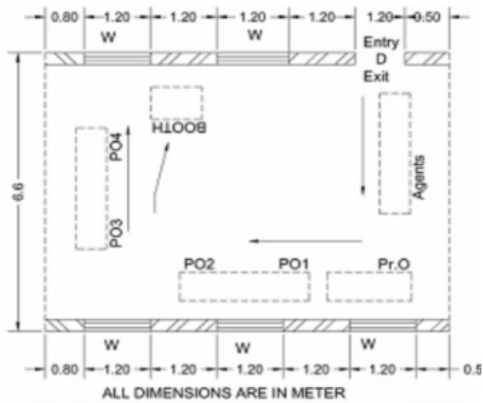

Google Map View

Polling Station Building Front View

Polling Station Front View

Cad View

Key MAP View

- (a) LandMarks
- (b) Road Names
- (c) Traffic Flow

1 பெயர் : பிரியா கணவர் பெயர்: கைலாசம் வீட்டு எண் : 1 வயது : 35 பாலினம் : பெண் Photo is available	XUO0452573	2 பெயர் : விக்னேஷ் தந்தை பெயர்: அண்ணாத்துரை வீட்டு எண் : 1 வயது : 33 பாலினம் : ஆண் Photo is available	XUO0452565	3 பெயர் : முத்துலெட்சுமி கணவர் பெயர்: பழனிவேலு வீட்டு எண் : 1-1 வயது : 65 பாலினம் : பெண் Photo is available	XUO1447168
4 பெயர் : கவாஸ்கர் தந்தை பெயர்: பழனிவேல் வீட்டு எண் : 1-1 வயது : 45 பாலினம் : ஆண் Photo is available	BNG1200914	5 பெயர் : சபிதா கணவர் பெயர்: கவாஸ்கர் வீட்டு எண் : 1/1 வயது : 26 பாலினம் : பெண் Photo is available	XUO1650597	6 பெயர் : குணசுந்தரி கணவர் பெயர்: சந்திரபாபு வீட்டு எண் : 1-2 வயது : 61 பாலினம் : பெண் Photo is available	XUO1447176
7 பெயர் : பாண்டியன் தந்தை பெயர்: வெங்கடாசலம் வீட்டு எண் : 1-3 வயது : 60 பாலினம் : ஆண் Photo is available	XUO0403246	8 பெயர் : அன்பரசி கணவர் பெயர்: பாண்டியன் வீட்டு எண் : 1-3 வயது : 44 பாலினம் : பெண் Photo is available	XUO0403238	9 பெயர் : கண்மணி பா தந்தை பெயர்: பாண்டியன் வெ வீட்டு எண் : 1/3, வயது : 22 பாலினம் : பெண் Photo is available	XUO1731728
10 பெயர் : மதுமிதா தந்தை பெயர்: பாண்டியன் வீட்டு எண் : 1/3 வயது : 20 பாலினம் : பெண் Photo is available	XUO1738442	11 பெயர் : நவநீதம்மாள் கணவர் பெயர்: வெங்கிடாசலம் வீட்டு எண் : 1-4 வயது : 86 பாலினம் : பெண் Photo is available	XUO1447184	12 பெயர் : கண்ணன் தந்தை பெயர்: வெங்கிடாசலம் வீட்டு எண் : 1-4 வயது : 63 பாலினம் : ஆண் Photo is available	XUO1447192
13 பெயர் : கவிதா கணவர் பெயர்: கண்ணன் வீட்டு எண் : 1-4 வயது : 50 பாலினம் : பெண் Photo is available	XUO1447218	14 பெயர் : அரவிந்தன் தந்தை பெயர்: கண்ணன் வீட்டு எண் : 1-4 வயது : 28 பாலினம் : ஆண் Photo is available	XUO0684209	15 பெயர் : திருசங்கு தந்தை பெயர்: கோவிந்தசாமி வீட்டு எண் : 1-6 வயது : 60 பாலினம் : ஆண் Photo is available	XUO1447226
16 பெயர் : உஷா கணவர் பெயர்: திருசங்கு வீட்டு எண் : 1-6 வயது : 50 பாலினம் : பெண் Photo is available	XUO1447234	17 பெயர் : கபிலன் தந்தை பெயர்: திருசங்கு வீட்டு எண் : 1-6 வயது : 30 பாலினம் : ஆண் Photo is available	XUO0452656	18 பெயர் : பண்டரிநாதன் தந்தை பெயர்: கோவிந்தசாமி வீட்டு எண் : 1-7 வயது : 55 பாலினம் : ஆண் Photo is available	XUO1447242
19 பெயர் : கீர்த்தனா தந்தை பெயர்: பண்டரிநாதன் வீட்டு எண் : 1/7 வயது : 21 பாலினம் : பெண் Photo is available	XUO1677558	20 பெயர் : பாலகோபால் தந்தை பெயர்: குஞ்சையா வீட்டு எண் : 1-8 வயது : 80 பாலினம் : ஆண் Photo is available	XUO1447259	21 பெயர் : நீலாவதி கணவர் பெயர்: பாலகோபால் வீட்டு எண் : 1-8 வயது : 66 பாலினம் : பெண் Photo is available	XUO0143065
22 பெயர் : காந்திமதி கணவர் பெயர்: கோவிந்தசாமி வீட்டு எண் : 1-9 வயது : 76 பாலினம் : பெண் Photo is available	XUO1447267	23 பெயர் : பரந்தாமன் தந்தை பெயர்: கோவிந்தசாமி வீட்டு எண் : 1-9 வயது : 53 பாலினம் : ஆண் Photo is available	XUO1447275	24 பெயர் : தேவி நெ கணவர் பெயர்: நெடுஞ்செழியன் வீட்டு எண் : 1-10 வயது : 50 பாலினம் : பெண் Photo is available	BNG5030366
25 பெயர் : தங்கராசு தந்தை பெயர்: இராமலிங்கம் வீட்டு எண் : 1-11 வயது : 66 பாலினம் : ஆண் Photo is available	XUO1447283	26 பெயர் : வளர்மதி கணவர் பெயர்: தங்கராசு வீட்டு எண் : 1-11 வயது : 66 பாலினம் : பெண் Photo is available	XUO1447291	27 பெயர் : பிரபாகரன் நெ தந்தை பெயர்: நெடுஞ்செழியன் வீட்டு எண் : 1-12 வயது : 32 பாலினம் : ஆண் Photo is available	XUO0338129
28 பெயர் : செயராமன் தந்தை பெயர்: கலிதீர்த்தான் வீட்டு எண் : 1-13 வயது : 74 பாலினம் : ஆண் Photo is available	XUO1447309	29 பெயர் : சிவகாமசுந்தரி கணவர் பெயர்: செயராமன் வீட்டு எண் : 1-13 வயது : 67 பாலினம் : பெண் Photo is available	XUO1447317	30 பெயர் : வீரம்மா கணவர் பெயர்: ஆறுமுகம் வீட்டு எண் : 1-15 வயது : 83 பாலினம் : பெண் Photo is available	XUO1447333