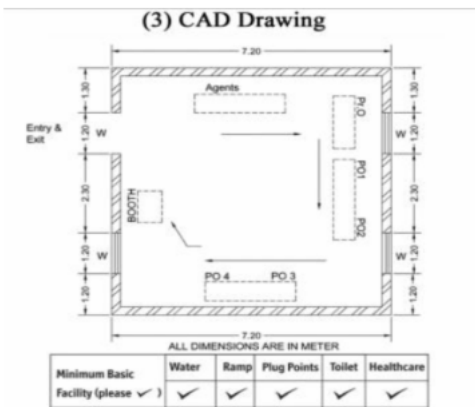

கையொப்பம்

Nazri Naksha

Google Map View

Polling Station Building Front View

Polling Station Front View

Cad View

Key MAP View

| | | | | | |
|---|------------|--|------------|---|------------|
| 1 பெயர் : விக்கோரியா கணவர் பெயர் : சிவசங்கரன் வீட்டு எண் : 1 வயது : 26 பாலினம் : பெண் Photo is available | XUO1568666 | 2 பெயர் : கௌசல்யா கணவர் பெயர் : கார்த்திகேயன் வீட்டு எண் : 1/18 வயது : 31 பாலினம் : பெண் Photo is available | XUO0756858 | 3 பெயர் : சித்ரா கணவர் பெயர் : பாலசுப்பிரமணியன் வீட்டு எண் : 1-20 வயது : 45 பாலினம் : பெண் Photo is available | XUO0178442 |
| 4 பெயர் : ராசாத்தி கணவர் பெயர் : சுரேஷ் வீட்டு எண் : 1/43 வயது : 31 பாலினம் : பெண் Photo is available | XUO0756684 | 5 பெயர் : செல்வராஜ் தந்தை பெயர் : அமிர்தலிங்கம் வீட்டு எண் : 1/49 வயது : 56 பாலினம் : ஆண் Photo is available | XUO0756643 | 6 பெயர் : உமாமகேஷ்வரி கணவர் பெயர் : கண்ணையன் வீட்டு எண் : 1-87 வயது : 63 பாலினம் : பெண் Photo is available | XUO0003103 |
| 7 பெயர் : லெட்சுமி தந்தை பெயர் : அரிகிருஷ்ணன் வீட்டு எண் : 1-91B வயது : 33 பாலினம் : பெண் Photo is available | XUO0344382 | 8 பெயர் : புஷ்பா தந்தை பெயர் : ராஜேந்திரன் வீட்டு எண் : 1-115 வயது : 24 பாலினம் : பெண் Photo is available | XUO1557321 | 9 பெயர் : கௌசல்யா தந்தை பெயர் : சிவப்பிரகாசம் வீட்டு எண் : 1-133 வயது : 45 பாலினம் : பெண் Photo is available | BNG1143668 |
| 10 பெயர் : கிருஷ்ணம்மாள் தாயின் பெயர் : சம்பூர்ணத்தம்மாள் வீட்டு எண் : 1-153 வயது : 87 பாலினம் : பெண் Photo is available | BNG5020920 | 11 பெயர் : சிவராமன் தந்தை பெயர் : கண்ணையன் வீட்டு எண் : 1-153 வயது : 41 பாலினம் : ஆண் Photo is available | XUO0232215 | # 12 பெயர் : மணிகண்டன் தந்தை பெயர் : அரிகிருஷ்ணன் வீட்டு எண் : 1-154 வயது : 35 பாலினம் : ஆண் Photo is available | XUO0178764 |
| 13 பெயர் : சுப்பிரமணியன் தந்தை பெயர் : வெங்கடாசலம் வீட்டு எண் : 1-158 வயது : 46 பாலினம் : ஆண் Photo is available | XUO0178111 | 14 பெயர் : சுபயோகா கணவர் பெயர் : சுப்பிரமணியன் வீட்டு எண் : 1-158 வயது : 35 பாலினம் : பெண் Photo is available | XUO0409086 | 15 பெயர் : அன்பரசு தந்தை பெயர் : நவந்தம் வீட்டு எண் : 1-160 வயது : 43 பாலினம் : ஆண் Photo is available | BNG1143239 |
| 16 பெயர் : வினோதினி கணவர் பெயர் : அன்பரசு வீட்டு எண் : 1-160 வயது : 33 பாலினம் : பெண் Photo is available | XUO0619221 | 17 பெயர் : துரைமுருகன் தந்தை பெயர் : சந்திசேகரன் வீட்டு எண் : 1-162 வயது : 27 பாலினம் : ஆண் Photo is available | XUO0671024 | 18 பெயர் : வீரபாண்டியன் தந்தை பெயர் : ஜனார்த்தனன் வீட்டு எண் : 1-167 வயது : 30 பாலினம் : ஆண் Photo is available | XUO0576082 |
| 19 பெயர் : இளங்கோ தந்தை பெயர் : சாரங்கபாணி வீட்டு எண் : 1-194 வயது : 71 பாலினம் : ஆண் Photo is available | XUO0818708 | 20 பெயர் : விஜயலட்சுமி கணவர் பெயர் : இளங்கோ வீட்டு எண் : 1-194 வயது : 65 பாலினம் : பெண் Photo is available | XUO0818716 | 21 பெயர் : வெங்கடேசன் தந்தை பெயர் : இளங்கோ வீட்டு எண் : 1-194 வயது : 42 பாலினம் : ஆண் Photo is available | BNG1994540 |
| 22 பெயர் : கஸ்தூரி கணவர் பெயர் : வைத்திலிங்கம் வீட்டு எண் : 1-195 வயது : 89 பாலினம் : பெண் Photo is available | XUO0818724 | 23 பெயர் : இராசசேகரன் தந்தை பெயர் : வைத்திலிங்கம் வீட்டு எண் : 1-195 வயது : 56 பாலினம் : ஆண் Photo is available | BNG1143452 | 24 பெயர் : தவமணி ராஜசேகரன் கணவர் பெயர் : இராசசேகரன் வீட்டு எண் : 1-195 வயது : 45 பாலினம் : பெண் Photo is available | BNG1995224 |
| 25 பெயர் : ரேவதி கணவர் பெயர் : செல்வராசு வீட்டு எண் : 1-196 வயது : 58 பாலினம் : பெண் Photo is available | XUO0818732 | 26 பெயர் : எழிலரசன் தந்தை பெயர் : செல்வராஜ் வீட்டு எண் : 1-196 வயது : 34 பாலினம் : ஆண் Photo is available | XUO0178533 | 27 பெயர் : ராஜேஷ்வரி தந்தை பெயர் : கண்ணையன் வீட்டு எண் : 1/196 வயது : 25 பாலினம் : பெண் Photo is available | XUO1591981 |
| 28 பெயர் : கண்ணையன் தந்தை பெயர் : ராமையன் வீட்டு எண் : 1-197 வயது : 79 பாலினம் : ஆண் Photo is available | BNG4913687 | 29 பெயர் : மீரா தந்தை பெயர் : கண்ணையன் வீட்டு எண் : 1-197 வயது : 47 பாலினம் : பெண் Photo is available | BNG1143551 | 30 பெயர் : அரிகிருஷ்ணன் தந்தை பெயர் : கோவிந்தராசு வீட்டு எண் : 1-198 வயது : 59 பாலினம் : ஆண் Photo is available | XUO0818740 |