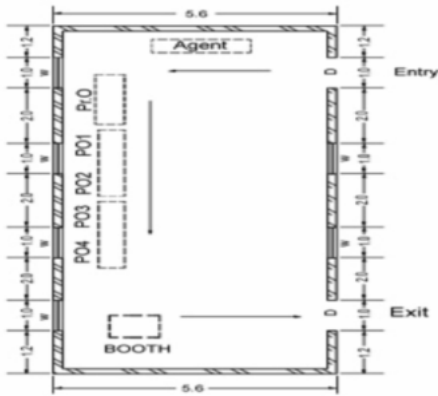

Google Map View

Polling Station Building Front View

Polling Station Front View

Cad View

Key MAP View

1 பெயர் : காமராசு தந்தை பெயர்: சீனிவாசன் வீட்டு எண் : 1 வயது : 37 பாலினம் : ஆண் Photo is available	XUO0381152	2 பெயர் : குஞ்சு தந்தை பெயர்: கோபால் வீட்டு எண் : 1-1 வயது : 84 பாலினம் : ஆண் Photo is available	XUO1224963	3 பெயர் : செல்வமணி தந்தை பெயர்: குஞ்சு வீட்டு எண் : 1-1 வயது : 66 பாலினம் : பெண் Photo is available	XUO1224971
4 பெயர் : கணேசமூர்த்தி தந்தை பெயர்: குஞ்சு வீட்டு எண் : 1-1 வயது : 46 பாலினம் : ஆண் Photo is available	BNG1196484	5 பெயர் : சுப்ரமணியன் தந்தை பெயர்: குஞ்சு வீட்டு எண் : 1-1 வயது : 42 பாலினம் : ஆண் Photo is available	BNG4948410	6 பெயர் : இளங்கோவன் தந்தை பெயர்: குஞ்சு வீட்டு எண் : 1-1 வயது : 42 பாலினம் : ஆண் Photo is available	XUO0144683
7 பெயர் : விஜயா கணவர் பெயர்: கணேசமூர்த்தி வீட்டு எண் : 1-1 வயது : 42 பாலினம் : பெண் Photo is available	XUO0032607	8 பெயர் : கலையரசி கணவர் பெயர்: இளங்கோவன் வீட்டு எண் : 1-1 வயது : 39 பாலினம் : பெண் Photo is available	XUO0144691	9 பெயர் : கவிதா கணவர் பெயர்: சுப்பிரமணியன் வீட்டு எண் : 1-1 வயது : 36 பாலினம் : பெண் Photo is available	XUO0564641
10 பெயர் : பாக்கியராஜ் தந்தை பெயர்: அருள்தேவராஜ் வீட்டு எண் : 1-1-1 வயது : 29 பாலினம் : ஆண் Photo is available	XUO0640615	11 பெயர் : அன்புச்செல்வி கணவர் பெயர்: மணிவாசகன் வீட்டு எண் : 1-3 வயது : 60 பாலினம் : பெண் Photo is available	XUO1224997	12 பெயர் : சங்கர் தந்தை பெயர்: மணிவாசகன் வீட்டு எண் : 1-3 வயது : 42 பாலினம் : ஆண் Photo is available	BNG2771020
13 பெயர் : இந்திரவேலு கணவர் பெயர்: சங்கர் வீட்டு எண் : 1-3 வயது : 38 பாலினம் : பெண் Photo is available	XUO0144709	14 பெயர் : கலிதீர்த்தம்மாள் கணவர் பெயர்: தங்கவேல் வீட்டு எண் : 1-4 வயது : 83 பாலினம் : பெண் Photo is available	XUO1225002	15 பெயர் : மாலா கணவர் பெயர்: பூர்ணச்சந்திரன் வீட்டு எண் : 1-4 வயது : 47 பாலினம் : பெண் Photo is available	BNG5025416
16 பெயர் : பூரணசந்திரன் தந்தை பெயர்: தங்கவேல் வீட்டு எண் : 1-4 வயது : 45 பாலினம் : ஆண் Photo is available	BNG1287879	17 பெயர் : கவியரசன் பூ தந்தை பெயர்: பூரணசந்திரன் வீட்டு எண் : 1/4 வயது : 19 பாலினம் : ஆண் Photo is available	XUO1794643	18 பெயர் : கோபால் தந்தை பெயர்: வீரபத்திரன் வீட்டு எண் : 1-7 வயது : 78 பாலினம் : ஆண் Photo is available	XUO1225010
19 பெயர் : பத்மாவதி கணவர் பெயர்: கோபால் வீட்டு எண் : 1-7 வயது : 58 பாலினம் : பெண் Photo is available	XUO1225028	20 பெயர் : முருகானந்தம் தந்தை பெயர்: கோபால் வீட்டு எண் : 1-7 வயது : 38 பாலினம் : ஆண் Photo is available	BNG2772689	21 பெயர் : அன்பரசன் தந்தை பெயர்: கோபால் வீட்டு எண் : 1-7 வயது : 35 பாலினம் : ஆண் Photo is available	XUO0145060
22 பெயர் : மீனா கணவர் பெயர்: முருகானந்தம் வீட்டு எண் : 1-7-1 வயது : 35 பாலினம் : பெண் Photo is available	XUO0634584	23 பெயர் : குஞ்சம்மாள் கணவர் பெயர்: திருவேங்கடம் வீட்டு எண் : 1-8 வயது : 82 பாலினம் : பெண் Photo is available	XUO1225036	24 பெயர் : அருட்செல்வன் தந்தை பெயர்: திருவேங்கடம் வீட்டு எண் : 1-9 வயது : 62 பாலினம் : ஆண் Photo is available	XUO1225044
25 பெயர் : செல்லம்மாள் கணவர் பெயர்: அருட்செல்வன் வீட்டு எண் : 1-9 வயது : 56 பாலினம் : பெண் Photo is available	XUO1225051	26 பெயர் : இரமேஷ் தந்தை பெயர்: அருட்செல்வன் வீட்டு எண் : 1-9 வயது : 34 பாலினம் : ஆண் Photo is available	XUO0144717	27 பெயர் : செல்வராசு தந்தை பெயர்: தருமையன் வீட்டு எண் : 1-11 வயது : 50 பாலினம் : ஆண் Photo is available	XUO1225077
28 பெயர் : காந்திமதி கணவர் பெயர்: செல்வராசு வீட்டு எண் : 1-11 வயது : 45 பாலினம் : பெண் Photo is available	BNG1195486	29 பெயர் : சதிஷ்குமார் தந்தை பெயர்: செல்வராசு வீட்டு எண் : 1-11 வயது : 30 பாலினம் : ஆண் Photo is available	XUO0454454	30 பெயர் : செளந்தர்யா தந்தை பெயர்: செல்வராசு வீட்டு எண் : 1-11 வயது : 26 பாலினம் : பெண் Photo is available	XUO0741702