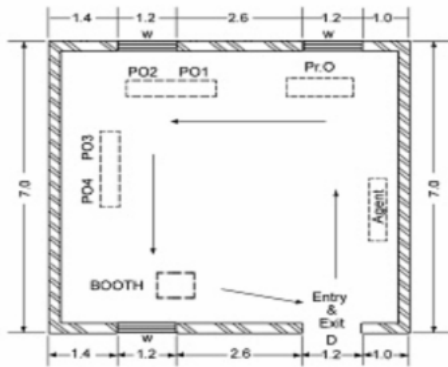

Google Map View

Polling Station Building Front View

Polling Station Front View

Cad View

Key MAP View

1 பெயர் : விஜய் தந்தை பெயர் : ஆறுமுகம் வீட்டு எண் : 1 வயது : 34 பாலினம் : ஆண் Photo is available	XUO0454637	2 பெயர் : வனரோஜா கணவர் பெயர் : அம்பிகாபதி வீட்டு எண் : 1-1 வயது : 53 பாலினம் : பெண் Photo is available	XUO0603621	S 3 பெயர் : பரமேஸ்வரி கணவர் பெயர் : மணிகண்டன் வீட்டு எண் : 1/92 வயது : 29 பாலினம் : பெண் Photo is available	XUO1740349
4 பெயர் : உலகநாதன் தந்தை பெயர் : குப்பமுத்து வீட்டு எண் : 1-275 வயது : 68 பாலினம் : ஆண் Photo is available	BNG2638104	5 பெயர் : வேதநாயகி கணவர் பெயர் : ராமச்சந்திரன் வீட்டு எண் : 2-7 வயது : 32 பாலினம் : பெண் Photo is available	XUO0720631	# 6 பெயர் : மணிகண்டன் இரா தந்தை பெயர் : ராஜேந்திரன் வீட்டு எண் : 2/23 வயது : 23 பாலினம் : ஆண் Photo is available	XUO1563741
7 பெயர் : மனோகர் தந்தை பெயர் : ராமசந்திரன் வீட்டு எண் : 2-46 வயது : 40 பாலினம் : ஆண் Photo is available	BNG4977575	8 பெயர் : வேதநாயகி தந்தை பெயர் : சுப்பிரமணியன் வீட்டு எண் : 2-67 வயது : 36 பாலினம் : பெண் Photo is available	XUO0032888	9 பெயர் : அழல்பிரியா தந்தை பெயர் : அந்தோணிசாமி வீட்டு எண் : 2/100 வயது : 23 பாலினம் : பெண் Photo is available	XUO1528934
10 பெயர் : மேரிமெட்டில்லா கணவர் பெயர் : தாமஸ்ராசு வீட்டு எண் : 2/112 வயது : 29 பாலினம் : பெண் Photo is available	XUO1613157	11 பெயர் : சோழமுரசு தந்தை பெயர் : அன்பழகன் வீட்டு எண் : 2-118 வயது : 33 பாலினம் : ஆண் Photo is available	XUO0454520	12 பெயர் : புகழேந்தி தாயின் பெயர் : பத்மாவதி வீட்டு எண் : 2/120 கோவில் குளம் தெற்கு வயது : 32 பாலினம் : ஆண் Photo is available	XUO0315960
13 பெயர் : சரோஜா கணவர் பெயர் : முருகையன் வீட்டு எண் : 3-1 வயது : 61 பாலினம் : பெண் Photo is available	XUO1234830	14 பெயர் : மதியழகன் தந்தை பெயர் : முருகையன் வீட்டு எண் : 3-1 வயது : 42 பாலினம் : ஆண் Photo is available	BNG2775005	15 பெயர் : ரமேஷ் தந்தை பெயர் : முருகையன் வீட்டு எண் : 3-1-1 வயது : 46 பாலினம் : ஆண் Photo is available	BNG1196419
16 பெயர் : கலா கணவர் பெயர் : ரமேஷ் வீட்டு எண் : 3-1-1 வயது : 44 பாலினம் : பெண் Photo is available	BNG4949335	17 பெயர் : பார்வதி கணவர் பெயர் : ராமச்சந்திரன் வீட்டு எண் : 3-2 வயது : 69 பாலினம் : பெண் Photo is available	BNG4948949	18 பெயர் : ரமேஷ் தந்தை பெயர் : ராமச்சந்திரன் வீட்டு எண் : 3-2 வயது : 43 பாலினம் : ஆண் Photo is available	BNG4948956
19 பெயர் : கோமதி கணவர் பெயர் : ரமேஷ் வீட்டு எண் : 3-2 வயது : 31 பாலினம் : பெண் Photo is available	XUO0660019	20 பெயர் : நடராஜன் தந்தை பெயர் : ரெங்கசாமி வீட்டு எண் : 3-4 வயது : 66 பாலினம் : ஆண் Photo is available	XUO1234848	21 பெயர் : கார்த்திகேயன் தந்தை பெயர் : நடராசன் வீட்டு எண் : 3-4 வயது : 40 பாலினம் : ஆண் Photo is available	XUO0241471
22 பெயர் : சசிதா கணவர் பெயர் : கார்த்திகேயன் வீட்டு எண் : 3-4 வயது : 36 பாலினம் : பெண் Photo is available	XUO0780171	23 பெயர் : விஸ்வநாதன் தந்தை பெயர் : ரெங்கசாமி வீட்டு எண் : 3-5 வயது : 71 பாலினம் : ஆண் Photo is available	BNG1194950	24 பெயர் : முனியம்மாள் கணவர் பெயர் : விஸ்வநாதன் வீட்டு எண் : 3-5 வயது : 61 பாலினம் : பெண் Photo is available	XUO1234855
25 பெயர் : ராஜேந்திரன் தந்தை பெயர் : விஸ்வநாதன் வீட்டு எண் : 3-5 வயது : 43 பாலினம் : ஆண் Photo is available	BNG5007059	26 பெயர் : செந்தில் குமரன் தந்தை பெயர் : விஸ்வநாதன் வீட்டு எண் : 3/5 வயது : 40 பாலினம் : ஆண் Photo is available	XUO0089581	27 பெயர் : கற்பகவள்ளி கணவர் பெயர் : இராஜேந்திரன் வீட்டு எண் : 3-5 வயது : 34 பாலினம் : பெண் Photo is available	XUO0660100
28 பெயர் : அமிர்தவல்லி கணவர் பெயர் : காத்தமுத்து வீட்டு எண் : 3-6 வயது : 71 பாலினம் : பெண் Photo is available	XUO1234863	29 பெயர் : வீரபாண்டியன் தந்தை பெயர் : காத்தமுத்து வீட்டு எண் : 3-6 வயது : 52 பாலினம் : ஆண் Photo is available	BNG1287960	30 பெயர் : வளர்மதி கணவர் பெயர் : காத்தமுத்து வீட்டு எண் : 3-6 வயது : 51 பாலினம் : பெண் Photo is available	BNG1287796