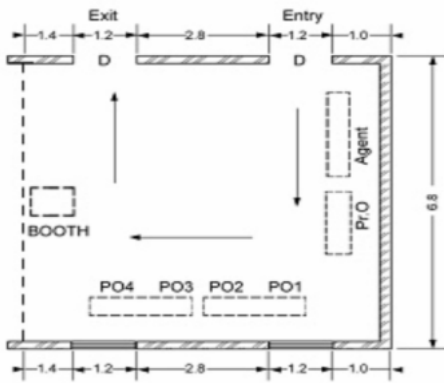

Google Map View

Polling Station Building Front View

Polling Station Front View

Cad View

Key MAP View

1 பெயர் : பாஸ்கர் தந்தை பெயர்: கணேசன் வீட்டு எண் : 1 வயது : 36 பாலினம் : ஆண்	XUO0455949 Photo is available	2 பெயர் : ஜெயலெட்சுமி கணவர் பெயர்: காளியப்பன் வீட்டு எண் : 1-45 வயது : 39 பாலினம் : பெண்	BNG5053608 Photo is available	# 3 பெயர் : சுவாதி பூபதி கணவர் பெயர்: பூபதி வீட்டு எண் : 1-80 வயது : 29 பாலினம் : பெண்	XUO0723643 Photo is available
4 பெயர் : ரோஜா கணவர் பெயர்: செல்வம் வீட்டு எண் : 1-90 வயது : 26 பாலினம் : பெண்	XUO0695833 Photo is available	5 பெயர் : ரம்யா தந்தை பெயர்: கருணாநிதி வீட்டு எண் : 1-93 வயது : 26 பாலினம் : பெண்	XUO0695825 Photo is available	6 பெயர் : சாமிநாதன் தந்தை பெயர்: தக்ஷணாமூர்த்தி வீட்டு எண் : 1-110 வயது : 43 பாலினம் : ஆண்	XUO0703462 Photo is available
7 பெயர் : சண்முகபிரியா கணவர் பெயர்: சாமிநாதன் வீட்டு எண் : 1-110 வயது : 42 பாலினம் : பெண்	XUO0703470 Photo is available	8 பெயர் : மகேஸ்வரி தாயின் பெயர்: வசந்தா வீட்டு எண் : 1-144 வயது : 39 பாலினம் : பெண்	BNG5053616 Photo is available	9 பெயர் : மல்லிகா கணவர் பெயர்: ரவி வீட்டு எண் : 1-161 வயது : 46 பாலினம் : பெண்	XUO0382259 Photo is available
10 பெயர் : சுந்தரவேல் தந்தை பெயர்: சிங்காரூ வீட்டு எண் : 1-164 வயது : 52 பாலினம் : ஆண்	XUO1319250 Photo is available	11 பெயர் : இராணி கணவர் பெயர்: சுந்தரவேல் வீட்டு எண் : 1-164 வயது : 44 பாலினம் : பெண்	BNG2233518 Photo is available	12 பெயர் : வீரகுமார் தந்தை பெயர்: சுந்தரவடிவேலு வீட்டு எண் : 1/164 வயது : 25 பாலினம் : ஆண்	XUO1610658 Photo is available
13 பெயர் : மீனாட்சிசுந்தரம் தந்தை பெயர்: வடிவேல் வீட்டு எண் : 1-167 வயது : 64 பாலினம் : ஆண்	XUO1319276 Photo is available	14 பெயர் : முத்துலட்சுமி கணவர் பெயர்: மீனாட்சிசுந்தரம் வீட்டு எண் : 1-167 வயது : 56 பாலினம் : பெண்	XUO1319284 Photo is available	15 பெயர் : செல்லதுரை தந்தை பெயர்: காசிநாதன் வீட்டு எண் : 1-168 வயது : 60 பாலினம் : ஆண்	XUO1319292 Photo is available
16 பெயர் : உமா கணவர் பெயர்: செல்லதுரை வீட்டு எண் : 1-168 வயது : 52 பாலினம் : பெண்	XUO1319300 Photo is available	17 பெயர் : தவமணி கணவர் பெயர்: கிருஷ்ணமூர்த்தி வீட்டு எண் : 1-169 வயது : 64 பாலினம் : பெண்	XUO1319318 Photo is available	18 பெயர் : மணிவண்ணன் தந்தை பெயர்: கிருஷ்ணமூர்த்தி வீட்டு எண் : 1-169 வயது : 47 பாலினம் : ஆண்	BNG1279843 Photo is available
19 பெயர் : வைரவசெல்வி கணவர் பெயர்: மணிவண்ணன் வீட்டு எண் : 1-169 வயது : 43 பாலினம் : பெண்	BNG2773844 Photo is available	20 பெயர் : வீரமணி தந்தை பெயர்: சாந்தலிங்கம் வீட்டு எண் : 1-170 வயது : 57 பாலினம் : ஆண்	XUO1319342 Photo is available	21 பெயர் : குமார் தந்தை பெயர்: சாந்தலிங்கம் வீட்டு எண் : 1-170 வயது : 52 பாலினம் : ஆண்	XUO1319359 Photo is available
22 பெயர் : விமலா கணவர் பெயர்: வீரமணி வீட்டு எண் : 1-170 வயது : 48 பாலினம் : பெண்	BNG2235927 Photo is available	23 பெயர் : சுகா கணவர் பெயர்: குமார் வீட்டு எண் : 1-170 வயது : 43 பாலினம் : பெண்	BNG2235935 Photo is available	24 பெயர் : செகதாம்பாள் கணவர் பெயர்: சுப்பிரமணியன் வீட்டு எண் : 1-171 வயது : 77 பாலினம் : பெண்	XUO1319375 Photo is available
25 பெயர் : வேதரத்தினம் தந்தை பெயர்: சுப்பிரமணியன் வீட்டு எண் : 1-171 வயது : 58 பாலினம் : ஆண்	XUO1319383 Photo is available	26 பெயர் : அன்பழகன் தந்தை பெயர்: சுப்பிரமணியன் வீட்டு எண் : 1-171 வயது : 56 பாலினம் : ஆண்	XUO1319391 Photo is available	27 பெயர் : பிரேமாவதி கணவர் பெயர்: வேதரத்தினம் வீட்டு எண் : 1-171 வயது : 54 பாலினம் : பெண்	XUO1319409 Photo is available
28 பெயர் : தமிழரசி கணவர் பெயர்: மணி வீட்டு எண் : 1-174 வயது : 74 பாலினம் : பெண்	XUO1319433 Photo is available	29 பெயர் : பழனிவேலு தந்தை பெயர்: மணி வீட்டு எண் : 1-174 வயது : 51 பாலினம் : ஆண்	BNG2233021 Photo is available	30 பெயர் : சாந்தி கணவர் பெயர்: பழனிவேலு வீட்டு எண் : 1-174-1 வயது : 43 பாலினம் : பெண்	BNG2771699 Photo is available