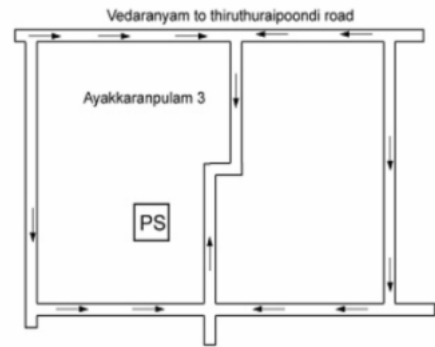

Google Map View

Polling Station Building Front View

Polling Station Front View

Cad View

Key MAP View

1	XUO1731033	பெயர் : சோமசுந்தரம் தி தந்தை பெயர்: திருஞானசம்பந்தம் வீட்டு எண் : 1/8 வயது : 20 பாலினம் : ஆண்	Photo is available	2	XUO0604512	பெயர் : ரம்பா தந்தை பெயர்: குமார் வீட்டு எண் : 2 வயது : 35 பாலினம் : பெண்	Photo is available	3	XUO1197672	பெயர் : அம்பிகாபதி கணவர் பெயர்: வீரசேகரன் வீட்டு எண் : 2-6 வயது : 55 பாலினம் : பெண்	Photo is available
4	XUO0759563	பெயர் : தருமூர்த்தி தந்தை பெயர்: வீரசேகர் வீட்டு எண் : 2-6 வயது : 26 பாலினம் : ஆண்	Photo is available	5	BNG2771400	பெயர் : தர்மதுரை தந்தை பெயர்: பாலகிருஷ்ணன் வீட்டு எண் : 2-10 வயது : 61 பாலினம் : ஆண்	Photo is available	6	BNG2771194	பெயர் : இந்திரா கணவர் பெயர்: தர்மதுரை வீட்டு எண் : 2-10 வயது : 58 பாலினம் : பெண்	Photo is available
7	XUO0693598	பெயர் : குறாமுத்தன் தந்தை பெயர்: தர்மதுரை வீட்டு எண் : 2-10 வயது : 26 பாலினம் : ஆண்	Photo is available	8	XUO1197680	பெயர் : இராமச்சந்திரன் தந்தை பெயர்: வைரப்பன் வீட்டு எண் : 2-14 வயது : 51 பாலினம் : ஆண்	Photo is available	9	BNG2233088	பெயர் : மாலா கணவர் பெயர்: ராமச்சந்திரன் வீட்டு எண் : 2-14 வயது : 45 பாலினம் : பெண்	Photo is available
10	XUO1586213	பெயர் : வீரகுமார் தந்தை பெயர்: ராமசந்திரன் வீட்டு எண் : 2/14 வயது : 26 பாலினம் : ஆண்	Photo is available	11	BNG1216530	பெயர் : மீனாட்சி கணவர் பெயர்: மாரிமுத்து வீட்டு எண் : 2-15 வயது : 66 பாலினம் : பெண்	Photo is available	12	XUO1197706	பெயர் : சாந்தகுமாரி கணவர் பெயர்: அருணாசலம் வீட்டு எண் : 2-16 வயது : 71 பாலினம் : பெண்	Photo is available
13	XUO1197714	பெயர் : சீனிவாசன் தந்தை பெயர்: அருணாசலம் வீட்டு எண் : 2-16 வயது : 51 பாலினம் : ஆண்	Photo is available	14	BNG4950267	பெயர் : குஞ்சிதபாதம் தந்தை பெயர்: சண்முகசுந்தரம் வீட்டு எண் : 2-18 வயது : 60 பாலினம் : ஆண்	Photo is available	15	BNG4950275	பெயர் : புவனேஸ்வரி கணவர் பெயர்: குஞ்சிதபாதம் வீட்டு எண் : 2-18 வயது : 56 பாலினம் : பெண்	Photo is available
16	BNG1216548	பெயர் : வைரச்செல்வி கணவர் பெயர்: நாகலிங்கம் வீட்டு எண் : 2-18 வயது : 49 பாலினம் : பெண்	Photo is available	17	XUO0532721	பெயர் : சுந்தர் தந்தை பெயர்: குஞ்சிதபாதம் வீட்டு எண் : 2-18 வயது : 29 பாலினம் : ஆண்	Photo is available	18	XUO1197730	பெயர் : செயா கணவர் பெயர்: சிவகுமார் வீட்டு எண் : 2-19 வயது : 69 பாலினம் : பெண்	Photo is available
19	BNG2233237	பெயர் : வீரபாண்டியன் தந்தை பெயர்: சிவகுமார் வீட்டு எண் : 2-19 வயது : 46 பாலினம் : ஆண்	Photo is available	20	XUO1197748	பெயர் : சுந்தரி கணவர் பெயர்: இராசகோபால் வீட்டு எண் : 2-20 வயது : 70 பாலினம் : பெண்	Photo is available	21	XUO1197755	பெயர் : கோதண்டராமன் தந்தை பெயர்: இராசகோபால் வீட்டு எண் : 2-20 வயது : 50 பாலினம் : ஆண்	Photo is available
22	BNG1279454	பெயர் : வீரபாண்டியன் தந்தை பெயர்: இராசகோபால் வீட்டு எண் : 2-20 வயது : 49 பாலினம் : ஆண்	Photo is available	23	XUO1746411	பெயர் : கலைவாணி கோதண்டராமன் கணவர் பெயர்: கோதண்டராமன் கோதண்டராமன் வீட்டு எண் : 2/20 வயது : 47 பாலினம் : பெண்	Photo is available	24	XUO1197763	பெயர் : முத்துக்குமரசாமி தந்தை பெயர்: இராமாமிர்தம் வீட்டு எண் : 2-21 வயது : 84 பாலினம் : ஆண்	Photo is available
25	XUO1197771	பெயர் : சுசிலா கணவர் பெயர்: முத்துக்குமரசாமி வீட்டு எண் : 2-21 வயது : 68 பாலினம் : பெண்	Photo is available	26	BNG1279462	பெயர் : பாலமுருகன் தந்தை பெயர்: முத்துக்குமரசாமி வீட்டு எண் : 2-21 வயது : 49 பாலினம் : ஆண்	Photo is available	27	XUO1618883	பெயர் : கோகிலா வீரபாண்டியன் கணவர் பெயர்: வீரபாண்டியன் வீட்டு எண் : 2/21 வயது : 45 பாலினம் : பெண்	Photo is available
28	XUO0604280	பெயர் : மதுமிதா நீ கணவர் பெயர்: பாலமுருகன் வீட்டு எண் : 2/21 வயது : 42 பாலினம் : பெண்	Photo is available	29	XUO1197797	பெயர் : இந்திராணி கணவர் பெயர்: செல்வராசு வீட்டு எண் : 2-22 வயது : 61 பாலினம் : பெண்	Photo is available	30	BNG2232981	பெயர் : அமுதன் தந்தை பெயர்: செல்வராசு வீட்டு எண் : 2-22 வயது : 42 பாலினம் : ஆண்	Photo is available