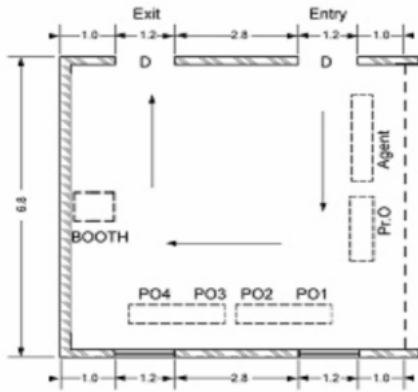

Google Map View

Polling Station Building Front View

Polling Station Front View

Cad View

Key MAP View

1	XUO1731033	பெயர் : சோமசுந்தரம் தி தந்தை பெயர்: திருஞானசம்பந்தம் வீட்டு எண் : 1/8 வயது : 20 பாலினம் : ஆண்	Photo is available	2	XUO0604512	பெயர் : ரம்பா தந்தை பெயர்: குமார் வீட்டு எண் : 2 வயது : 35 பாலினம் : பெண்	Photo is available	3	XUO1197672	பெயர் : அம்பிகாபதி கணவர் பெயர்: வீரசேகரன் வீட்டு எண் : 2-6 வயது : 55 பாலினம் : பெண்	Photo is available
4	XUO0759563	பெயர் : தருமூர்த்தி தந்தை பெயர்: வீரசேகர் வீட்டு எண் : 2-6 வயது : 26 பாலினம் : ஆண்	Photo is available	5	BNG2771400	பெயர் : தர்மதுரை தந்தை பெயர்: பாலகிருஷ்ணன் வீட்டு எண் : 2-10 வயது : 61 பாலினம் : ஆண்	Photo is available	6	BNG2771194	பெயர் : இந்திரா கணவர் பெயர்: தர்மதுரை வீட்டு எண் : 2-10 வயது : 58 பாலினம் : பெண்	Photo is available
7	XUO0693598	பெயர் : குறாமுத்தன் தந்தை பெயர்: தர்மதுரை வீட்டு எண் : 2-10 வயது : 26 பாலினம் : ஆண்	Photo is available	8	XUO1197680	பெயர் : இராமச்சந்திரன் தந்தை பெயர்: வைரப்பன் வீட்டு எண் : 2-14 வயது : 51 பாலினம் : ஆண்	Photo is available	9	BNG2233088	பெயர் : மாலா கணவர் பெயர்: ராமச்சந்திரன் வீட்டு எண் : 2-14 வயது : 45 பாலினம் : பெண்	Photo is available
10	XUO1586213	பெயர் : வீரகுமார் தந்தை பெயர்: ராமசந்திரன் வீட்டு எண் : 2/14 வயது : 26 பாலினம் : ஆண்	Photo is available	11	BNG1216530	பெயர் : மீனாட்சி கணவர் பெயர்: மாரிமுத்து வீட்டு எண் : 2-15 வயது : 66 பாலினம் : பெண்	Photo is available	12	XUO1197706	பெயர் : சாந்தகுமாரி கணவர் பெயர்: அருணாசலம் வீட்டு எண் : 2-16 வயது : 71 பாலினம் : பெண்	Photo is available
13	XUO1197714	பெயர் : சீனிவாசன் தந்தை பெயர்: அருணாசலம் வீட்டு எண் : 2-16 வயது : 51 பாலினம் : ஆண்	Photo is available	14	BNG4950267	பெயர் : குஞ்சிதபாதம் தந்தை பெயர்: சண்முகசுந்தரம் வீட்டு எண் : 2-18 வயது : 60 பாலினம் : ஆண்	Photo is available	15	BNG4950275	பெயர் : புவனேஸ்வரி கணவர் பெயர்: குஞ்சிதபாதம் வீட்டு எண் : 2-18 வயது : 56 பாலினம் : பெண்	Photo is available
16	BNG1216548	பெயர் : வைரச்செல்வி கணவர் பெயர்: நாகலிங்கம் வீட்டு எண் : 2-18 வயது : 49 பாலினம் : பெண்	Photo is available	17	XUO0532721	பெயர் : சுந்தர் தந்தை பெயர்: குஞ்சிதபாதம் வீட்டு எண் : 2-18 வயது : 29 பாலினம் : ஆண்	Photo is available	18	XUO1197730	பெயர் : செயா கணவர் பெயர்: சிவகுமார் வீட்டு எண் : 2-19 வயது : 69 பாலினம் : பெண்	Photo is available
19	BNG2233237	பெயர் : வீரபாண்டியன் தந்தை பெயர்: சிவகுமார் வீட்டு எண் : 2-19 வயது : 46 பாலினம் : ஆண்	Photo is available	20	XUO1197748	பெயர் : சுந்தரி கணவர் பெயர்: இராசகோபால் வீட்டு எண் : 2-20 வயது : 70 பாலினம் : பெண்	Photo is available	21	XUO1197755	பெயர் : கோதண்டராமன் தந்தை பெயர்: இராசகோபால் வீட்டு எண் : 2-20 வயது : 50 பாலினம் : ஆண்	Photo is available
22	BNG1279454	பெயர் : வீரபாண்டியன் தந்தை பெயர்: இராசகோபால் வீட்டு எண் : 2-20 வயது : 49 பாலினம் : ஆண்	Photo is available	23	XUO1746411	பெயர் : கலைவாணி கோதண்டராமன் கணவர் பெயர்: கோதண்டராமன் கோதண்டராமன் வீட்டு எண் : 2/20 வயது : 47 பாலினம் : பெண்	Photo is available	24	XUO1197763	பெயர் : முத்துக்குமரசாமி தந்தை பெயர்: இராமாமிர்தம் வீட்டு எண் : 2-21 வயது : 84 பாலினம் : ஆண்	Photo is available
25	XUO1197771	பெயர் : சுசிலா கணவர் பெயர்: முத்துக்குமரசாமி வீட்டு எண் : 2-21 வயது : 68 பாலினம் : பெண்	Photo is available	26	BNG1279462	பெயர் : பாலமுருகன் தந்தை பெயர்: முத்துக்குமரசாமி வீட்டு எண் : 2-21 வயது : 49 பாலினம் : ஆண்	Photo is available	27	XUO1618883	பெயர் : கோகிலா வீரபாண்டியன் கணவர் பெயர்: வீரபாண்டியன் வீட்டு எண் : 2/21 வயது : 45 பாலினம் : பெண்	Photo is available
28	XUO0604280	பெயர் : மதுமிதா நீ கணவர் பெயர்: பாலமுருகன் வீட்டு எண் : 2/21 வயது : 42 பாலினம் : பெண்	Photo is available	29	XUO1197797	பெயர் : இந்திராணி கணவர் பெயர்: செல்வராசு வீட்டு எண் : 2-22 வயது : 61 பாலினம் : பெண்	Photo is available	30	BNG2232981	பெயர் : அமுதன் தந்தை பெயர்: செல்வராசு வீட்டு எண் : 2-22 வயது : 42 பாலினம் : ஆண்	Photo is available