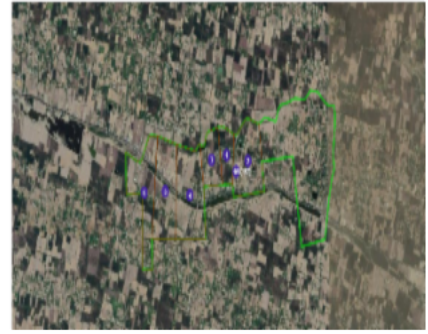

Google Map View