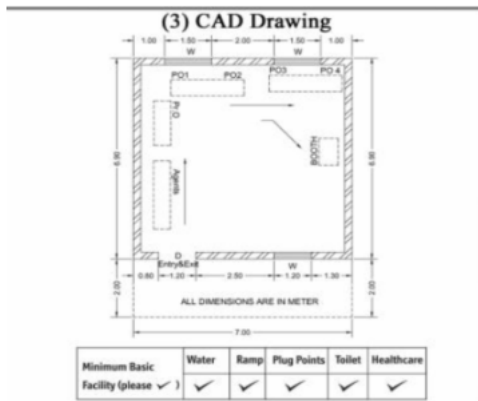

Google Map View

Polling Station Building Front View

Polling Station Front View

Cad View

Key MAP View

சட்டமன்றத் தொகுதியின் எண் மற்றும் பெயர் : 165-வேதாரண்யம் மற்றும் பெயர் : 1-மணக்குடி (வ.கி) மற்றும் (ஊ), அக்கரைக் கோட்டகம் வார்டு:1