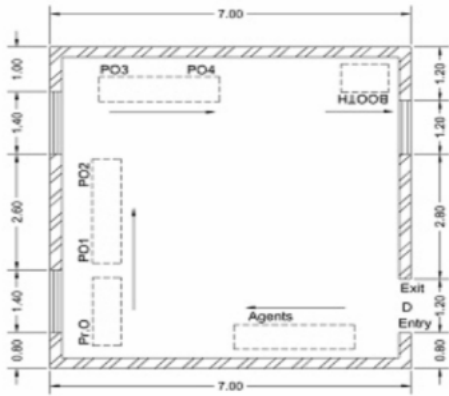

Google Map View

Polling Station Building Front View

Polling Station Front View

Cad View

Key MAP View

1 பெயர் : மணிவண்ணன் தந்தை பெயர்: சின்னசாமி வீட்டு எண் : 3-90 வயது : 53 பாலினம் : ஆண்	BNG4978037 Photo is available	2 பெயர் : சுமிதா கணவர் பெயர்: மணிவண்ணன் வீட்டு எண் : 3-90 வயது : 44 பாலினம் : பெண்	XUO0383000 Photo is available	3 பெயர் : இராஜராசன் தந்தை பெயர்: சின்னசாமி வீட்டு எண் : 3-91 வயது : 56 பாலினம் : ஆண்	XUO1217926 Photo is available
4 பெயர் : கலைச்செல்வி கணவர் பெயர்: இராசராசன் வீட்டு எண் : 3-91 வயது : 45 பாலினம் : பெண்	BNG2235919 Photo is available	5 பெயர் : ஜெயபிரியா தாயின் பெயர்: சுமிதா வீட்டு எண் : 3/91/1, நைனா குத்தகை வயது : 21 பாலினம் : பெண்	XUO1787258 Photo is available	6 பெயர் : சுப்புலட்சுமி கணவர் பெயர்: அன்பழகன் வீட்டு எண் : 3-92 வயது : 56 பாலினம் : பெண்	XUO1217934 Photo is available
7 பெயர் : அனிதா கணவர் பெயர்: மொகன் வீட்டு எண் : 3-232 வயது : 34 பாலினம் : பெண்	XUO0703587 Photo is available	8 பெயர் : சோனியா தந்தை பெயர்: பாலமுருகன் வீட்டு எண் : 4/3-1 வயது : 20 பாலினம் : பெண்	XUO1705169 Photo is available	9 பெயர் : ரேகா தந்தை பெயர்: சுப்பிரமணியன் வீட்டு எண் : 4/63 வயது : 26 பாலினம் : பெண்	XUO1569045 Photo is available
10 பெயர் : அகிலாபிரசாத் கே தந்தை பெயர்: கார்த்திகேயன் வீட்டு எண் : 5/11 வயது : 19 பாலினம் : ஆண்	XUO1781673 Photo is available	11 பெயர் : வீரபாண்டியன் அ தந்தை பெயர்: அன்பரசன் வீட்டு எண் : 5/20-1 வயது : 19 பாலினம் : ஆண்	XUO1742618 Photo is available	12 பெயர் : அபர்ணா தந்தை பெயர்: ஜெயபாலன் வீட்டு எண் : 5/42 வயது : 24 பாலினம் : பெண்	XUO1621796 Photo is available
13 பெயர் : சரண்யா கணவர் பெயர்: ஆனந்தன் வீட்டு எண் : 5/98/1 வயது : 26 பாலினம் : பெண்	XUO1621788 Photo is available	14 பெயர் : பல்யா தந்தை பெயர்: எழில்மாறன் வீட்டு எண் : 6/2 வயது : 20 பாலினம் : பெண்	XUO1705078 Photo is available	15 பெயர் : கிரிதரன் தந்தை பெயர்: பாலமுருகன் வீட்டு எண் : 6/3-1 வயது : 22 பாலினம் : ஆண்	XUO1705219 Photo is available
16 பெயர் : குருநாதன் தந்தை பெயர்: முருகையன் வீட்டு எண் : 6-4 வயது : 61 பாலினம் : ஆண்	XUO1219831 Photo is available	17 பெயர் : ரெங்கநாயகி கணவர் பெயர்: குருநாதன் வீட்டு எண் : 6-4 வயது : 53 பாலினம் : பெண்	XUO1219849 Photo is available	18 பெயர் : சரவணன் தந்தை பெயர்: குருநாதன் வீட்டு எண் : 6-4 வயது : 33 பாலினம் : ஆண்	XUO0456756 Photo is available
19 பெயர் : மணிமொழி கணவர் பெயர்: வீரபாண்டியன் வீட்டு எண் : 6/5 வயது : 28 பாலினம் : பெண்	XUO1621804 Photo is available	20 பெயர் : சிங்காரவேலு தந்தை பெயர்: சுப்பையா வீட்டு எண் : 6-6 வயது : 54 பாலினம் : ஆண்	XUO1219864 Photo is available	21 பெயர் : செல்வியற்கரசி கணவர் பெயர்: சிங்காரவேலு வீட்டு எண் : 6-6 வயது : 50 பாலினம் : பெண்	XUO1219872 Photo is available
22 பெயர் : சங்கீதா தந்தை பெயர்: கார்த்திகேயன் வீட்டு எண் : 6/10 வயது : 23 பாலினம் : பெண்	XUO1556463 Photo is available	23 பெயர் : இராமலிங்கம் தந்தை பெயர்: முருகையாத்தேவர் வீட்டு எண் : 6-14 வயது : 55 பாலினம் : ஆண்	XUO1219880 Photo is available	24 பெயர் : சரஸ்வதி கணவர் பெயர்: இராமலிங்கம் வீட்டு எண் : 6-14 வயது : 46 பாலினம் : பெண்	BNG2235596 Photo is available
25 பெயர் : வீரகுமார் தந்தை பெயர்: இராமலிங்கம் வீட்டு எண் : 6-14 வயது : 26 பாலினம் : ஆண்	XUO0727743 Photo is available	26 பெயர் : தமயந்தி கணவர் பெயர்: முருகையாத்தேவர் வீட்டு எண் : 6-15 வயது : 79 பாலினம் : பெண்	XUO1219898 Photo is available	27 பெயர் : வேதரத்தினம் தந்தை பெயர்: முருகையாத்தேவர் வீட்டு எண் : 6-15 வயது : 59 பாலினம் : ஆண்	XUO1219906 Photo is available
28 பெயர் : இந்திராணி கணவர் பெயர்: வேதரத்தினம் வீட்டு எண் : 6-15 வயது : 53 பாலினம் : பெண்	XUO1219914 Photo is available	29 பெயர் : வைரப்பன் தந்தை பெயர்: சோமசுந்தரம் வீட்டு எண் : 6-17 வயது : 84 பாலினம் : ஆண்	XUO1219922 Photo is available	30 பெயர் : செல்வராசு தந்தை பெயர்: வைரப்பன் வீட்டு எண் : 6-17 வயது : 50 பாலினம் : ஆண்	XUO1219930 Photo is available