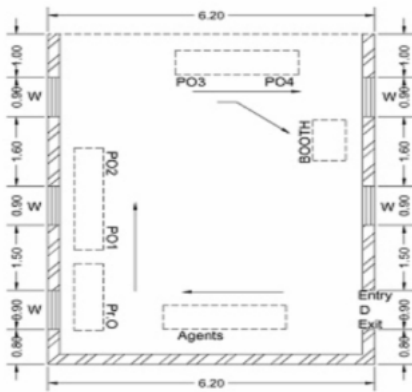

Google Map View

Polling Station Building Front View

Polling Station Front View

Cad View

Key MAP View

1 பெயர் : சாந்தி தந்தை பெயர் : மணியன் வீட்டு எண் : 1 வயது : 46 பாலினம் : பெண் Photo is available	XUO0457267	2 பெயர் : வசந்தா கணவர் பெயர் : வடிவேல் வீட்டு எண் : 1-4 வயது : 71 பாலினம் : பெண் Photo is available	BNG2237097	3 பெயர் : இராமலிங்கம் தந்தை பெயர் : தாயுமானவன் வீட்டு எண் : 1-4 வயது : 54 பாலினம் : ஆண் Photo is available	XUO1229871
4 பெயர் : சீதாலட்சுமி கணவர் பெயர் : இராமலிங்கம் வீட்டு எண் : 1-4 வயது : 45 பாலினம் : பெண் Photo is available	BNG1268671	5 பெயர் : மகேஸ்வரி கணவர் பெயர் : வீரசேகரன் வீட்டு எண் : 1-23 வயது : 36 பாலினம் : பெண் Photo is available	XUO0194001	6 பெயர் : ஆரோக்கிய பிரின்சிலா தந்தை பெயர் : பவுல்டீட்டர் வீட்டு எண் : 1-117 வயது : 32 பாலினம் : பெண் Photo is available	XUO0383372
7 பெயர் : ஓரேன்சியா தந்தை பெயர் : அருள்சாமி வீட்டு எண் : 1-117 வயது : 31 பாலினம் : பெண் Photo is available	XUO0383364	8 பெயர் : மரியஜீலி கணவர் பெயர் : பெலிக்கல் வீட்டு எண் : 1-119 வயது : 50 பாலினம் : பெண் Photo is available	BNG1191519	9 பெயர் : அஜய்ரூபன் தந்தை பெயர் : பெலிக்கல் வீட்டு எண் : 1-119 வயது : 29 பாலினம் : ஆண் Photo is available	XUO0685099
10 பெயர் : ஜாஸ்மின் மோனிகா தந்தை பெயர் : பெலிக்கல் வீட்டு எண் : 1-119 வயது : 26 பாலினம் : பெண் Photo is available	XUO0698878	11 பெயர் : ஆர்த்தி கணவர் பெயர் : பிரபாகரன் வீட்டு எண் : 1-121 வயது : 35 பாலினம் : பெண் Photo is available	XUO1487735	12 பெயர் : புஷ்பராஜ் தந்தை பெயர் : லார்துசாமி வீட்டு எண் : 1-131 வயது : 61 பாலினம் : ஆண் Photo is available	XUO1229889
13 பெயர் : செலின்செசுராணி கணவர் பெயர் : புஷ்பராசு வீட்டு எண் : 1-131 வயது : 53 பாலினம் : பெண் Photo is available	XUO1229897	14 பெயர் : புருனோ தந்தை பெயர் : புஷ்பராஜ் வீட்டு எண் : 1-131 வயது : 32 பாலினம் : ஆண் Photo is available	XUO0383687	15 பெயர் : மைக்கேல் ராஜ் தந்தை பெயர் : லார்துசாமி வீட்டு எண் : 1-132 வயது : 57 பாலினம் : ஆண் Photo is available	XUO1229905
16 பெயர் : கனகரெத்தினம் தந்தை பெயர் : தருமராசு வீட்டு எண் : 1-132 வயது : 51 பாலினம் : பெண் Photo is available	XUO1229913	17 பெயர் : ஆல்போ தந்தை பெயர் : மைக்கேல்ராஜ் வீட்டு எண் : 1-132 வயது : 25 பாலினம் : ஆண் Photo is available	XUO0725564	18 பெயர் : லேனாடு பிரான்சிஸ் தந்தை பெயர் : ஞானக்கண்ணு வீட்டு எண் : 1/133 வயது : 71 பாலினம் : ஆண் Photo is available	XUO1612803
19 பெயர் : விரஜின்மேரி கணவர் பெயர் : லேனாடு பிரான்சிஸ் வீட்டு எண் : 1/133 வயது : 67 பாலினம் : பெண் Photo is available	XUO1612829	20 பெயர் : ஜான் ஜான்சிராணி கணவர் பெயர் : மோசஸ் சகாயராஜ் வீட்டு எண் : 1/133 வயது : 44 பாலினம் : பெண் Photo is available	XUO1643683	21 பெயர் : விஜய் பிரசாத்ஜெரோன் தந்தை பெயர் : லேனாடு பிரான்சிஸ் வீட்டு எண் : 1/133 வயது : 43 பாலினம் : ஆண் Photo is available	XUO1612878
22 பெயர் : கிரிஸ்டோ ரன்சலின் தந்தை பெயர் : ஜோசப் வீட்டு எண் : 1-135 வயது : 32 பாலினம் : பெண் Photo is available	XUO0383380	23 பெயர் : ரெக்ளிலின் தந்தை பெயர் : சகாயம் வீட்டு எண் : 1-136 வயது : 33 பாலினம் : பெண் Photo is available	XUO0242495	24 பெயர் : நெல்சன் சாமுவேல் தந்தை பெயர் : சகாயம் வீட்டு எண் : 1-136 வயது : 31 பாலினம் : ஆண் Photo is available	XUO0457275
25 பெயர் : ரீட்டா கிறிஸ்டியானா கணவர் பெயர் : ஜான் வீட்டு எண் : 1-138 வயது : 49 பாலினம் : பெண் Photo is available	BNG2236859	26 பெயர் : சகாயராணி கணவர் பெயர் : சார்லஸ் வீட்டு எண் : 1-139 வயது : 50 பாலினம் : பெண் Photo is available	XUO1229921	27 பெயர் : அமுதா தந்தை பெயர் : குழந்தை ராஜ் வீட்டு எண் : 1-140 வயது : 51 பாலினம் : பெண் Photo is available	XUO1229939
28 பெயர் : லுடோ தந்தை பெயர் : யோனாஸ் வீட்டு எண் : 1/140 வயது : 25 பாலினம் : ஆண் Photo is available	XUO1541390	29 பெயர் : வேம்பையன் தந்தை பெயர் : கலியாணம் வீட்டு எண் : 1-142 வயது : 83 பாலினம் : ஆண் Photo is available	XUO1229947	30 பெயர் : செல்வகுமாரி கணவர் பெயர் : வேம்பையன் வீட்டு எண் : 1-142 வயது : 54 பாலினம் : பெண் Photo is available	BNG2236909