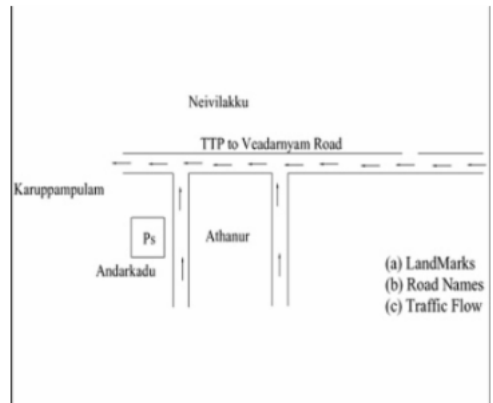

Google Map View

Polling Station Building Front View

Polling Station Front View

Cad View

Key MAP View

1 பெயர் : வினோதினி கணவர் பெயர்: எழிலன் வீட்டு எண் : 00 வயது : 26 பாலினம் : பெண் Photo is available	XUO1692995	2 பெயர் : ஆர்த்தி தந்தை பெயர்: பழனிசாமி வீட்டு எண் : 00 வயது : 21 பாலினம் : பெண் Photo is available	XUO1693001	3 பெயர் : ஜெயபுரீ தந்தை பெயர்: நடராஜன் வீட்டு எண் : 00 வயது : 20 பாலினம் : பெண் Photo is available	XUO1738111
4 பெயர் : இந்திரா கணவர் பெயர்: கருணாநிதி வீட்டு எண் : 1 வயது : 39 பாலினம் : பெண் Photo is available	XUO0571695	5 பெயர் : கோமதி கணவர் பெயர்: சக்கரவர்த்தி வீட்டு எண் : 1-1/142 வயது : 32 பாலினம் : பெண் Photo is available	XUO1593755	6 பெயர் : கார்த்திகேயன் தந்தை பெயர்: சோமசுந்தரம் வீட்டு எண் : 1-5 வயது : 53 பாலினம் : ஆண் Photo is available	XUO1237163
7 பெயர் : சித்ரா கணவர் பெயர்: கார்த்திகேயன் வீட்டு எண் : 1-5 வயது : 49 பாலினம் : பெண் Photo is available	BNG4952651	8 பெயர் : சிவசங்கரி கா தந்தை பெயர்: கார்த்திகேயன் சோ வீட்டு எண் : 1/5 அண்டர்காடு வயது : 20 பாலினம் : பெண் Photo is available	XUO1734649	9 பெயர் : வேதநாயகி கணவர் பெயர்: சுந்தரம் வீட்டு எண் : 1-6 வயது : 76 பாலினம் : பெண் Photo is available	XUO1237189
10 பெயர் : நடராஜன் தந்தை பெயர்: சோமசுந்தரம் வீட்டு எண் : 1-6 வயது : 37 பாலினம் : ஆண் Photo is available	BNG5054143	11 பெயர் : இரத்தினவேல் தந்தை பெயர்: நடேசன் வீட்டு எண் : 1-7 வயது : 76 பாலினம் : ஆண் Photo is available	XUO1237197	12 பெயர் : இன்பவல்லி கணவர் பெயர்: இரத்தினவேல் வீட்டு எண் : 1-7 வயது : 68 பாலினம் : பெண் Photo is available	XUO1237205
13 பெயர் : இளங்கோ தந்தை பெயர்: இரத்தினவேல் வீட்டு எண் : 1-7 வயது : 50 பாலினம் : ஆண் Photo is available	XUO1237213	14 பெயர் : மைதிலி கணவர் பெயர்: இளங்கோவன் வீட்டு எண் : 1-7 வயது : 41 பாலினம் : பெண் Photo is available	XUO0148510	15 பெயர் : அனந்தநாயகி கணவர் பெயர்: செயராமன் வீட்டு எண் : 1-8 வயது : 65 பாலினம் : பெண் Photo is available	XUO1237239
16 பெயர் : வேதநாயகி கணவர் பெயர்: பிரபாகரன் வீட்டு எண் : 1-8 வயது : 31 பாலினம் : பெண் Photo is available	XUO0773994	17 பெயர் : பிரபாகரன் தந்தை பெயர்: செயராமன் வீட்டு எண் : 1-8A வயது : 45 பாலினம் : ஆண் Photo is available	BNG1191857	18 பெயர் : சரோஜா கணவர் பெயர்: துரைராஜன் வீட்டு எண் : 1-9 வயது : 66 பாலினம் : பெண் Photo is available	XUO1237247
19 பெயர் : சுப்பையன் தந்தை பெயர்: ரெங்கநாதன் வீட்டு எண் : 1-10 வயது : 66 பாலினம் : ஆண் Photo is available	XUO1237254	20 பெயர் : பரமேஸ்வரி கணவர் பெயர்: சுப்பையன் வீட்டு எண் : 1-10 வயது : 57 பாலினம் : பெண் Photo is available	XUO1237262	21 பெயர் : திராவிடமலர் தந்தை பெயர்: நாகராஜ் வீட்டு எண் : 1-10 வயது : 51 பாலினம் : ஆண் Photo is available	XUO0148007
22 பெயர் : சுபாஸ் தந்தை பெயர்: சுப்பையன் வீட்டு எண் : 1-10 வயது : 35 பாலினம் : ஆண் Photo is available	XUO0147785	23 பெயர் : அன்புச்செல்வன் தந்தை பெயர்: சுப்பையன் வீட்டு எண் : 1-10 வயது : 31 பாலினம் : ஆண் Photo is available	XUO0457705	24 பெயர் : வேதநாயகி கணவர் பெயர்: முனுசாமி வீட்டு எண் : 1-11 வயது : 71 பாலினம் : பெண் Photo is available	XUO1237270
25 பெயர் : ரெங்கராஜன் தந்தை பெயர்: முனுசாமி வீட்டு எண் : 1-11 வயது : 50 பாலினம் : ஆண் Photo is available	XUO1237288	26 பெயர் : சங்கீதா கணவர் பெயர்: ரெங்கராஜன் வீட்டு எண் : 1/11 வயது : 41 பாலினம் : பெண் Photo is available	XUO1595925	27 பெயர் : மனோகரன் தந்தை பெயர்: ரெங்கநாதன் வீட்டு எண் : 1-12 வயது : 61 பாலினம் : ஆண் Photo is available	XUO1237296
28 பெயர் : நீலாவதி கணவர் பெயர்: மனோகரன் வீட்டு எண் : 1-12 வயது : 56 பாலினம் : பெண் Photo is available	XUO1237304	29 பெயர் : நிர்மல்குமார் தந்தை பெயர்: மனோகரன் வீட்டு எண் : 1-12 வயது : 34 பாலினம் : ஆண் Photo is available	XUO0147793	30 பெயர் : பிரதீப் தந்தை பெயர்: மனோகரன் வீட்டு எண் : 1-12 வயது : 33 பாலினம் : ஆண் Photo is available	XUO0318956