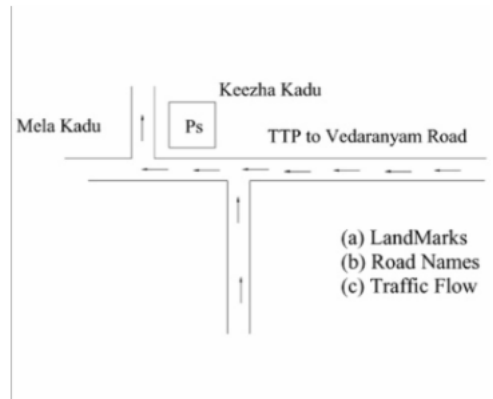

Key MAP View